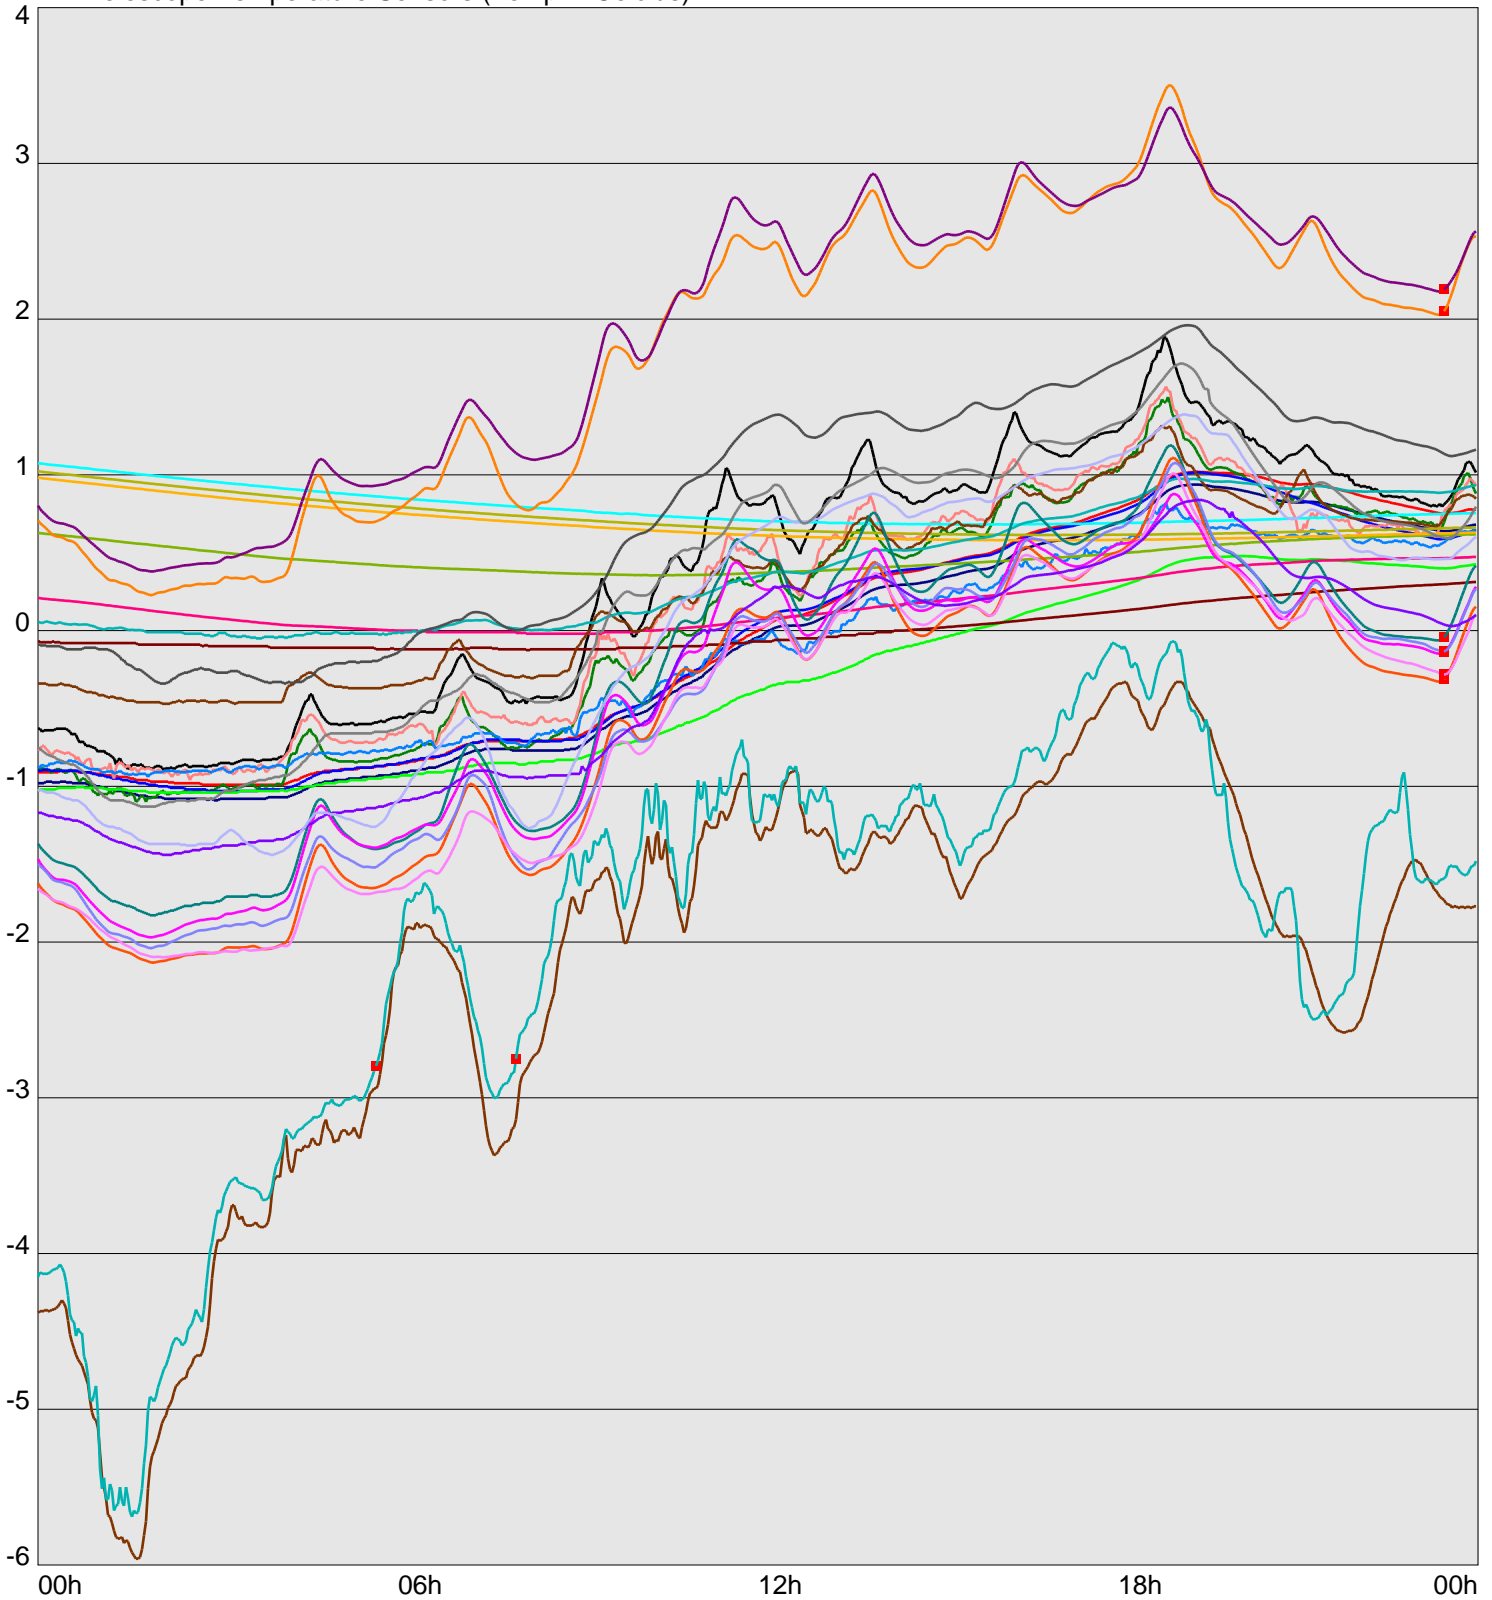

Telescope Temperature Sensors (Temp in Celcius)

— TT1	— TT2	— TT3	— TT4	— TT5	— TT6	— TT7	— TT8	— TM1	— TM2
— TM3	— TM4	— TM5	— TM6	— TMS1	— TMS2	— TD1	— TD2	— TD3	— TD4
— TD5	— TD6	— TD7	— TF1	— TF2	— TF3	— TF4	— TE1	— TE2	