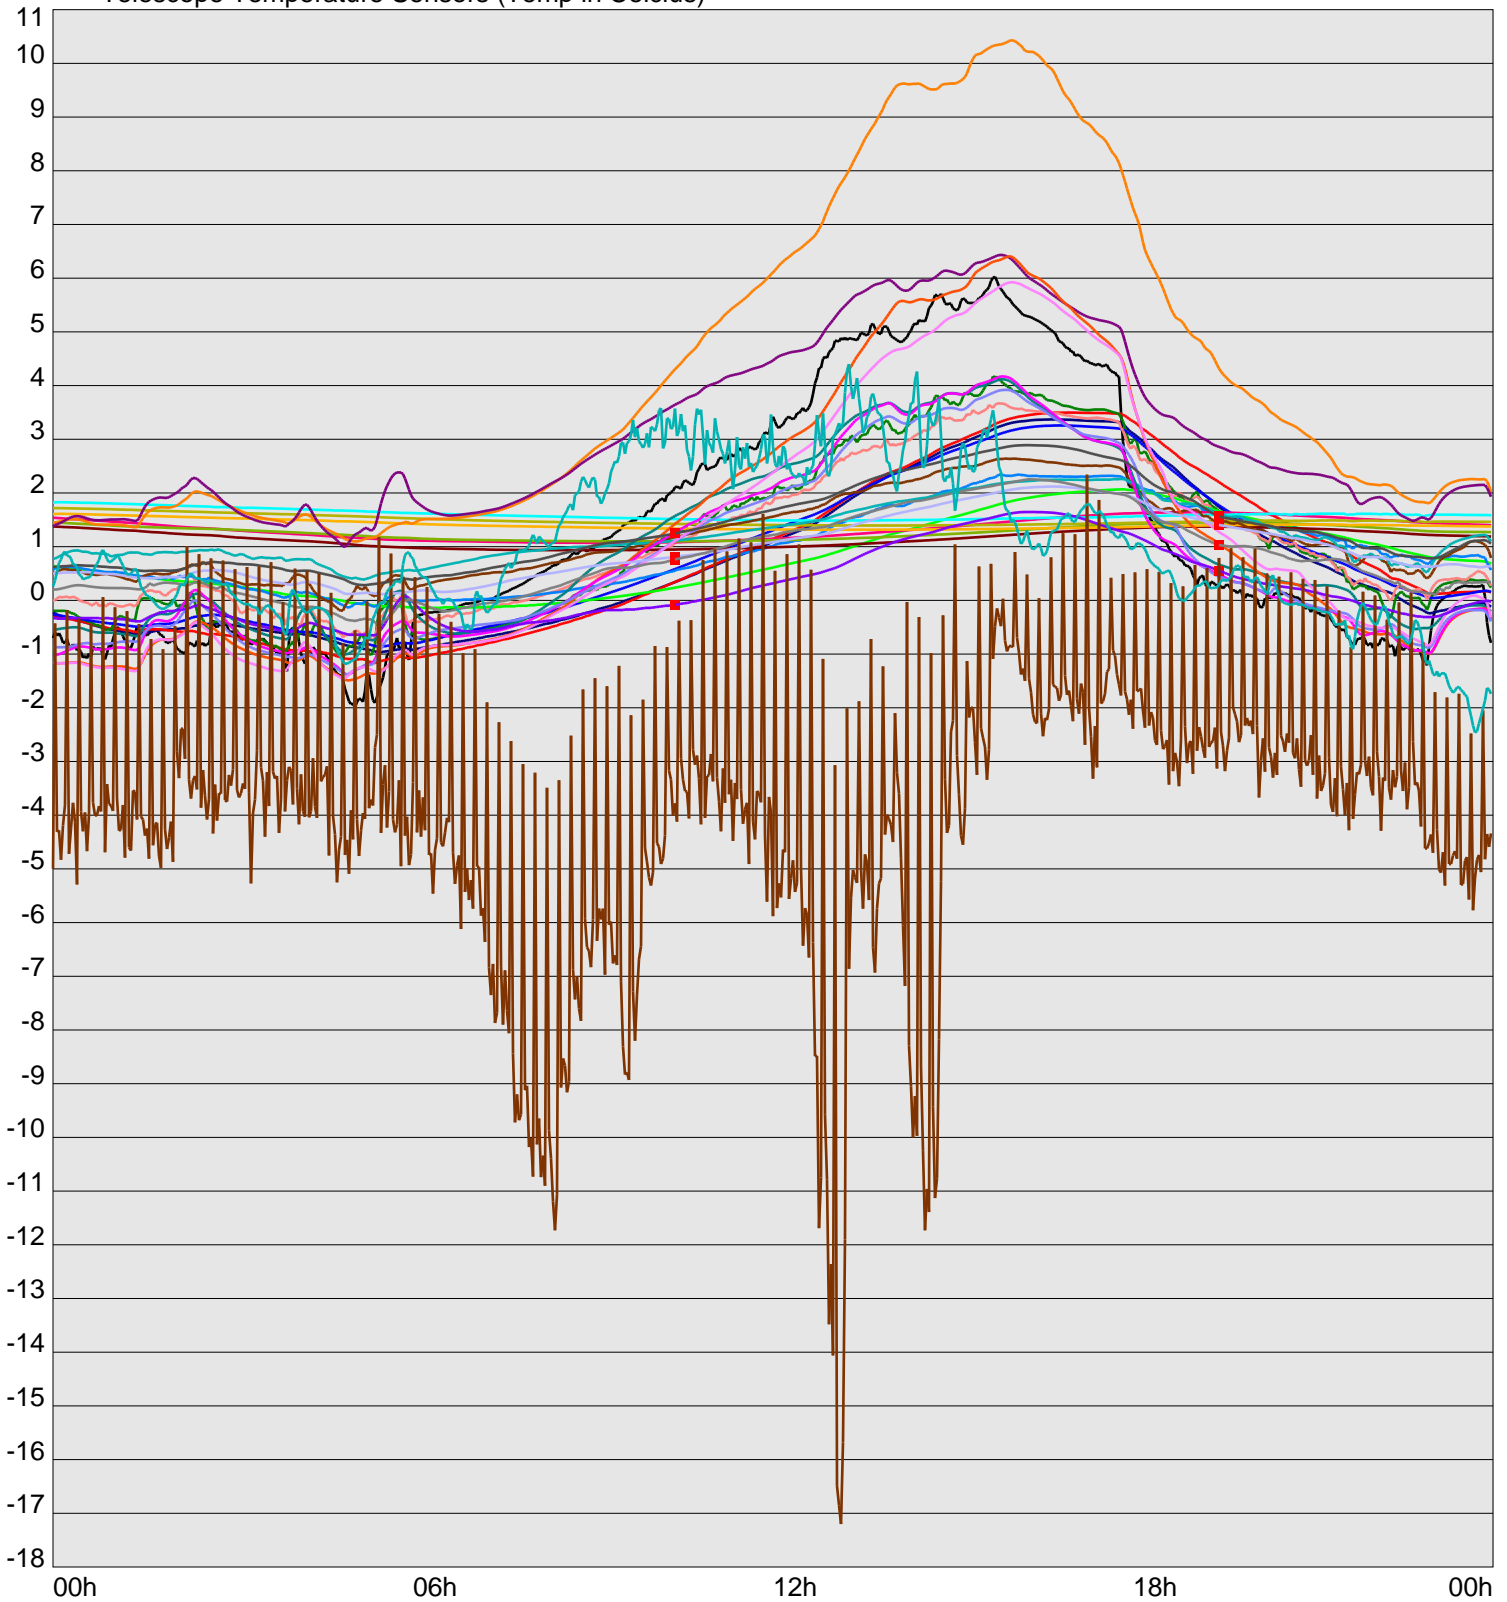

Telescope Temperature Sensors (Temp in Celcius)

— TT1	— TT2	— TT3	— TT4	— TT5	— TT6	— TT7	— TT8	— TM1	— TM2
— TM3	— TM4	— TM5	— TM6	— TMS1	— TMS2	— TD1	— TD2	— TD3	— TD4
— TD5	— TD6	— TD7	— TF1	— TF2	— TF3	— TF4	— TE1	— TE2	