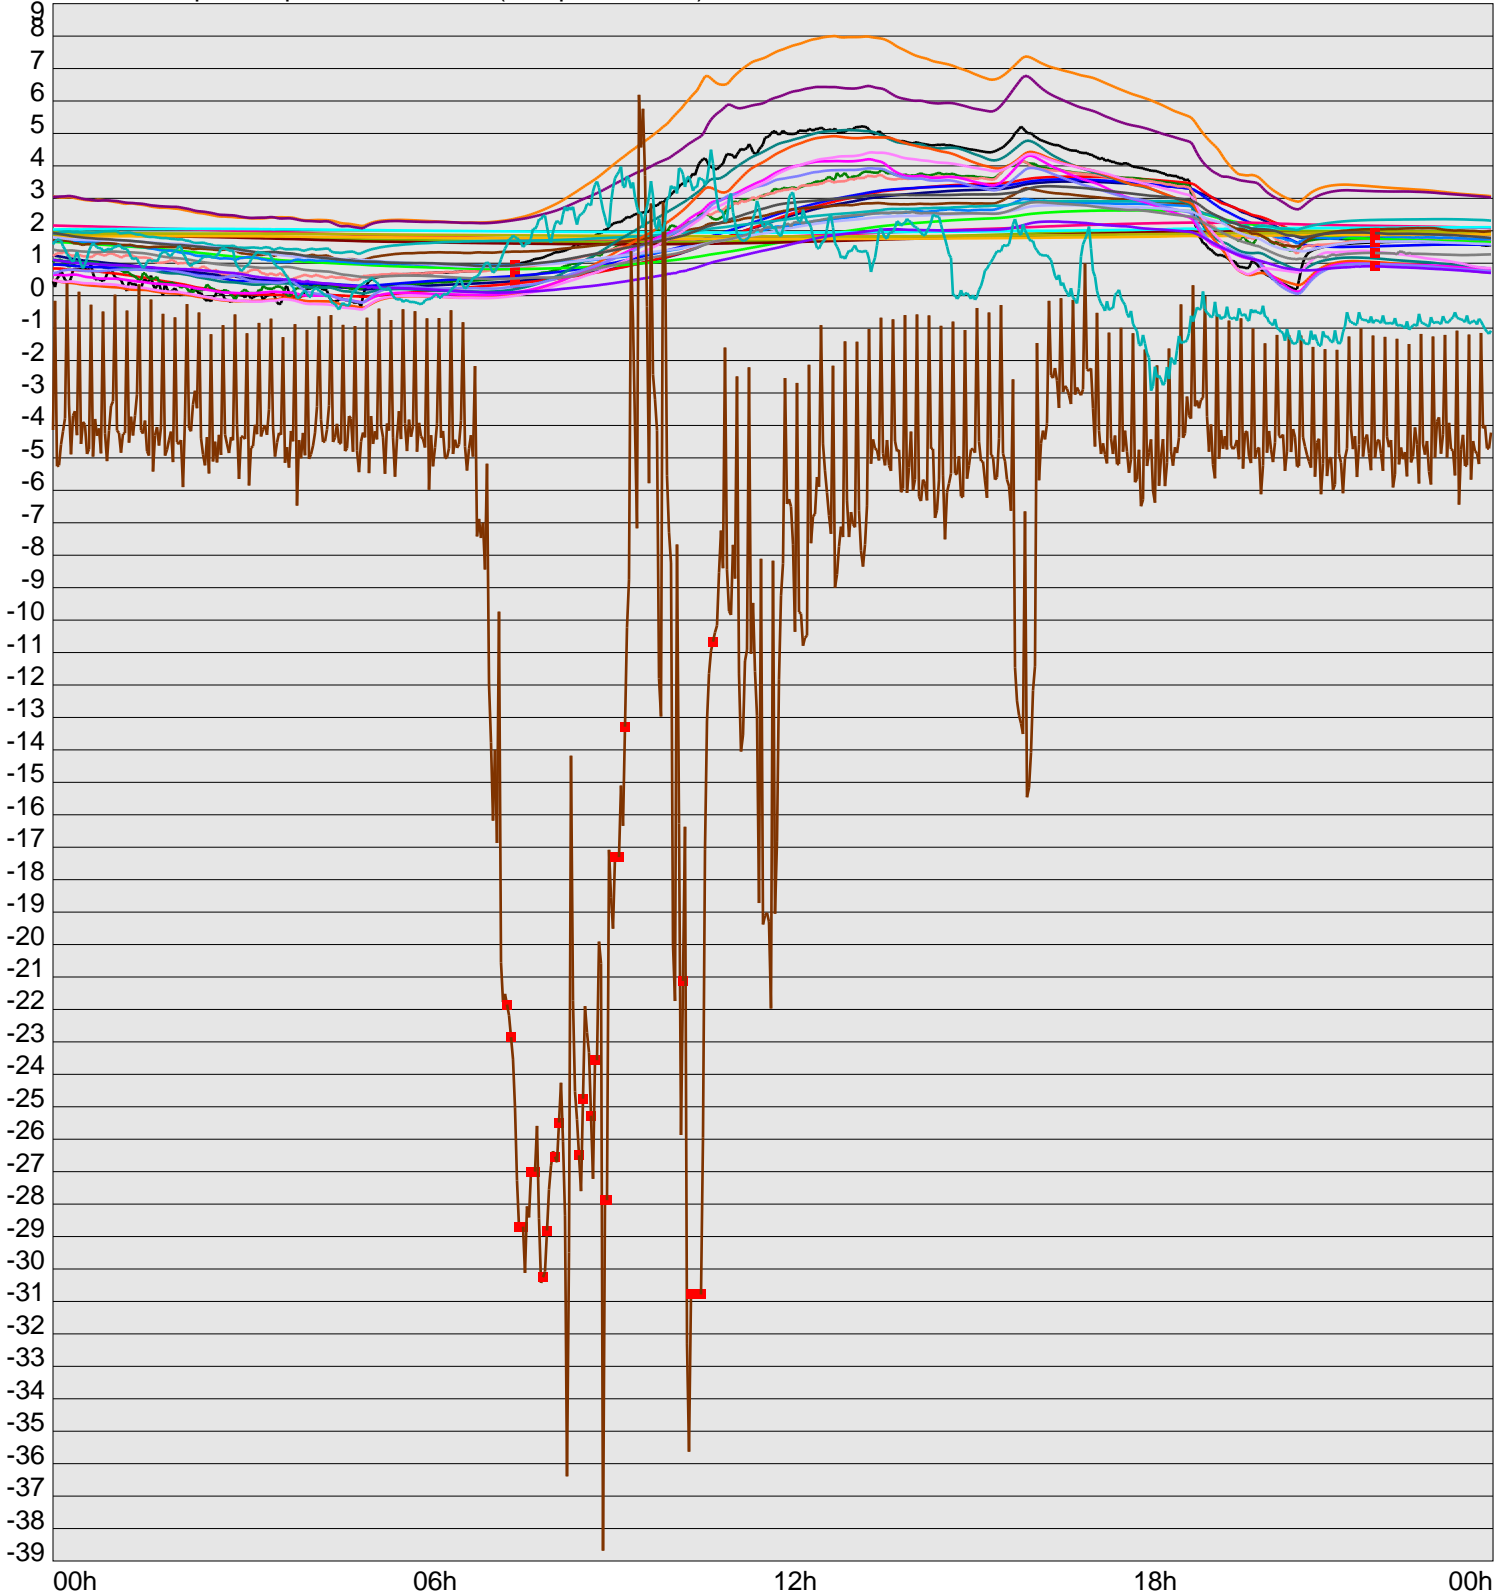

Telescope Temperature Sensors (Temp in Celcius)

— TT1	— TT2	— TT3	— TT4	— TT5	— TT6	— TT7	— TT8	— TM1	— TM2
— TM3	— TM4	— TM5	— TM6	— TMS1	— TMS2	— TD1	— TD2	— TD3	— TD4
— TD5	— TD6	— TD7	— TF1	— TF2	— TF3	— TF4	— TE1	— TE2	