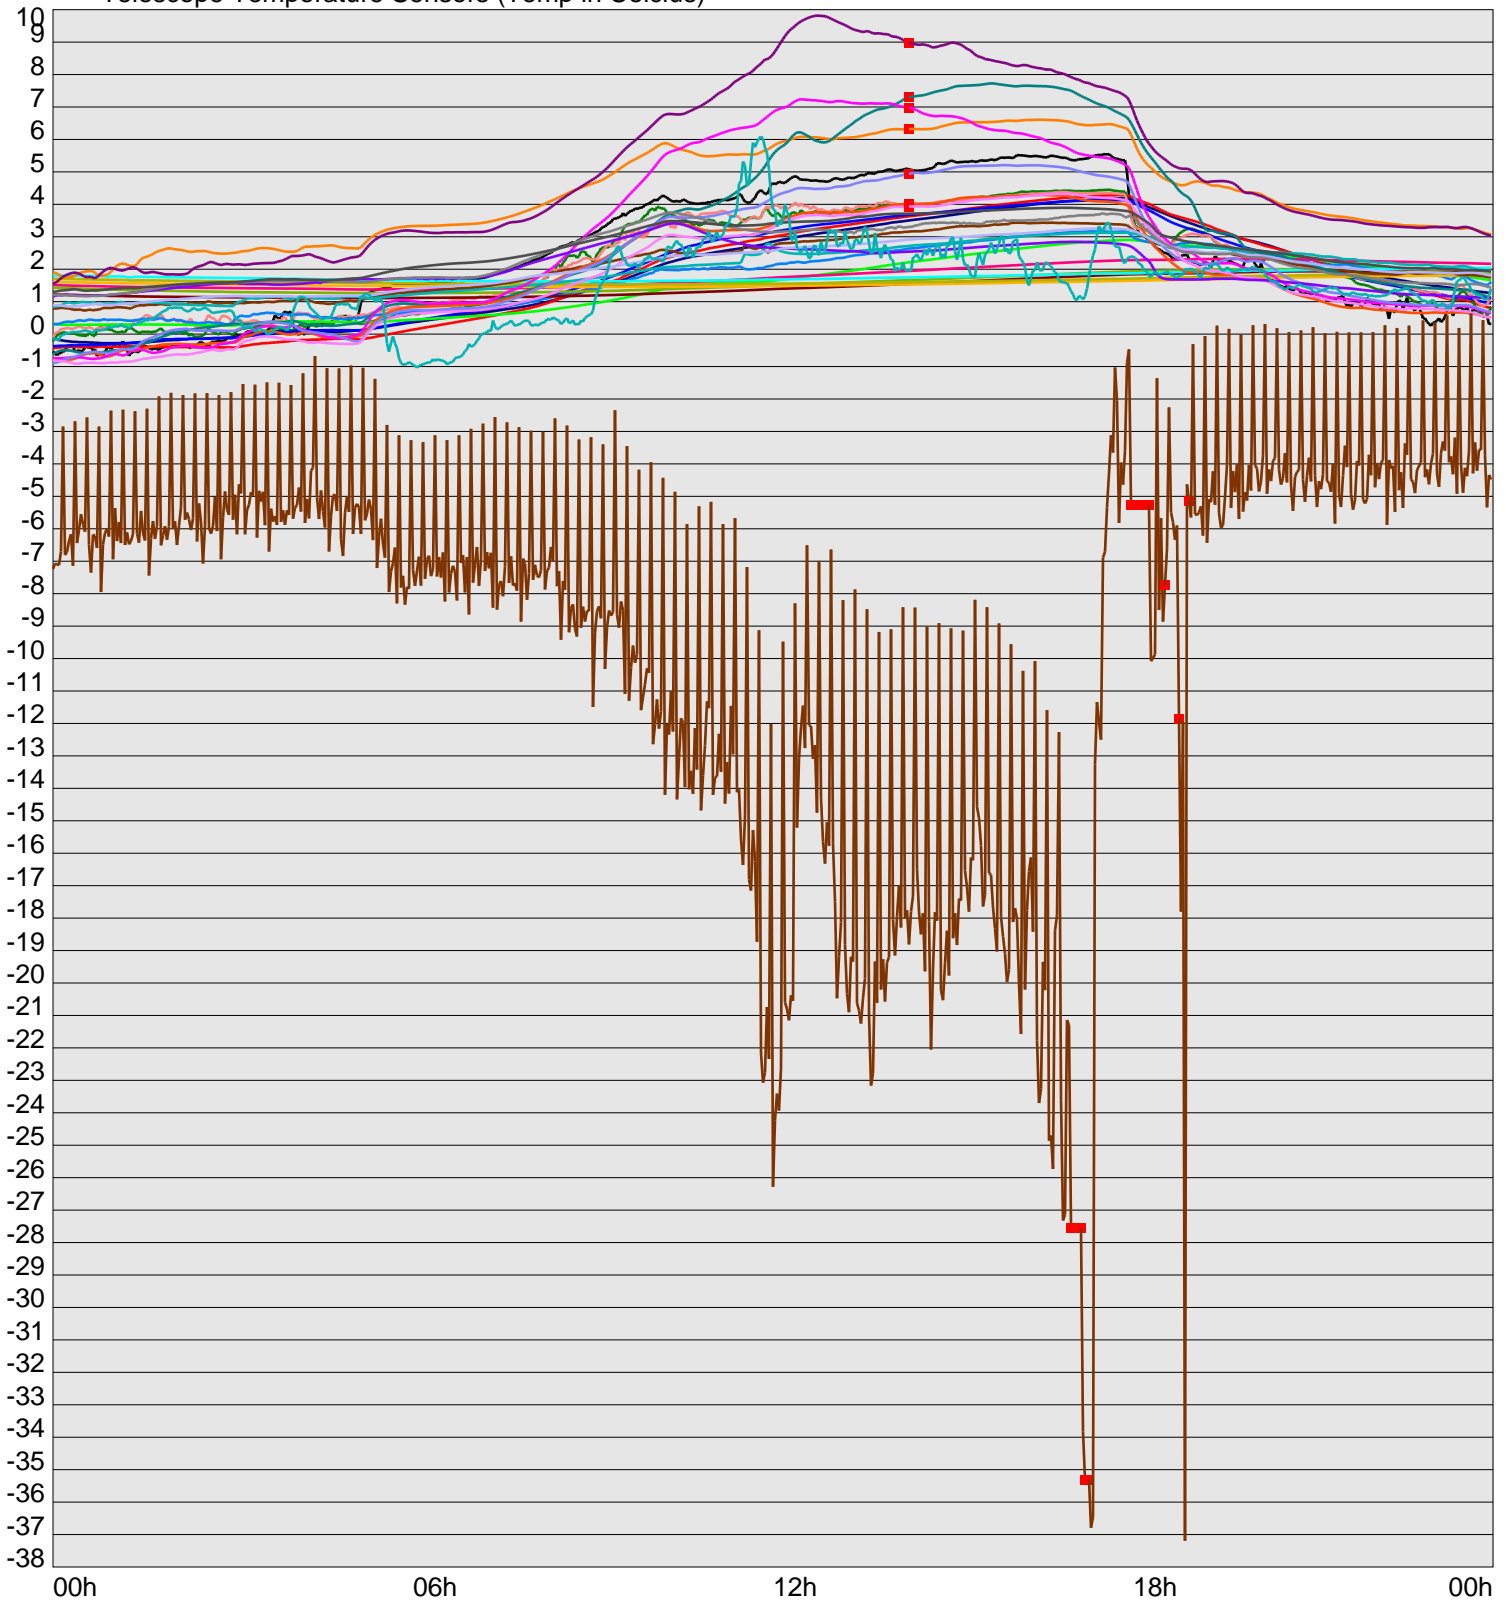

Telescope Temperature Sensors (Temp in Celcius)

— TT1	— TT2	— TT3	— TT4	— TT5	— TT6	— TT7	— TT8	— TM1	— TM2
— TM3	— TM4	— TM5	— TM6	— TMS1	— TMS2	— TD1	— TD2	— TD3	— TD4
— TD5	— TD6	— TD7	— TF1	— TF2	— TF3	— TF4	— TE1	— TE2	