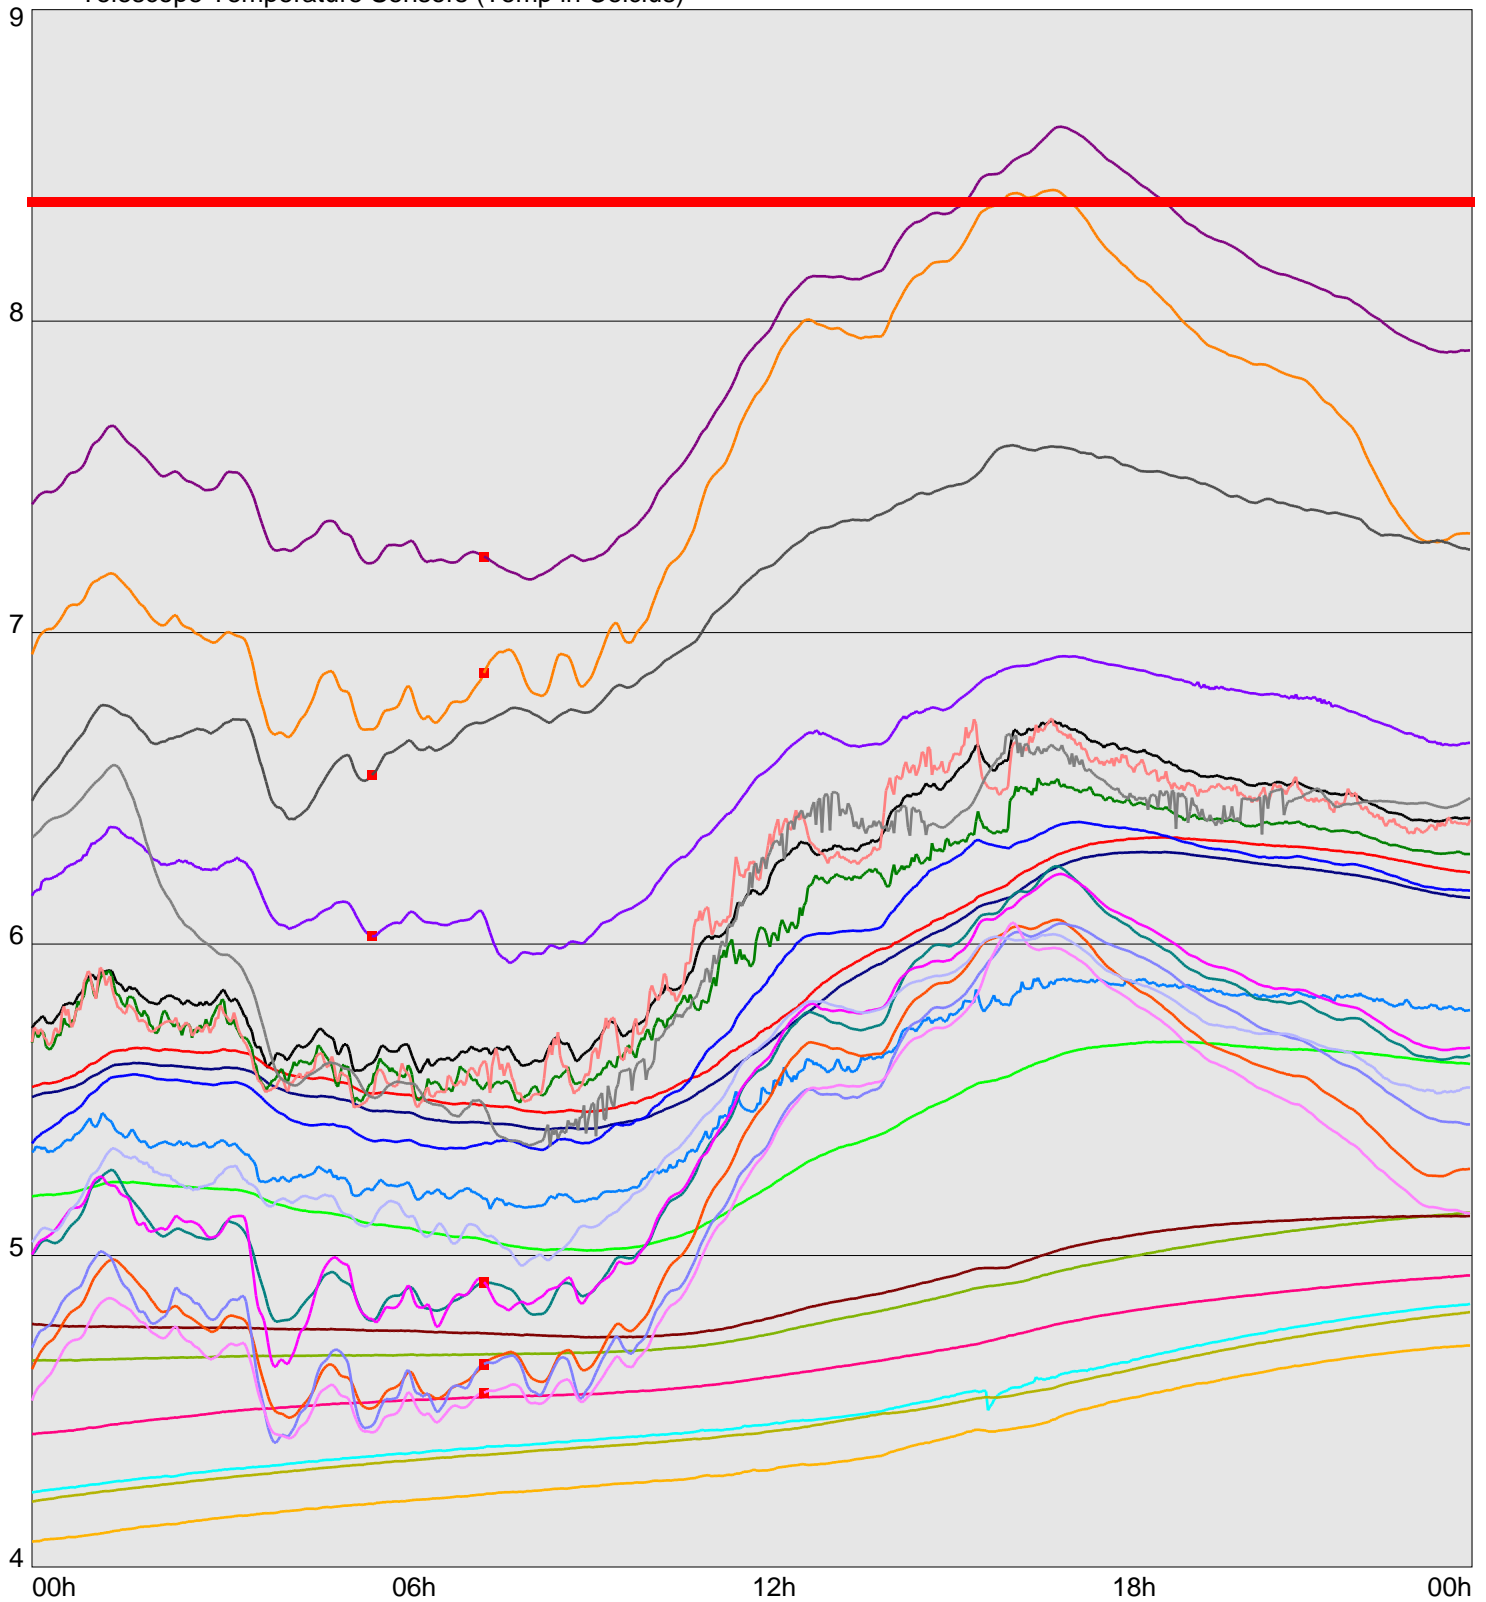

Telescope Temperature Sensors (Temp in Celcius)

— TT1	— TT2	— TT3	— TT4	— TT5	— TT6	— TT7	— TT8	— TM1	— TM2
— TM3	— TM4	— TM5	— TM6	— TMS1	— TMS2	— TD1	— TD2	— TD3	— TD4
— TD5	— TD6	— TD7	— TF1	— TF2	— TF3	— TF4	— TE1	— TE2	