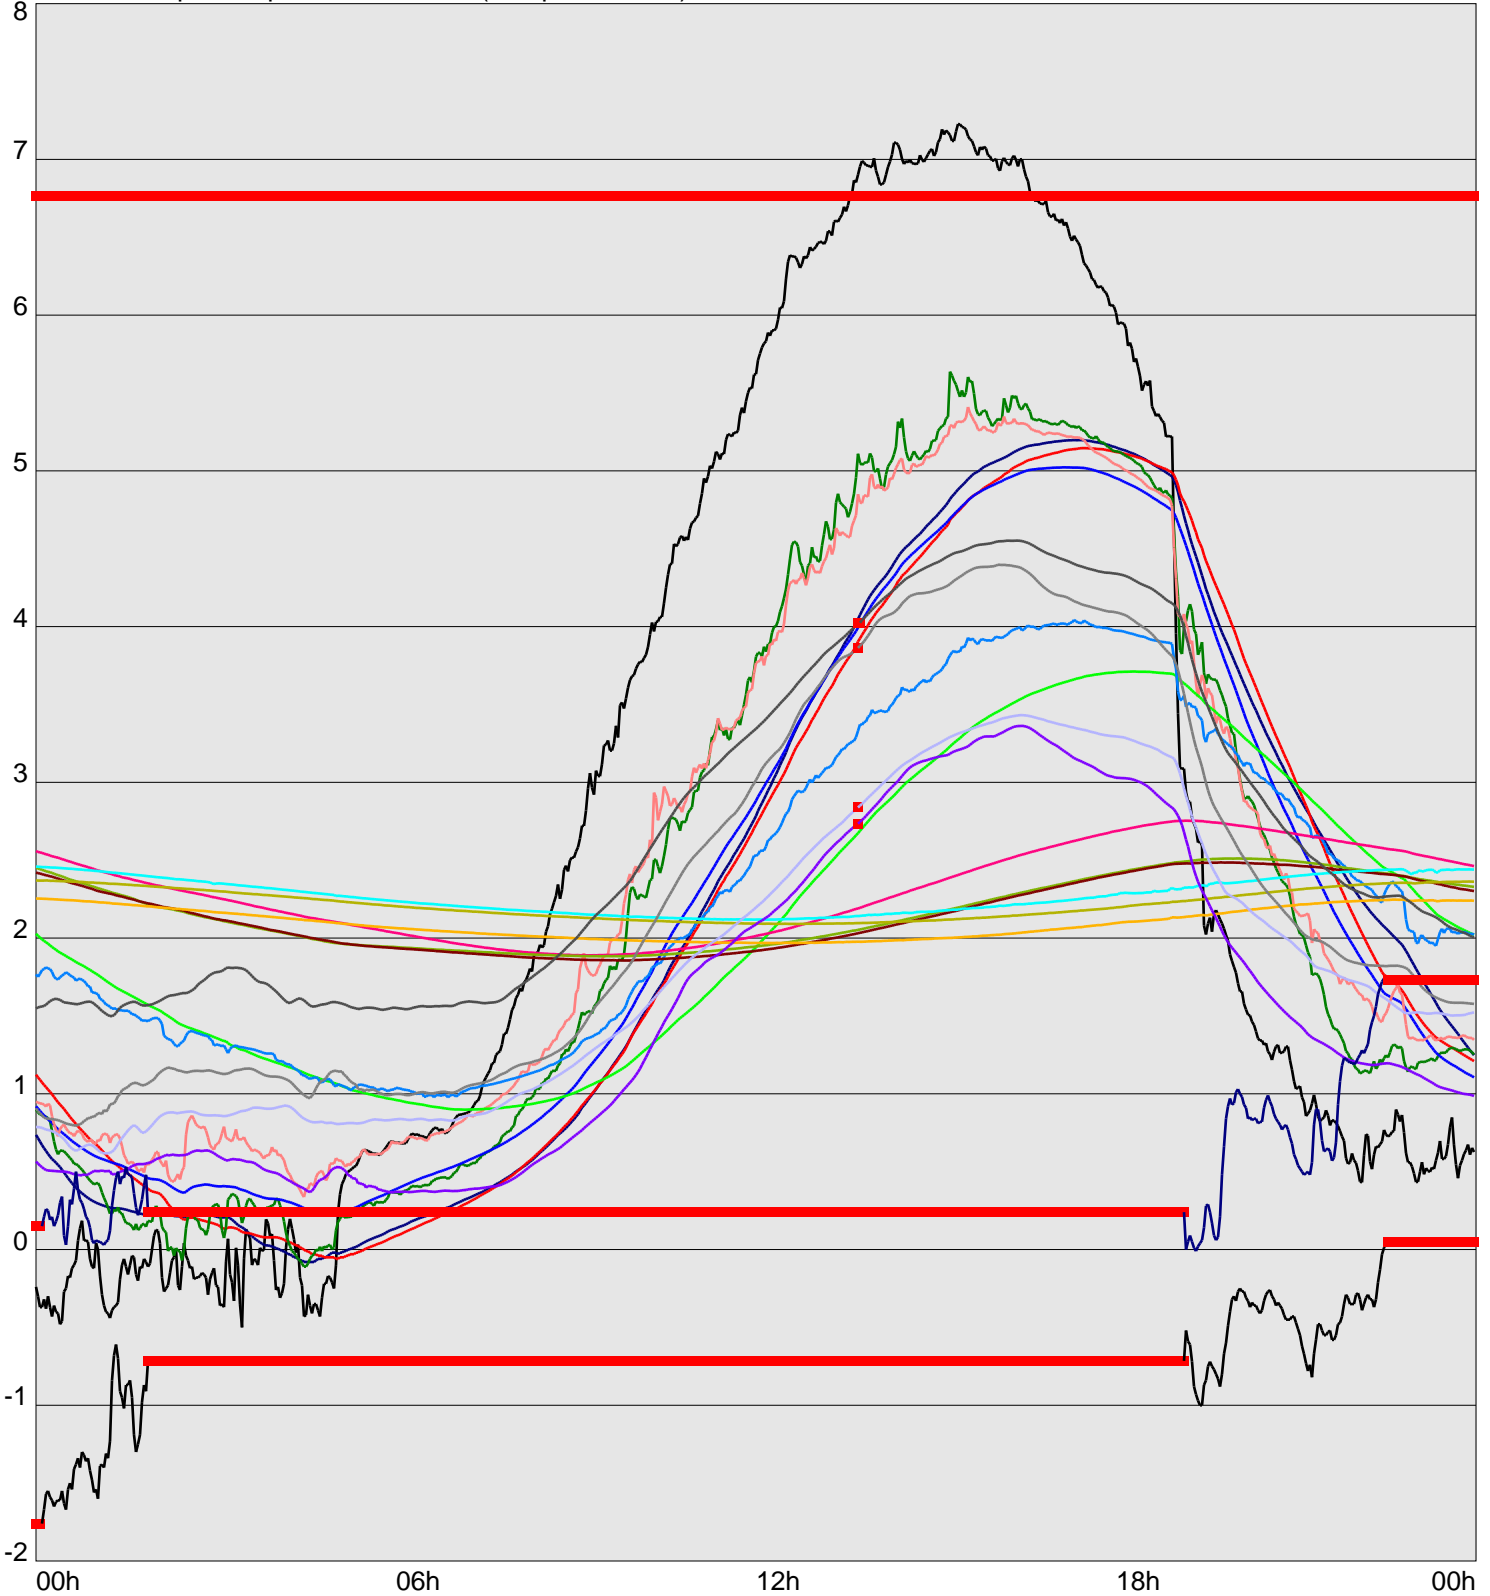

Telescope Temperature Sensors (Temp in Celcius)

- |       |       |       |       |        |        |       |       |       |       |
|-------|-------|-------|-------|--------|--------|-------|-------|-------|-------|
| — TT1 | — TT2 | — TT3 | — TT4 | — TT5  | — TT6  | — TT7 | — TT8 | — TM1 | — TM2 |
| — TM3 | — TM4 | — TM5 | — TM6 | — TMS1 | — TMS2 | — TD1 | — TD2 | — TD3 | — TD4 |
| — TD5 | — TD6 | — TD7 | — TF1 | — TF2  | — TF3  | — TF4 | — TE1 | — TE2 |       |