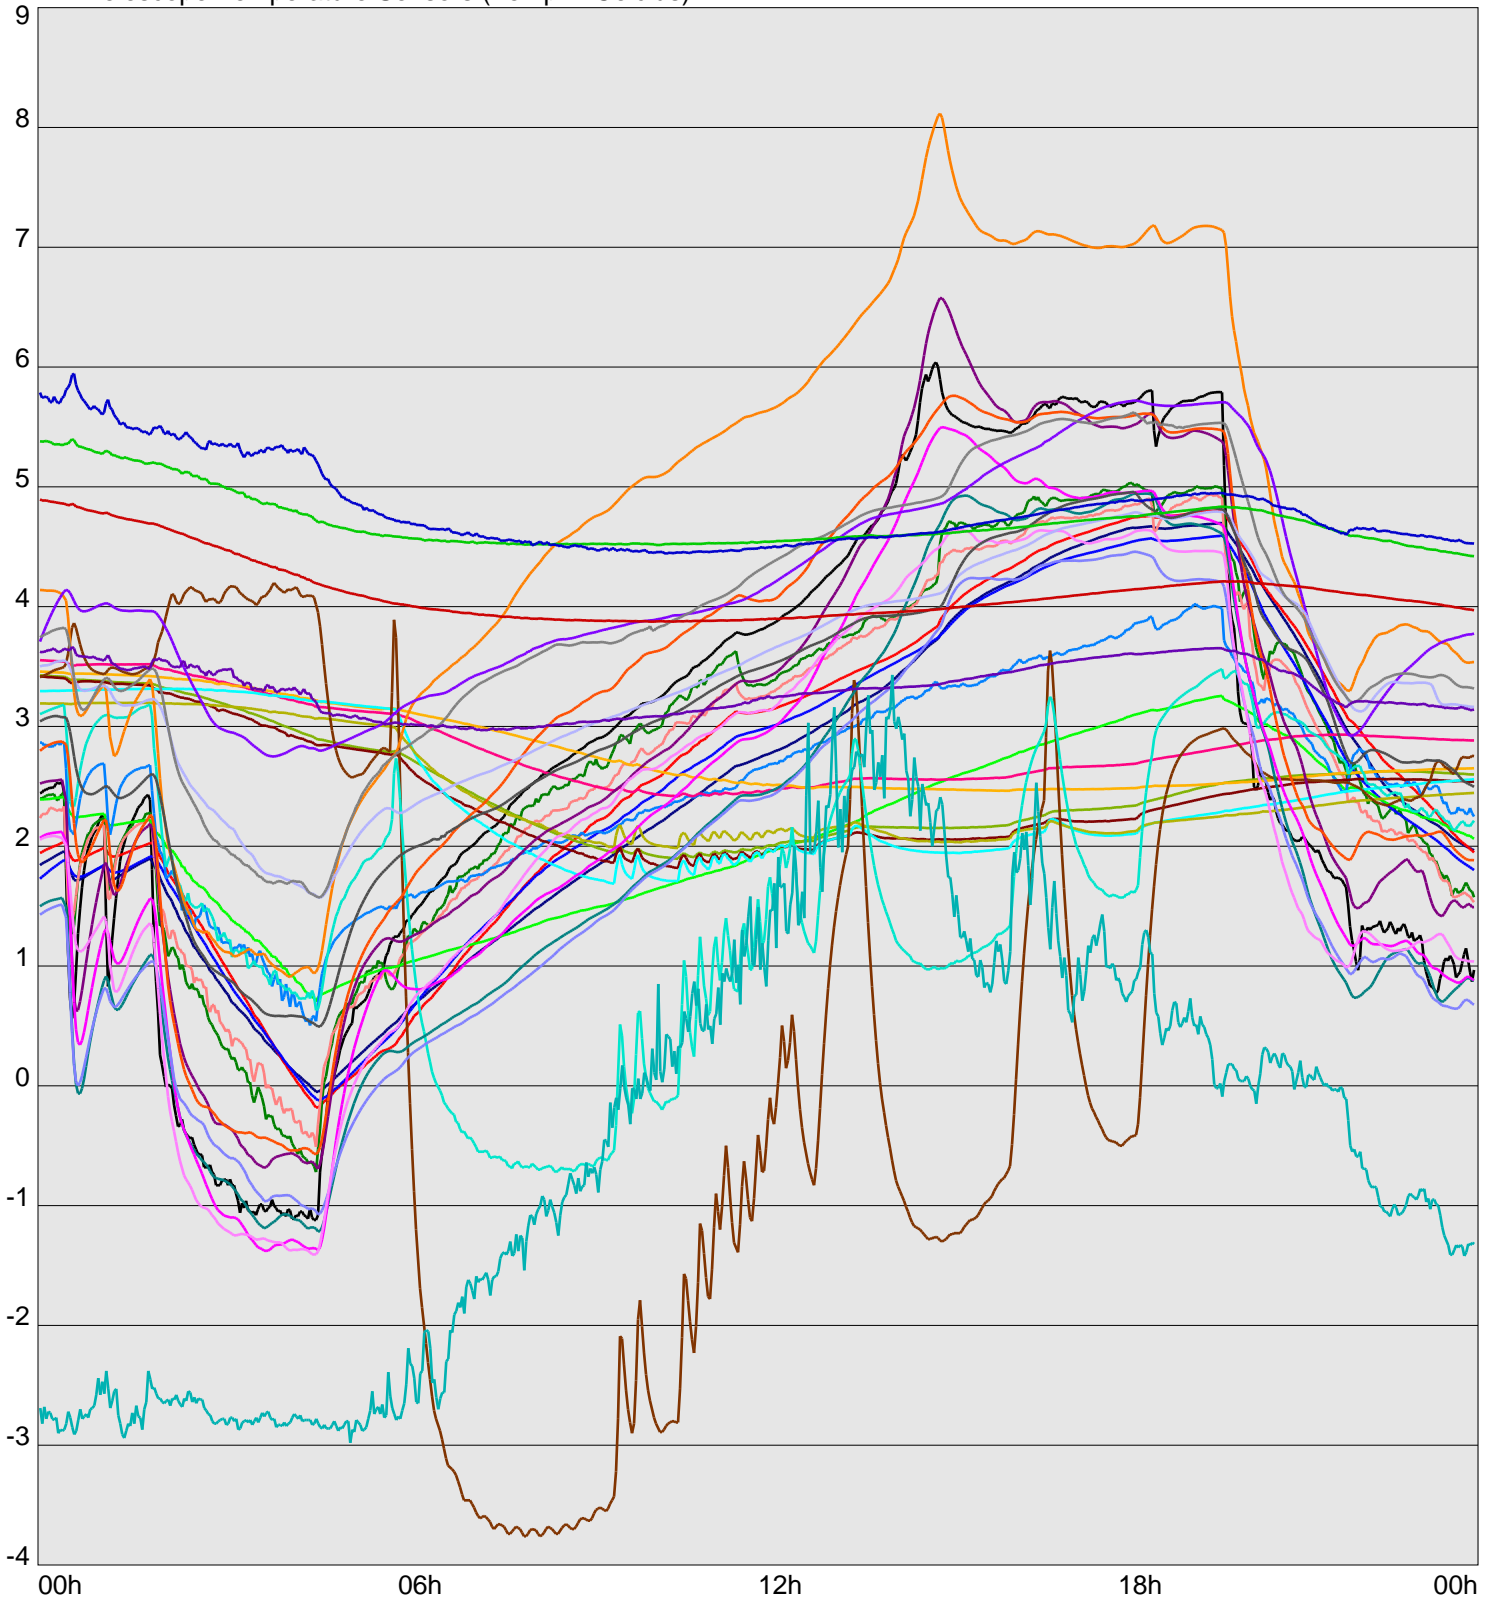

Telescope Temperature Sensors (Temp in Celcius)

TT1	TT2	TT3	TT4	TT5	TT6	TT7	TT8	TM1	TM2
TM3	TM4	TM5	TM6	TMS1	TMS2	TD1	TD2	TD3	TD4
TD5	TD6	TD7	TF1	TF2	TF3	TF4	TF5	TF6	TF7
TF8	TE1	TE2							