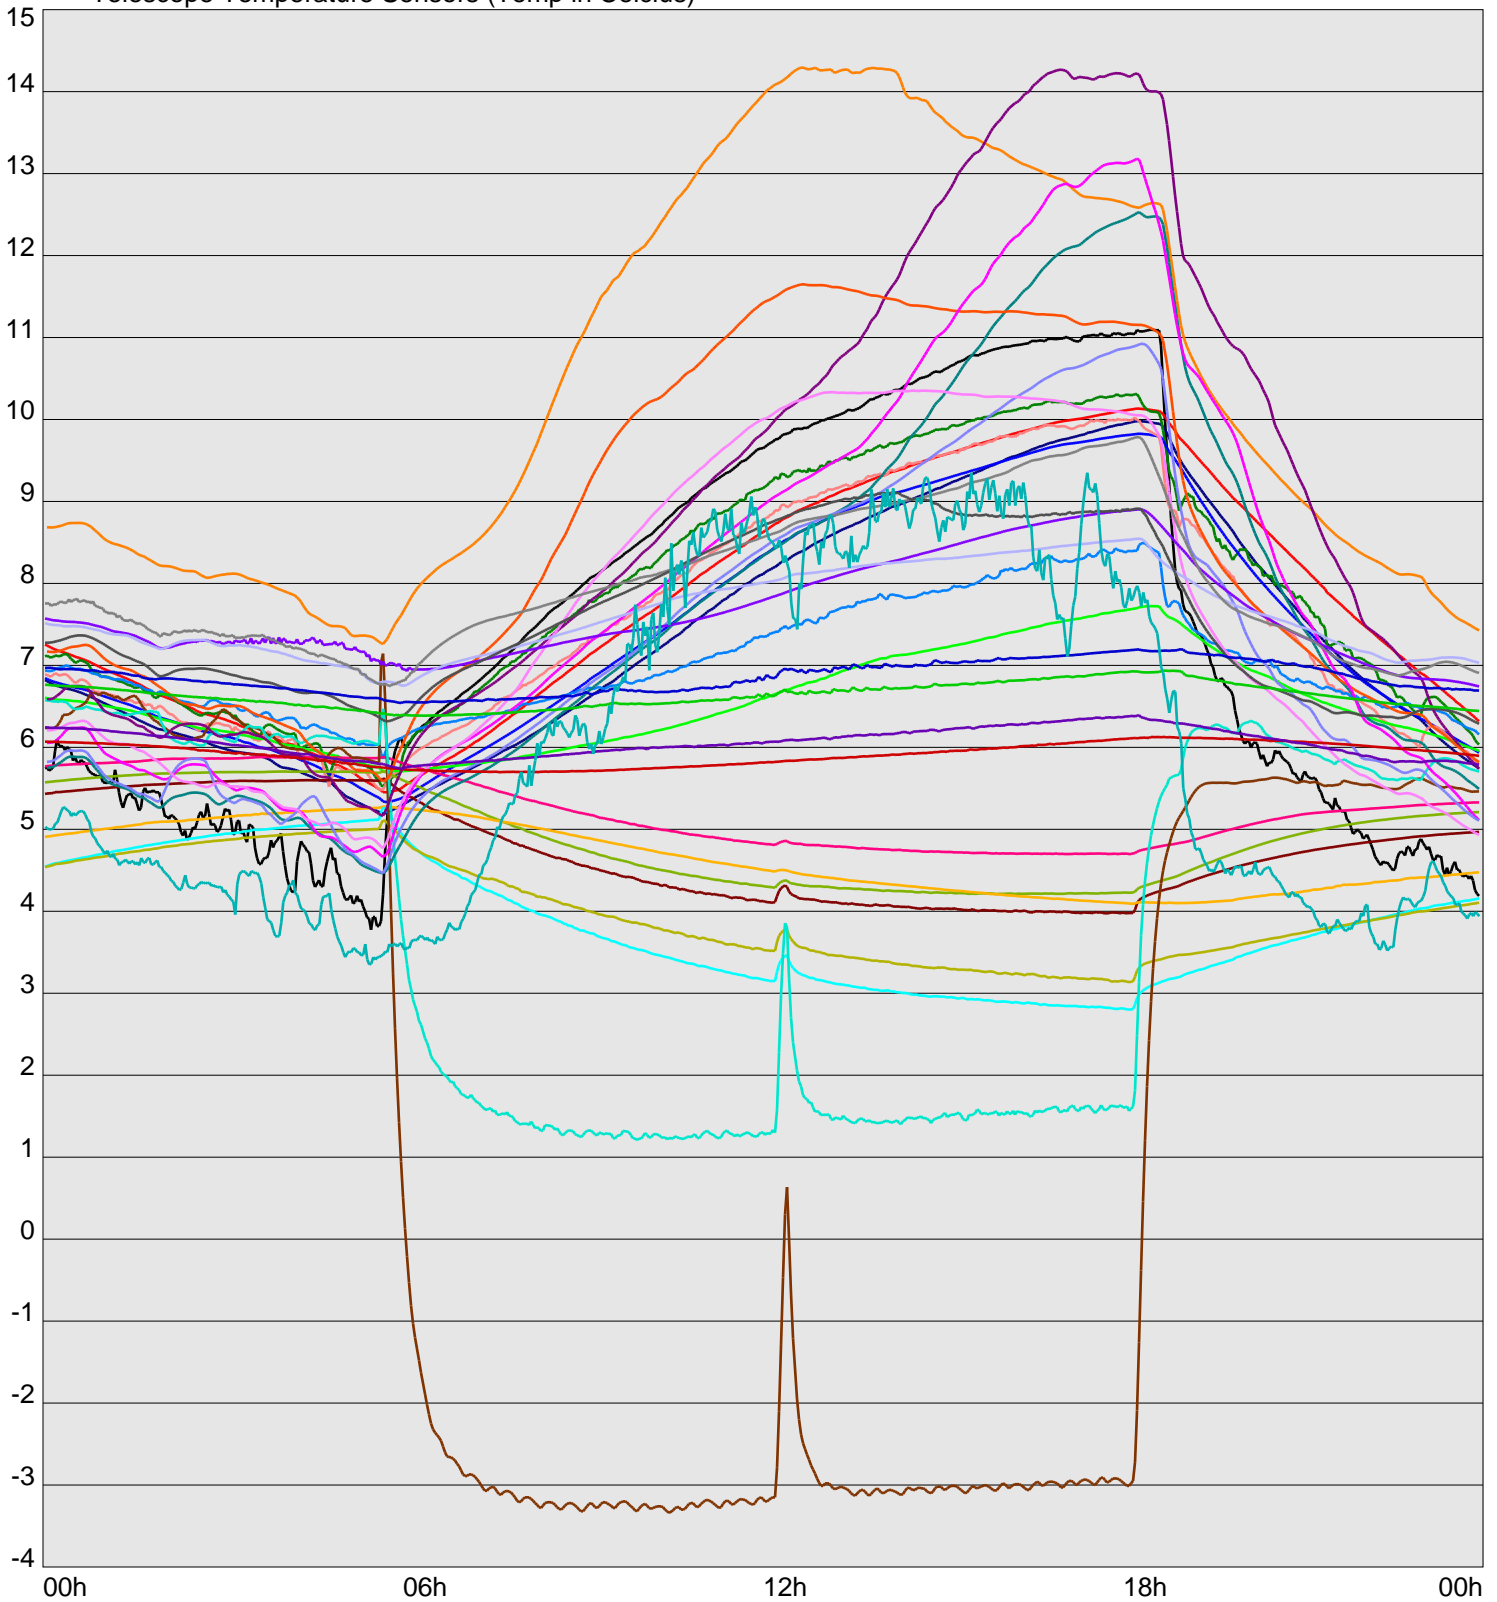

Telescope Temperature Sensors (Temp in Celcius)

| | | | | | | | | | |
|-----|-----|-----|-----|------|------|-----|-----|-----|-----|
| TT1 | TT2 | TT3 | TT4 | TT5 | TT6 | TT7 | TT8 | TM1 | TM2 |
| TM3 | TM4 | TM5 | TM6 | TMS1 | TMS2 | TD1 | TD2 | TD3 | TD4 |
| TD5 | TD6 | TD7 | TF1 | TF2 | TF3 | TF4 | TF5 | TF6 | TF7 |
| TF8 | TE1 | TE2 | | | | | | | |