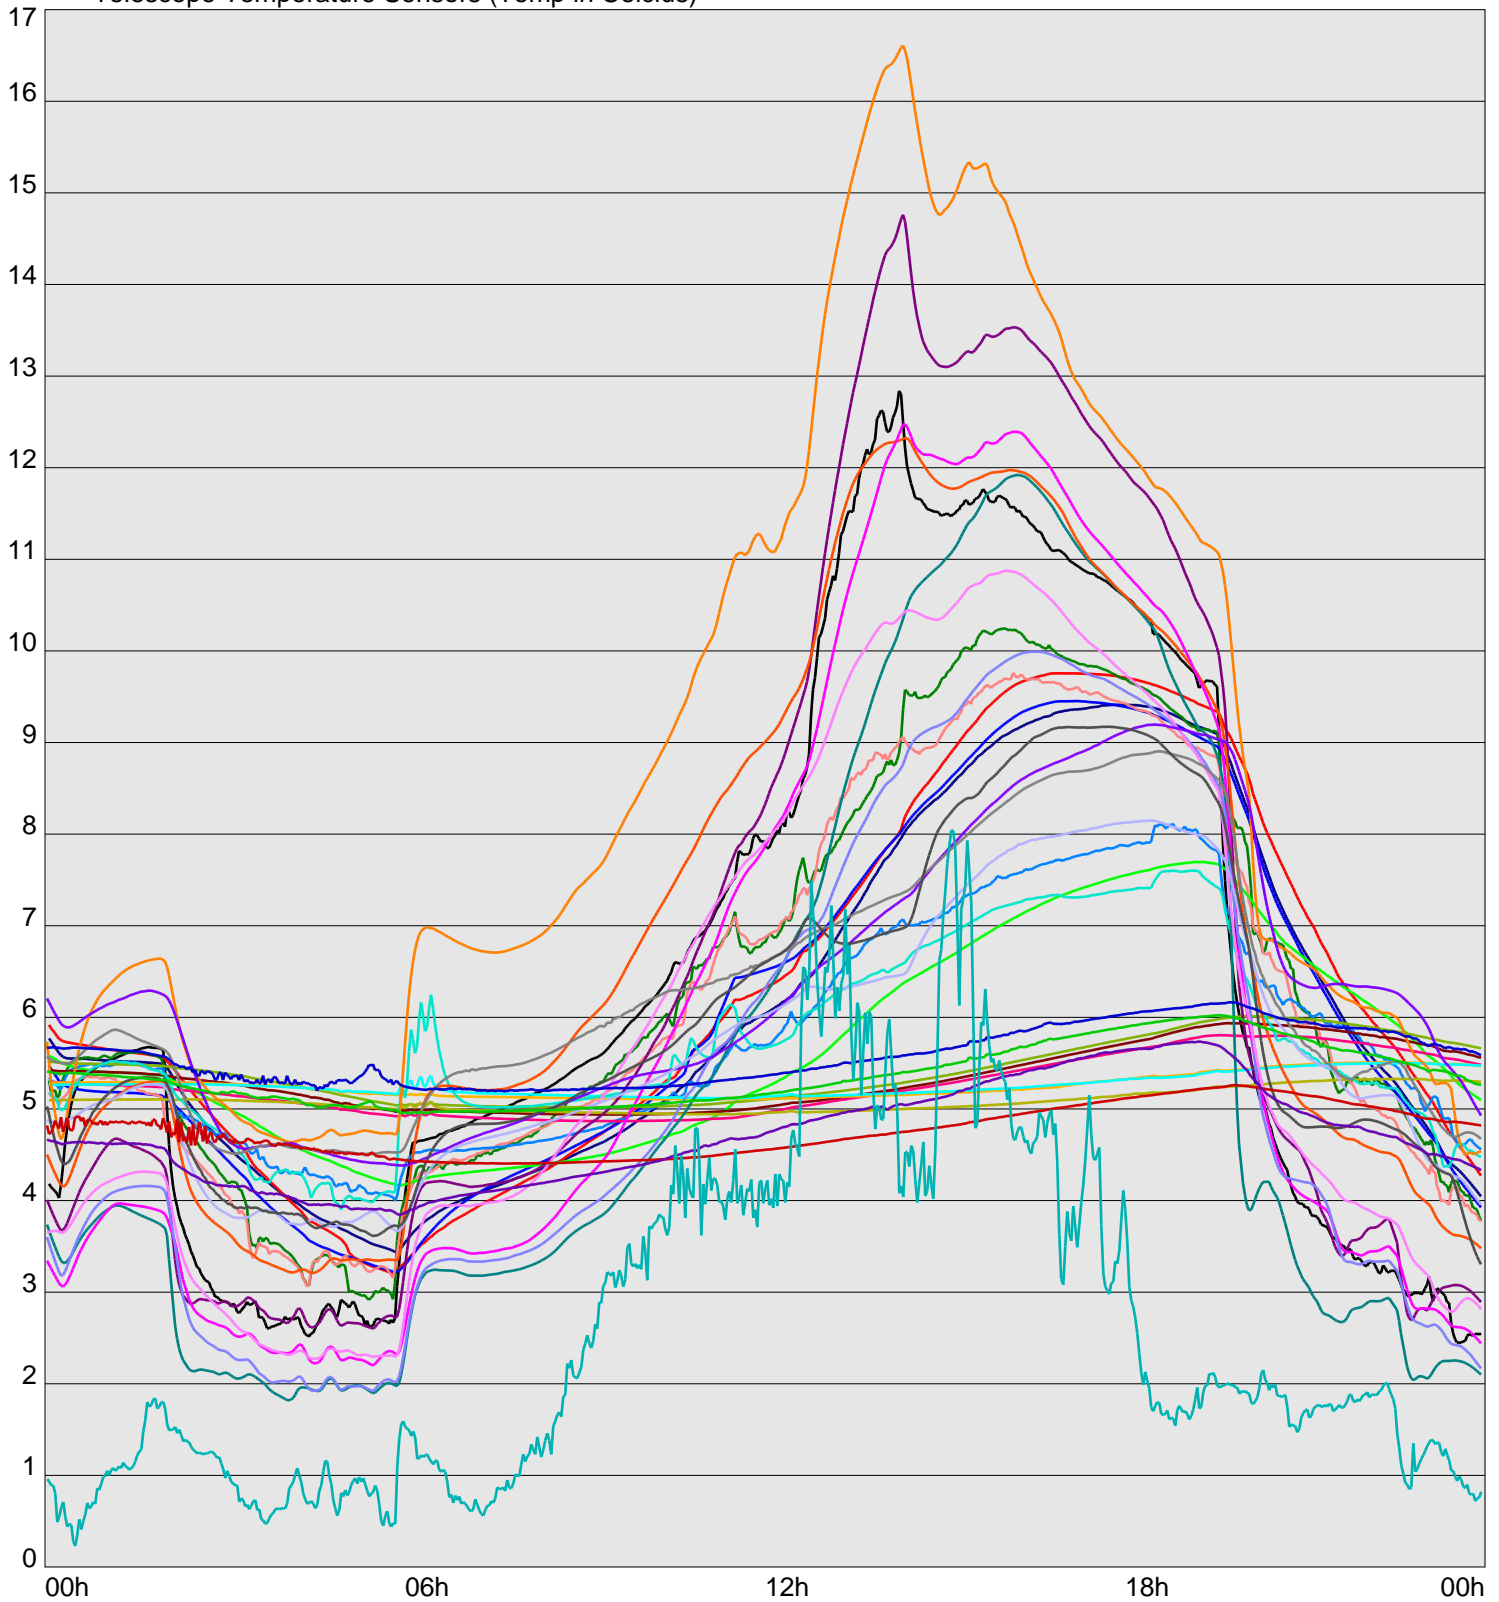

Telescope Temperature Sensors (Temp in Celcius)

TT1	TT2	TT3	TT4	TT5	TT6	TT7	TT8	TM1	TM2
TM3	TM4	TM5	TM6	TMS1	TMS2	TD1	TD2	TD3	TD4
TD5	TD6	TD7	TF1	TF2	TF3	TF4	TF5	TF6	TF7
TF8	TE1	TE2							