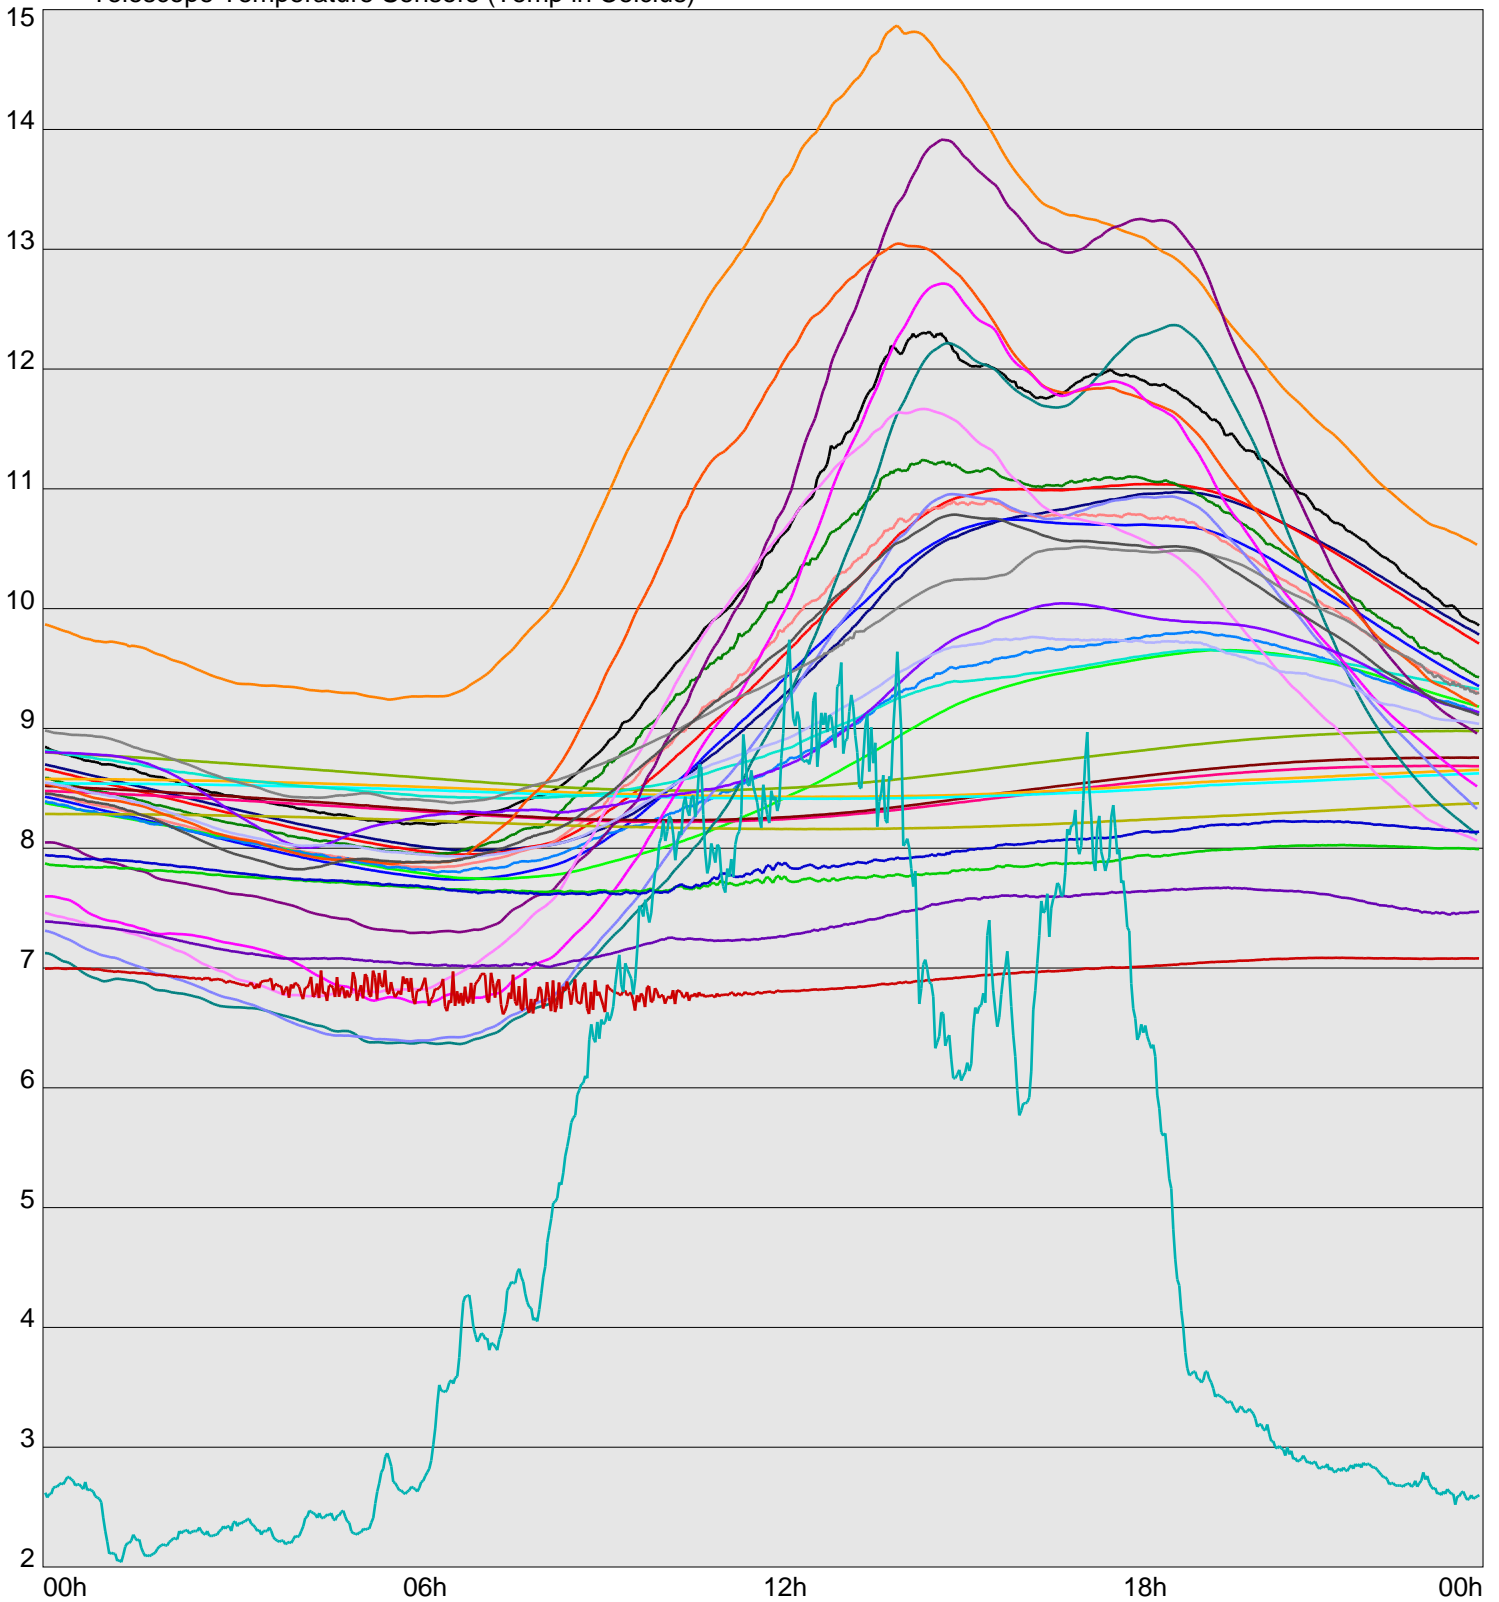

Telescope Temperature Sensors (Temp in Celcius)

— TT1	— TT2	— TT3	— TT4	— TT5	— TT6	— TT7	— TT8	— TM1	— TM2
— TM3	— TM4	— TM5	— TM6	— TMS1	— TMS2	— TD1	— TD2	— TD3	— TD4
— TD5	— TD6	— TD7	— TF1	— TF2	— TF3	— TF4	— TF5	— TF6	— TF7
— TF8	— TE1	— TE2							