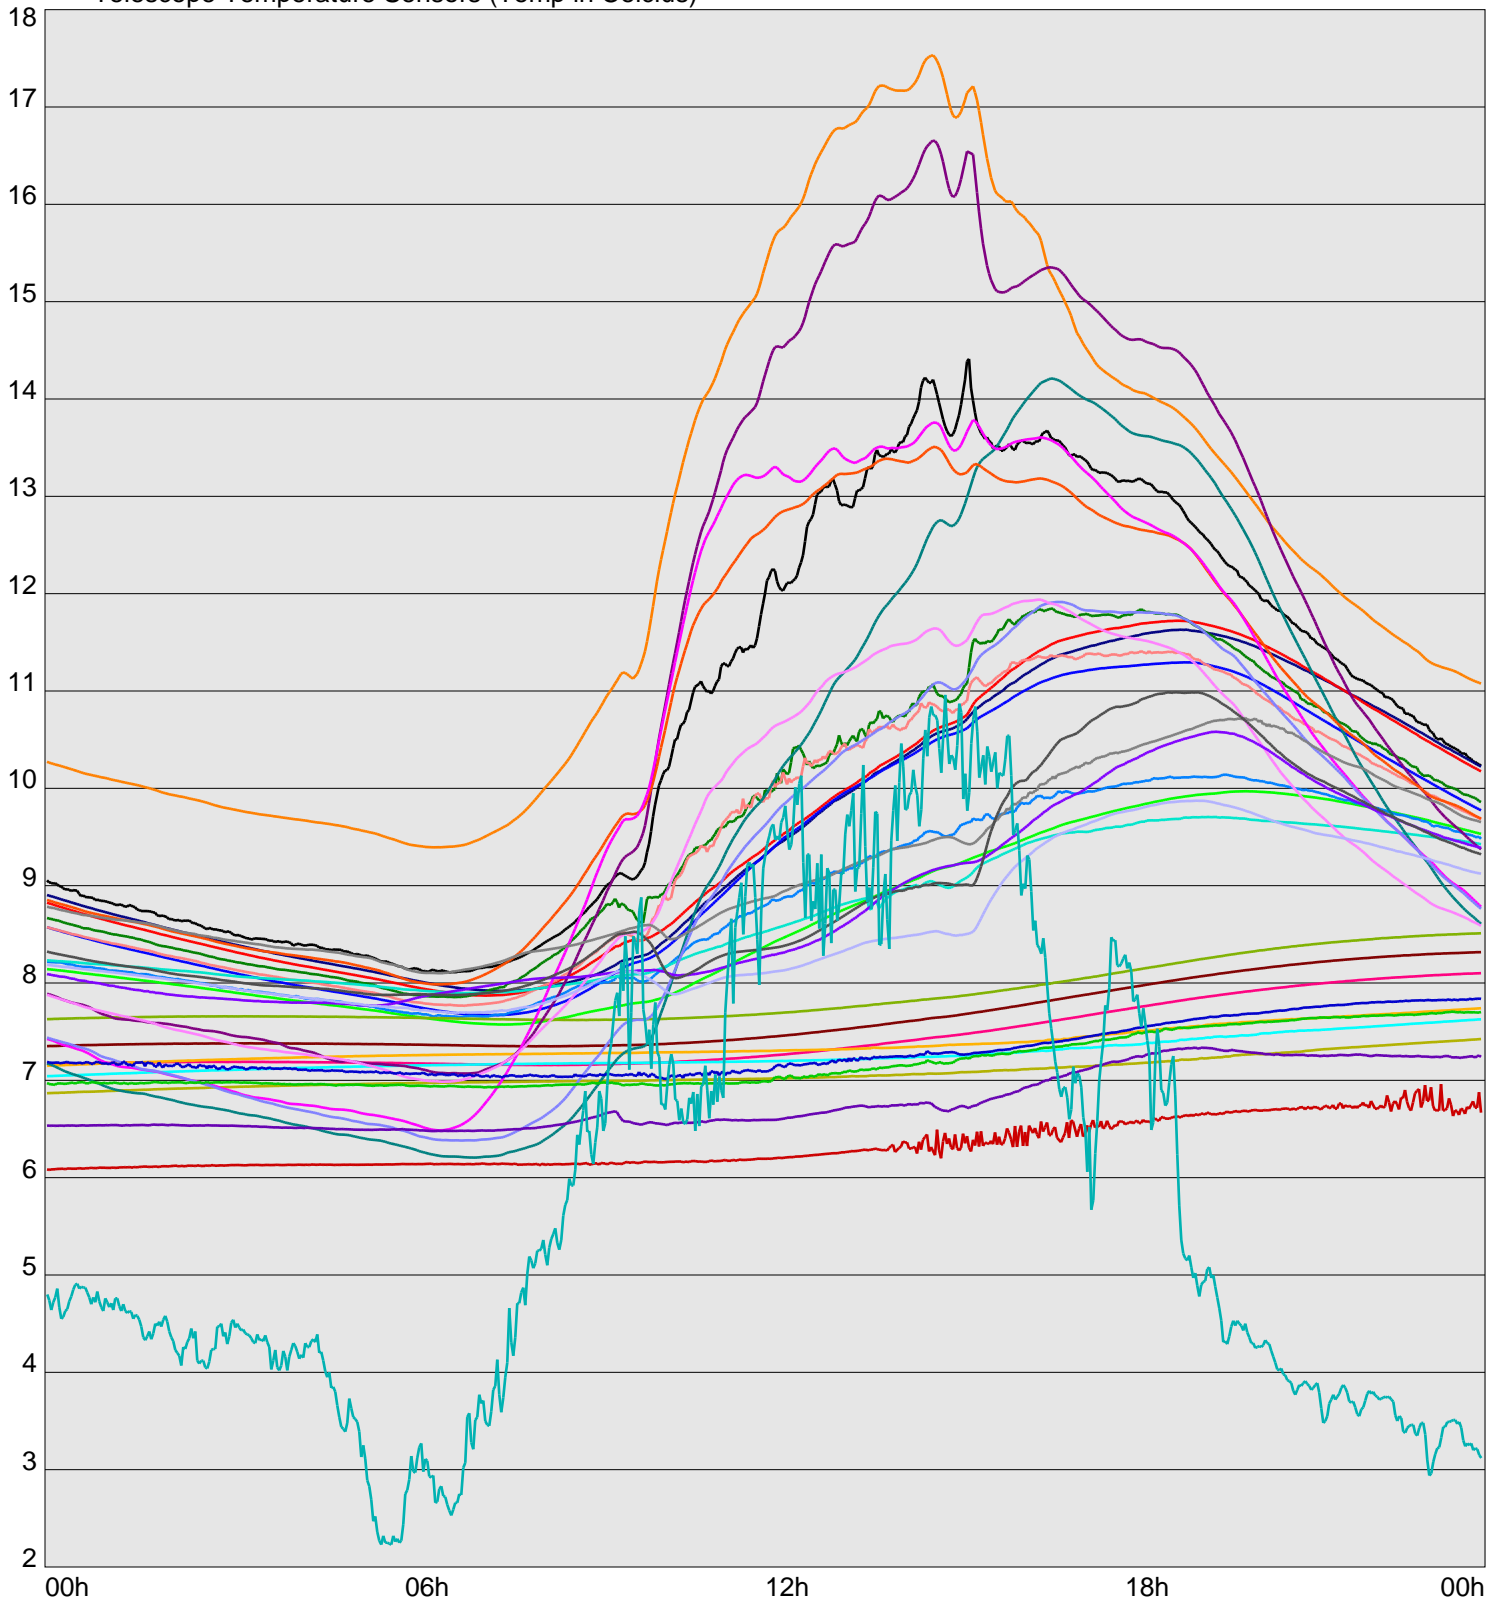

Telescope Temperature Sensors (Temp in Celcius)

TT1	TT2	TT3	TT4	TT5	TT6	TT7	TT8	TM1	TM2
TM3	TM4	TM5	TM6	TMS1	TMS2	TD1	TD2	TD3	TD4
TD5	TD6	TD7	TF1	TF2	TF3	TF4	TF5	TF6	TF7
TF8	TE1	TE2							