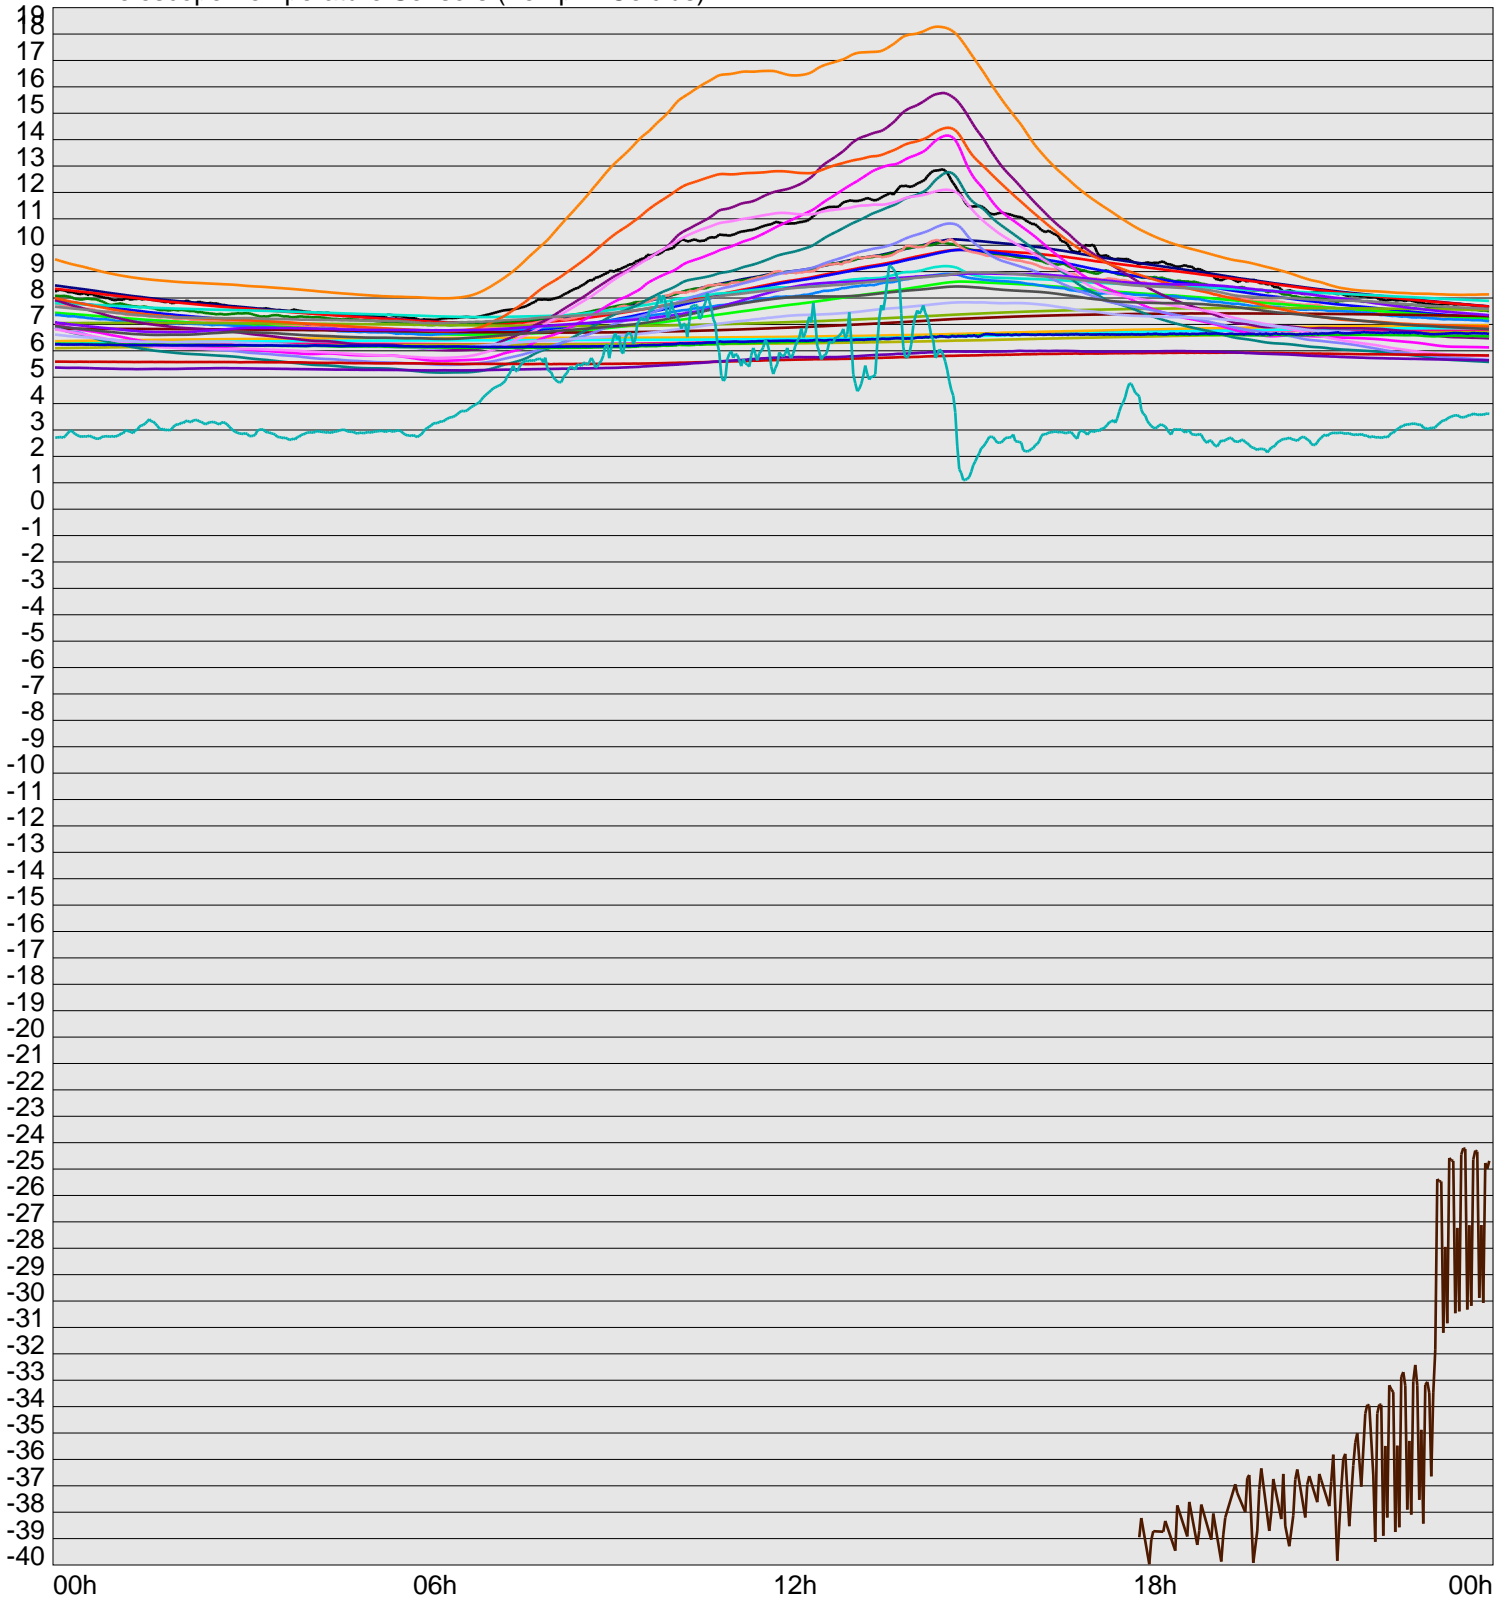

Telescope Temperature Sensors (Temp in Celcius)

TT1	TT2	TT3	TT4	TT5	TT6	TT7	TT8	TM1	TM2
TM3	TM4	TM5	TM6	TMS1	TMS2	TD1	TD2	TD3	TD4
TD5	TD6	TD7	TF1	TF2	TF3	TF4	TF5	TF6	TF7
TF8	TE1	TE2							