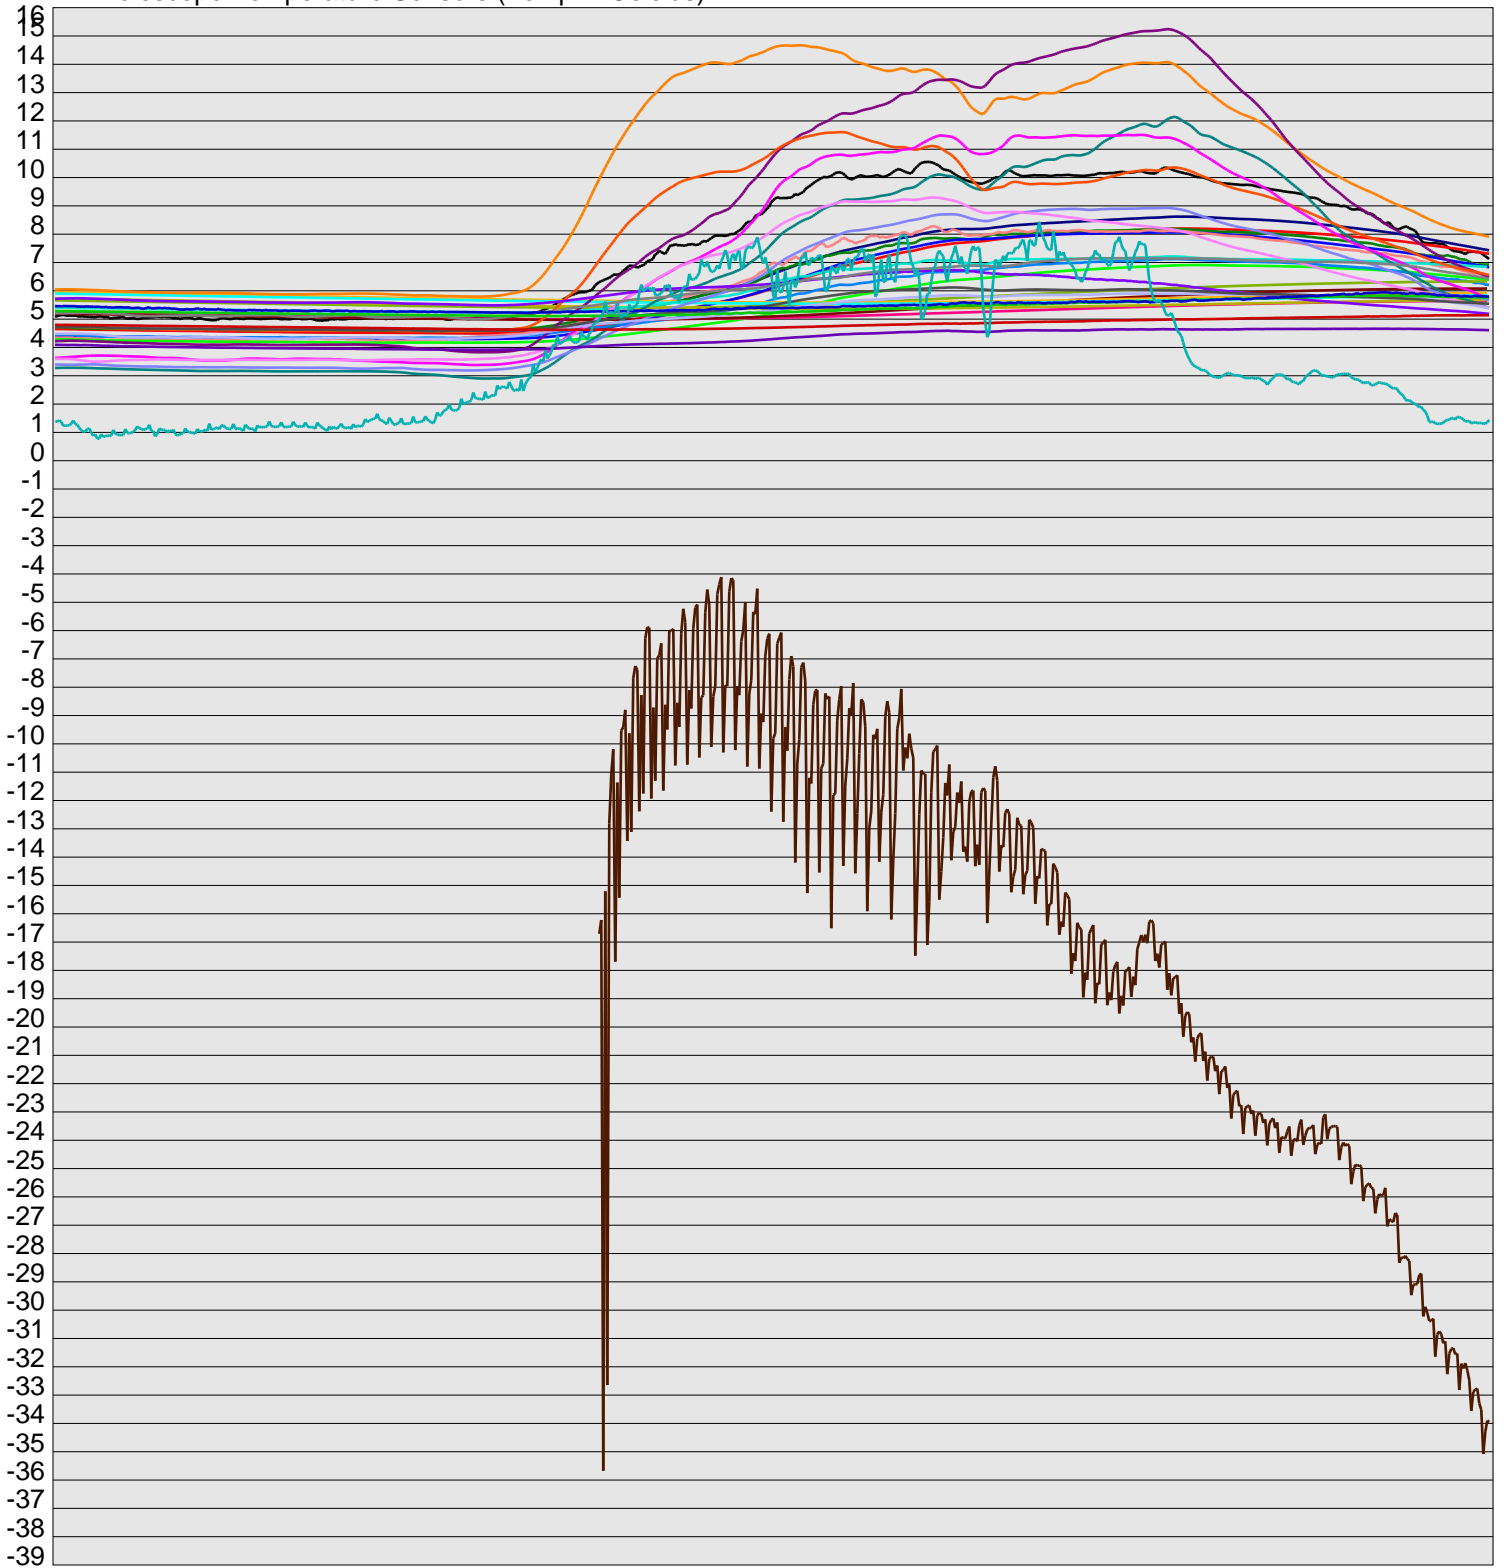

Telescope Temperature Sensors (Temp in Celcius)

TT1	TT2	TT3	TT4	TT5	TT6	TT7	TT8	TM1	TM2
TM3	TM4	TM5	TM6	TMS1	TMS2	TD1	TD2	TD3	TD4
TD5	TD6	TD7	TF1	TF2	TF3	TF4	TF5	TF6	TF7
TF8	TE1	TE2							