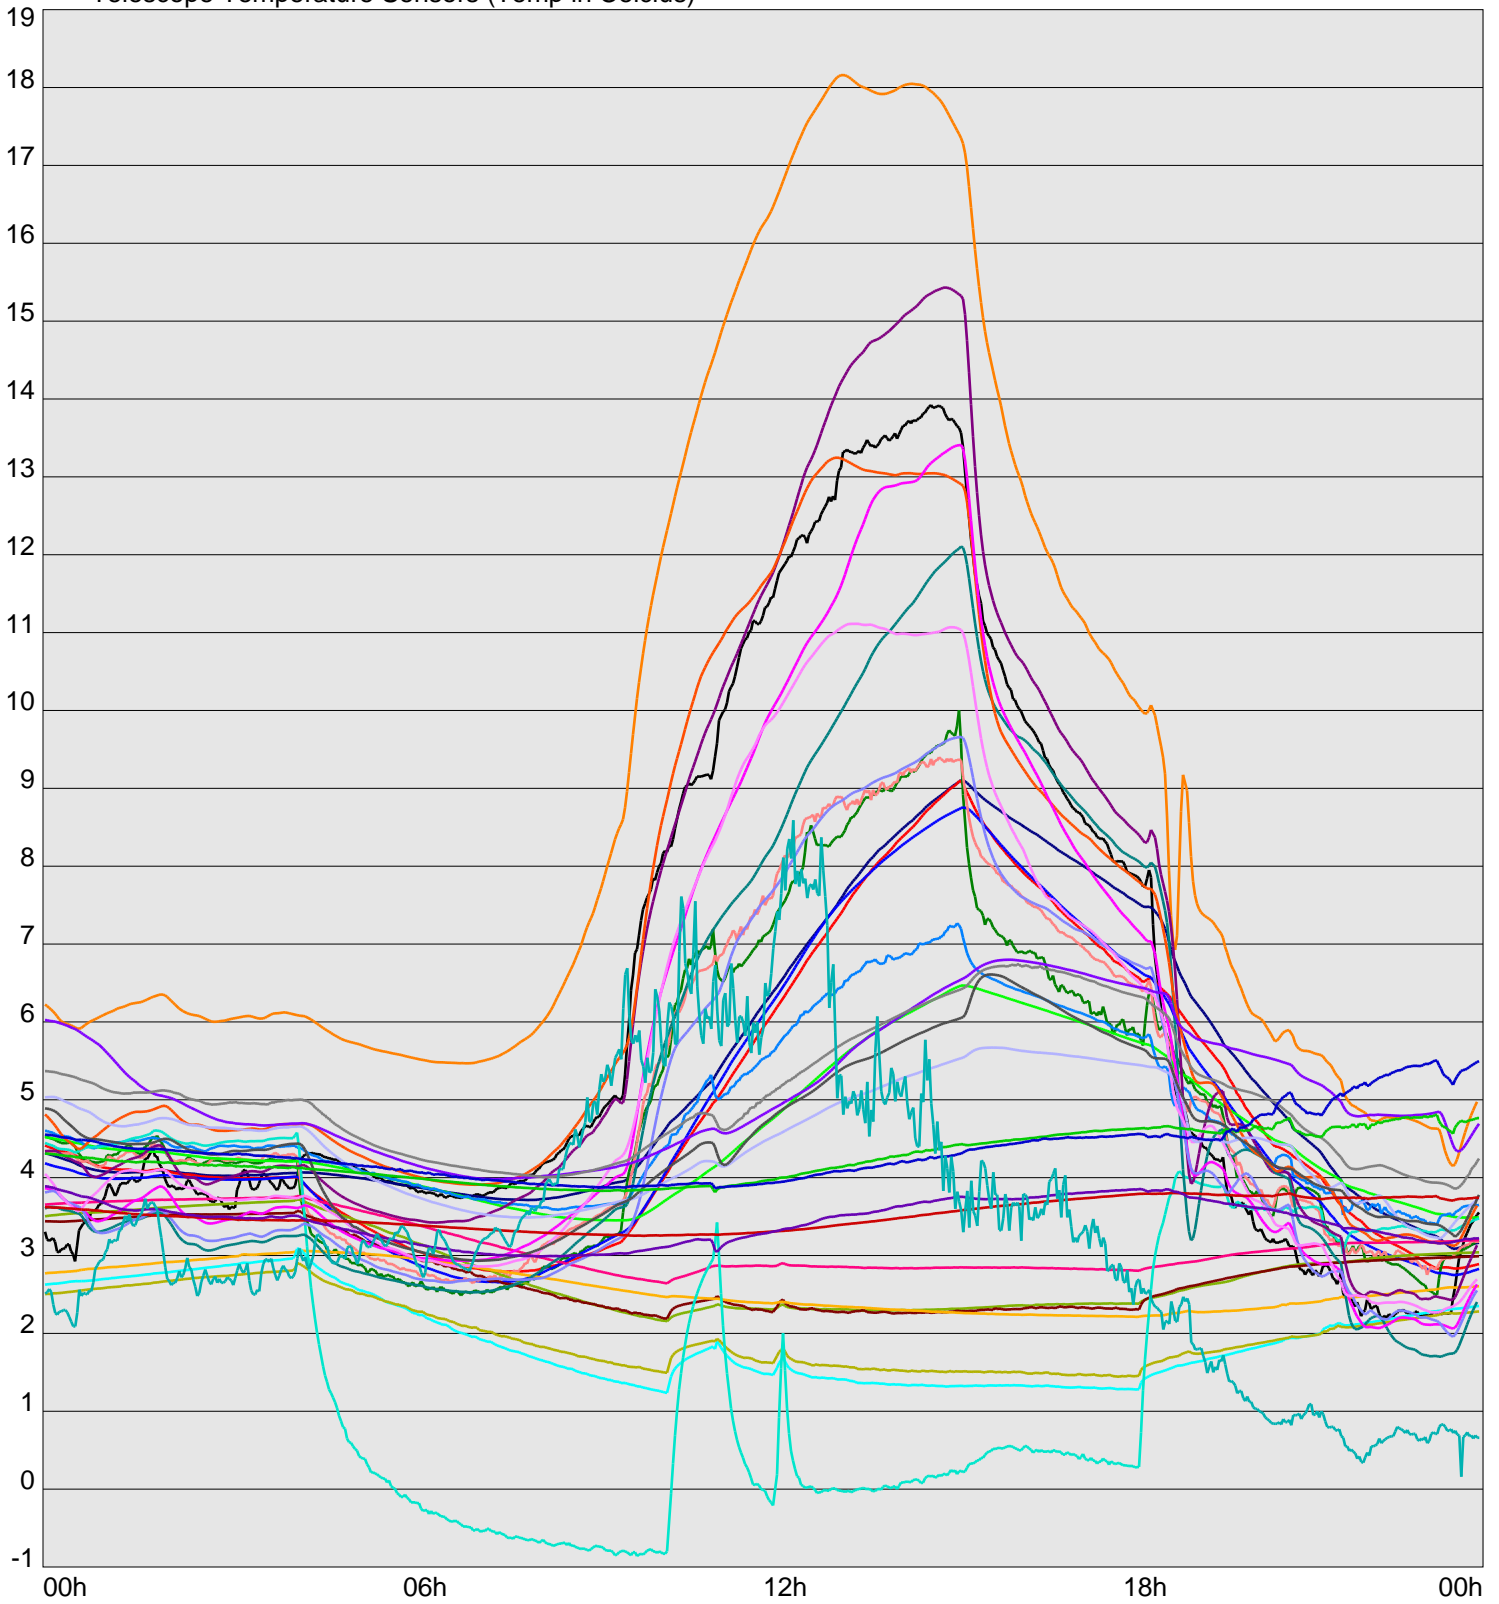

Telescope Temperature Sensors (Temp in Celcius)

TT1	TT2	TT3	TT4	TT5	TT6	TT7	TT8	TM1	TM2
TM3	TM4	TM5	TM6	TMS1	TMS2	TD1	TD2	TD3	TD4
TD5	TD6	TD7	TF1	TF2	TF3	TF4	TF5	TF6	TF7
TF8	TE1	TE2							