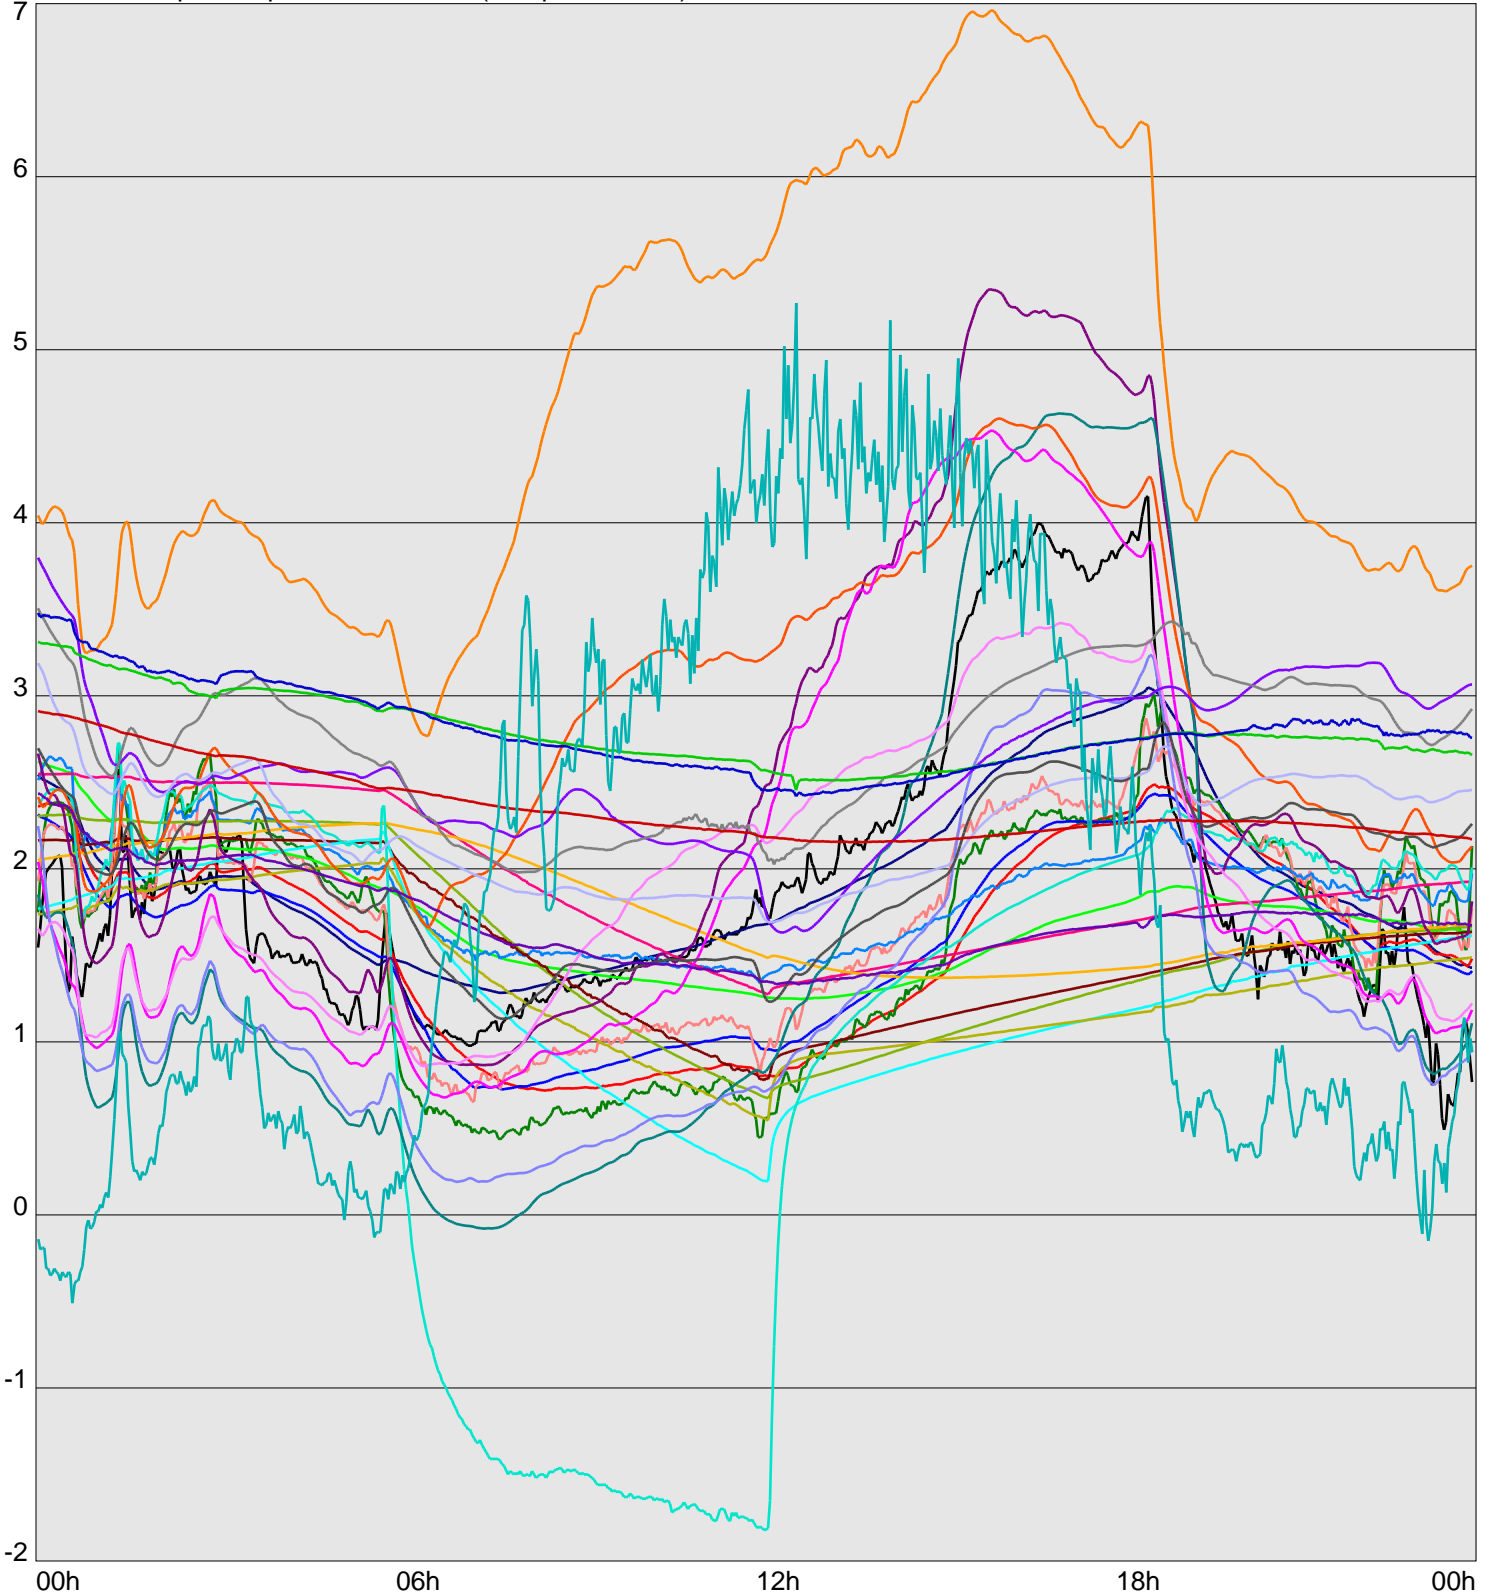

Telescope Temperature Sensors (Temp in Celcius)

TT1	TT2	TT3	TT4	TT5	TT6	TT7	TT8	TM1	TM2
TM3	TM4	TM5	TM6	TMS1	TMS2	TD1	TD2	TD3	TD4
TD5	TD6	TD7	TF1	TF2	TF3	TF4	TF5	TF6	TF7
TF8	TE1	TE2							