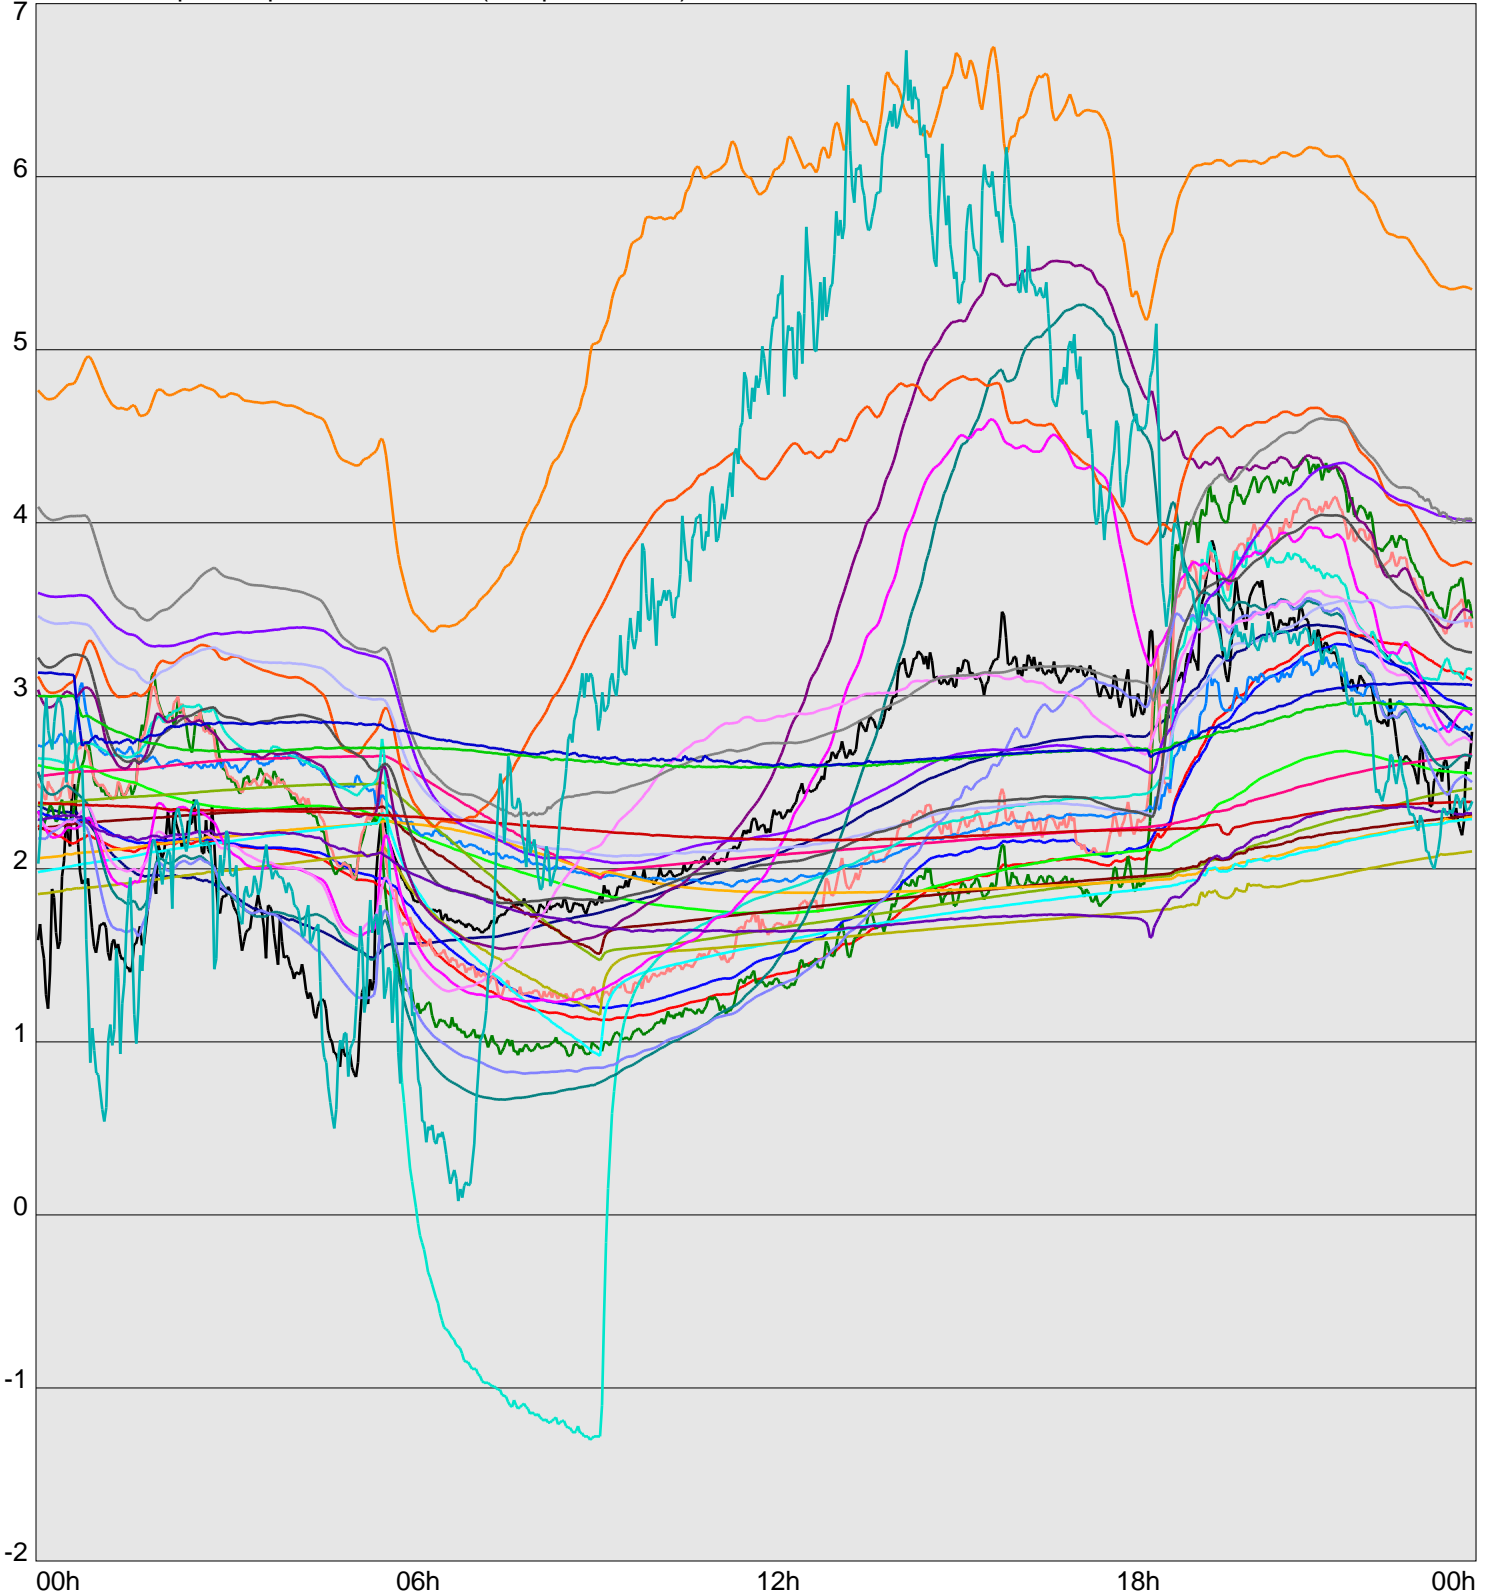

Telescope Temperature Sensors (Temp in Celcius)

TT1	TT2	TT3	TT4	TT5	TT6	TT7	TT8	TM1	TM2
TM3	TM4	TM5	TM6	TMS1	TMS2	TD1	TD2	TD3	TD4
TD5	TD6	TD7	TF1	TF2	TF3	TF4	TF5	TF6	TF7
TF8	TE1	TE2							