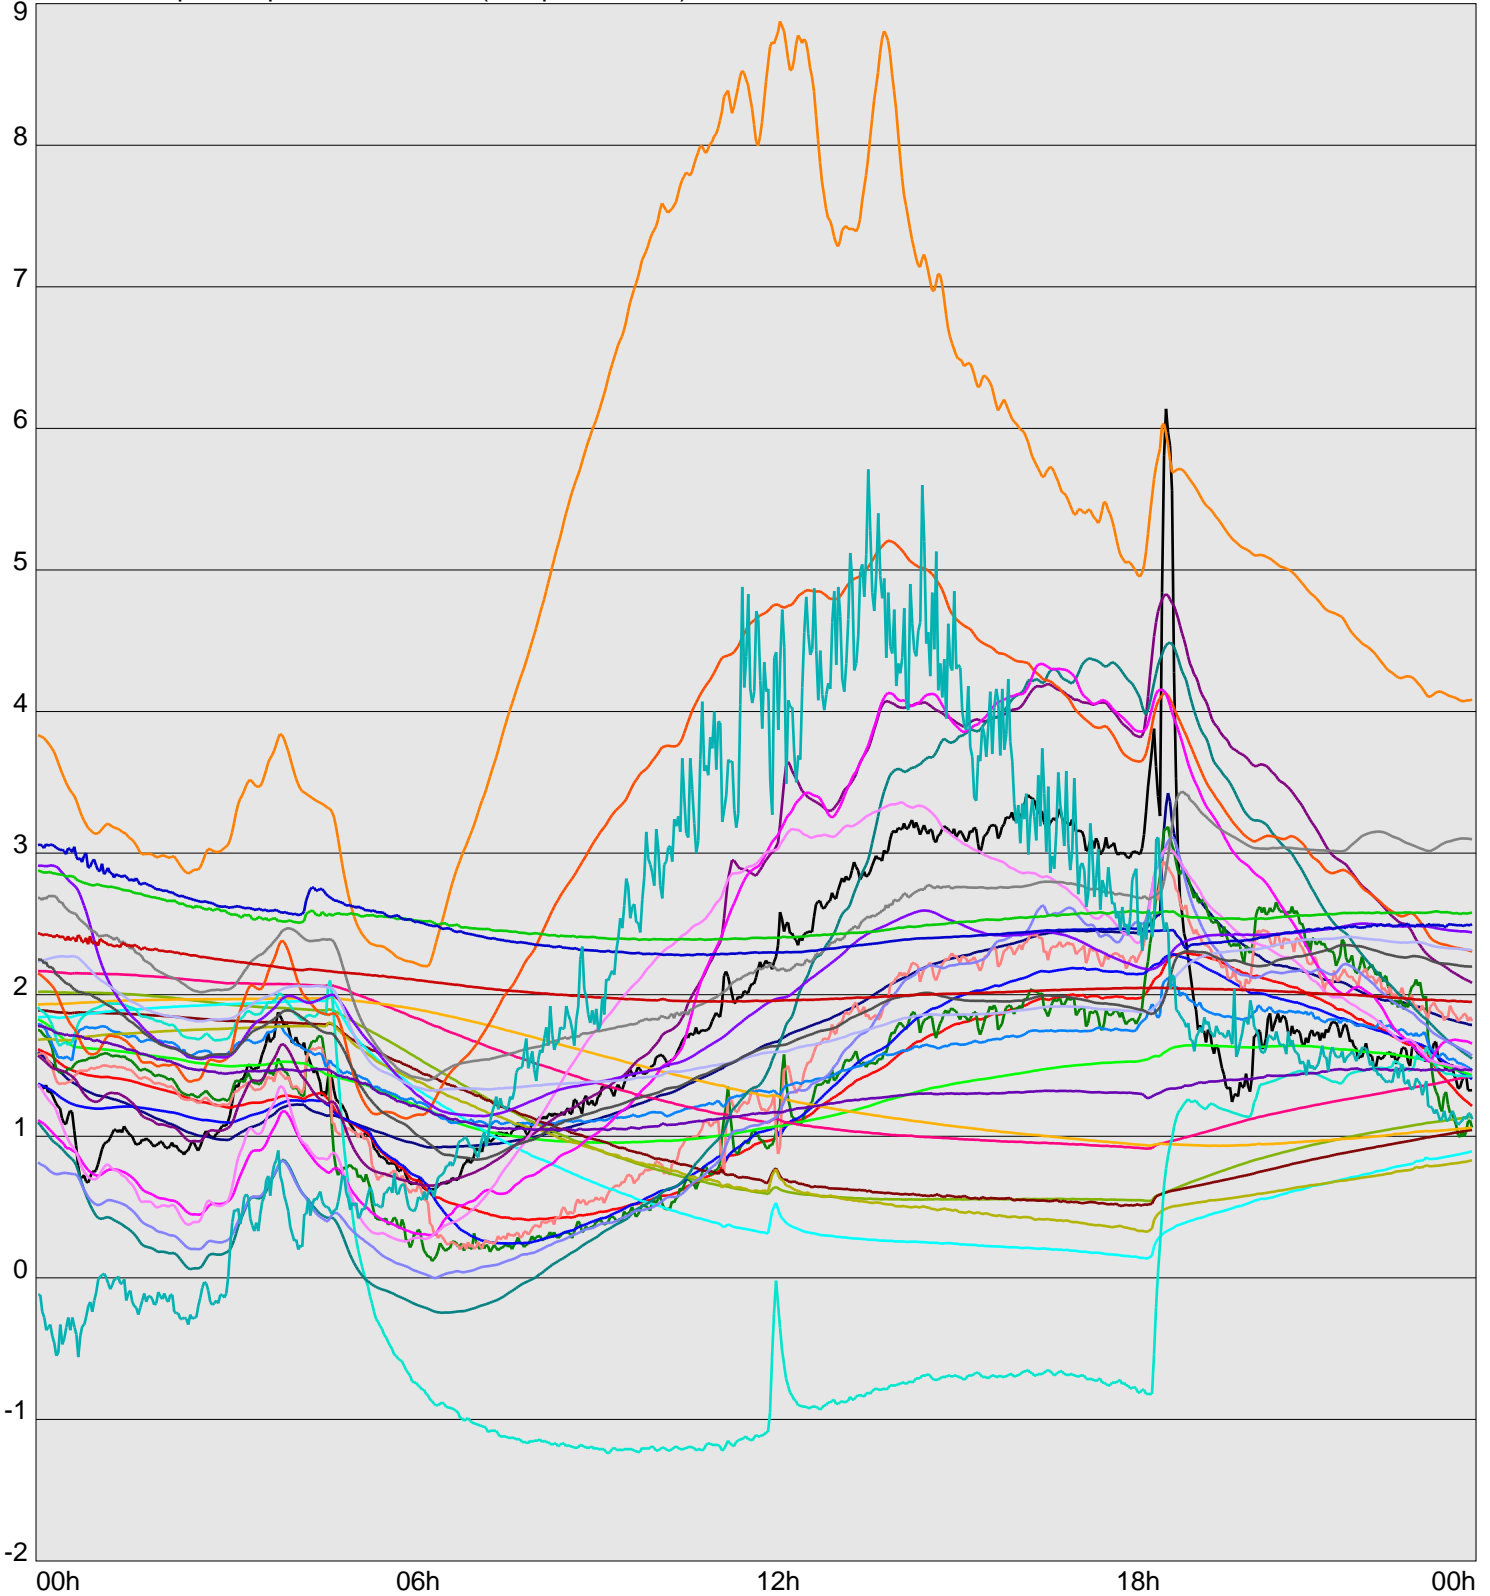

Telescope Temperature Sensors (Temp in Celcius)

TT1	TT2	TT3	TT4	TT5	TT6	TT7	TT8	TM1	TM2
TM3	TM4	TM5	TM6	TMS1	TMS2	TD1	TD2	TD3	TD4
TD5	TD6	TD7	TF1	TF2	TF3	TF4	TF5	TF6	TF7
TF8	TE1	TE2							