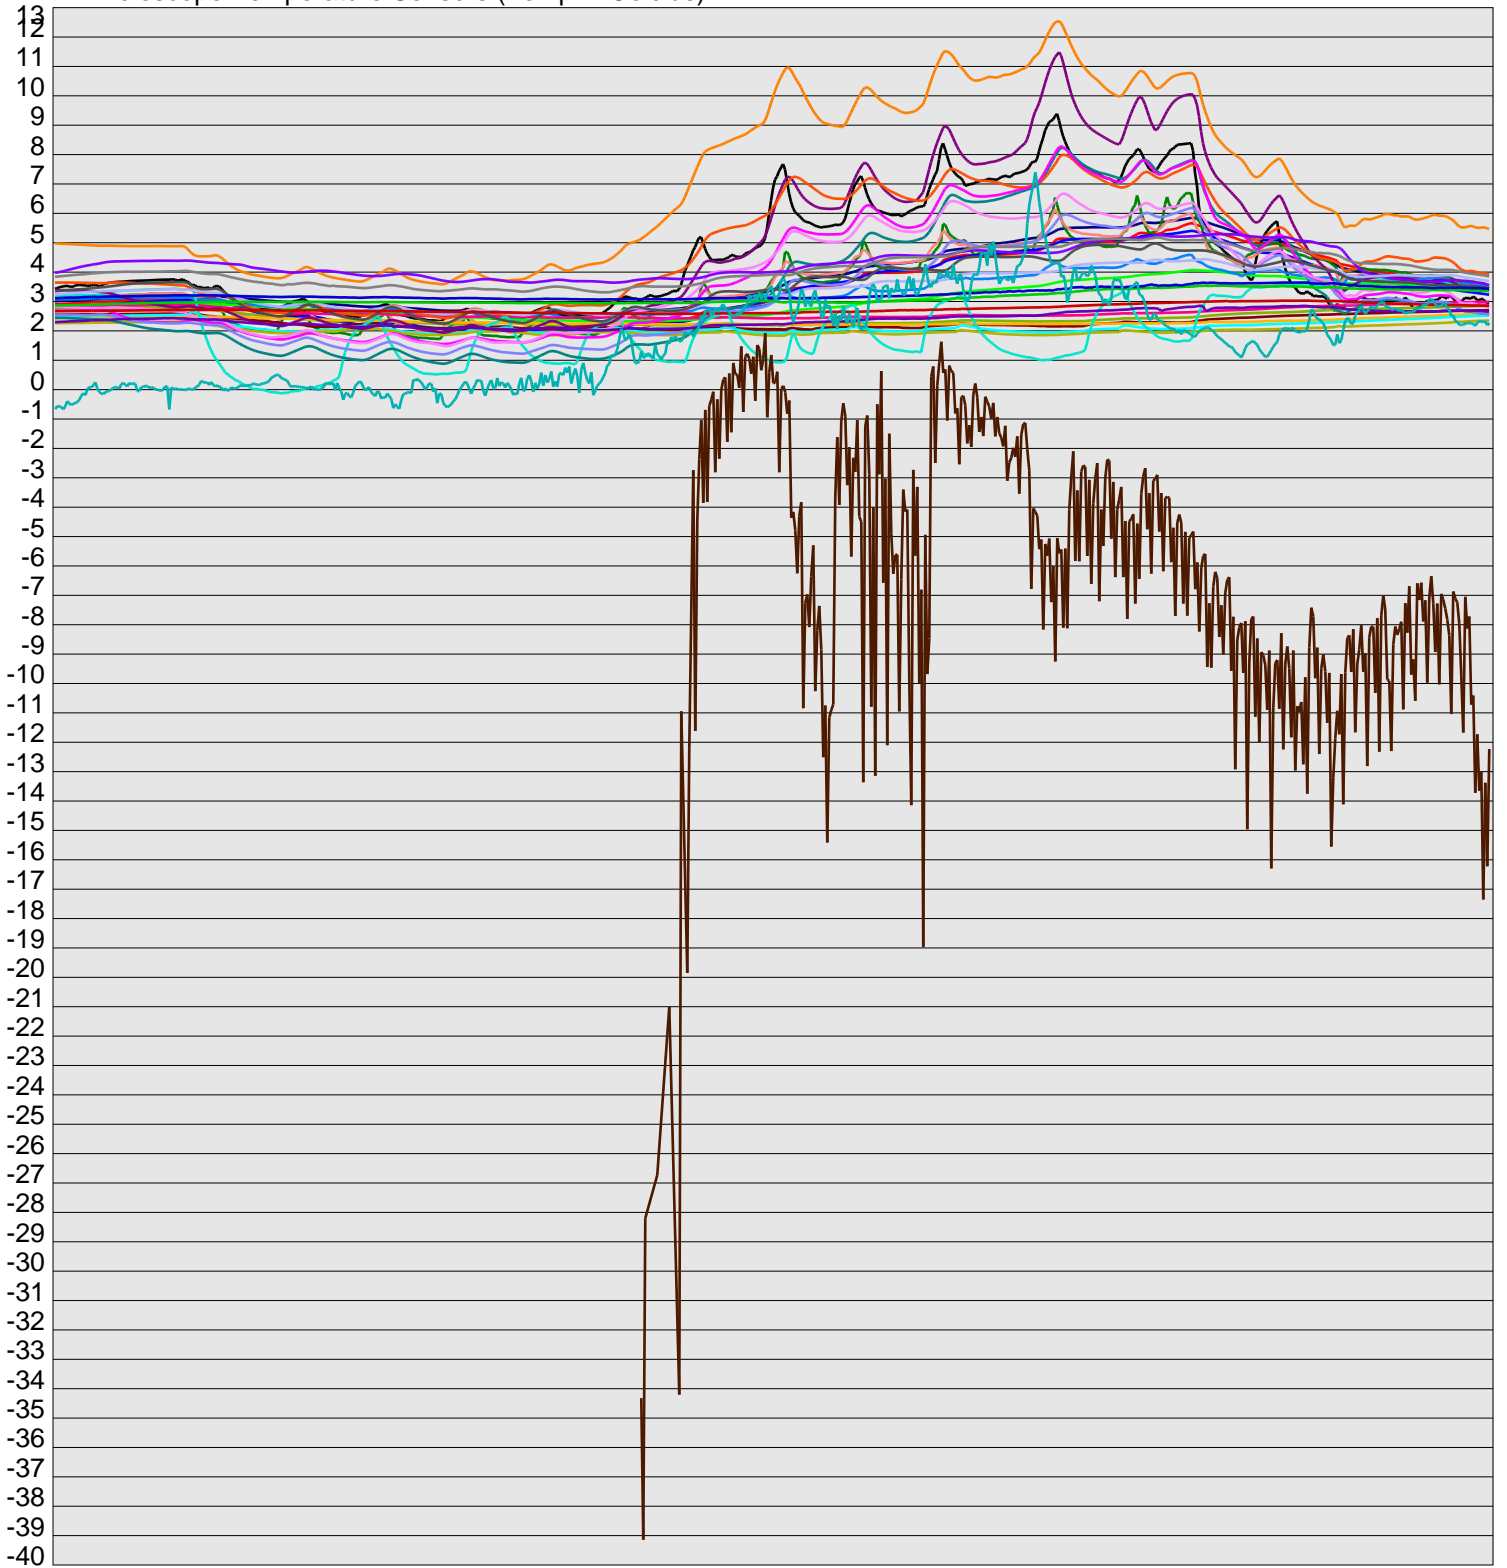

Telescope Temperature Sensors (Temp in Celcius)

TT1	TT2	TT3	TT4	TT5	TT6	TT7	TT8	TM1	TM2
TM3	TM4	TM5	TM6	TMS1	TMS2	TD1	TD2	TD3	TD4
TD5	TD6	TD7	TF1	TF2	TF3	TF4	TF5	TF6	TF7
TF8	TE1	TE2							