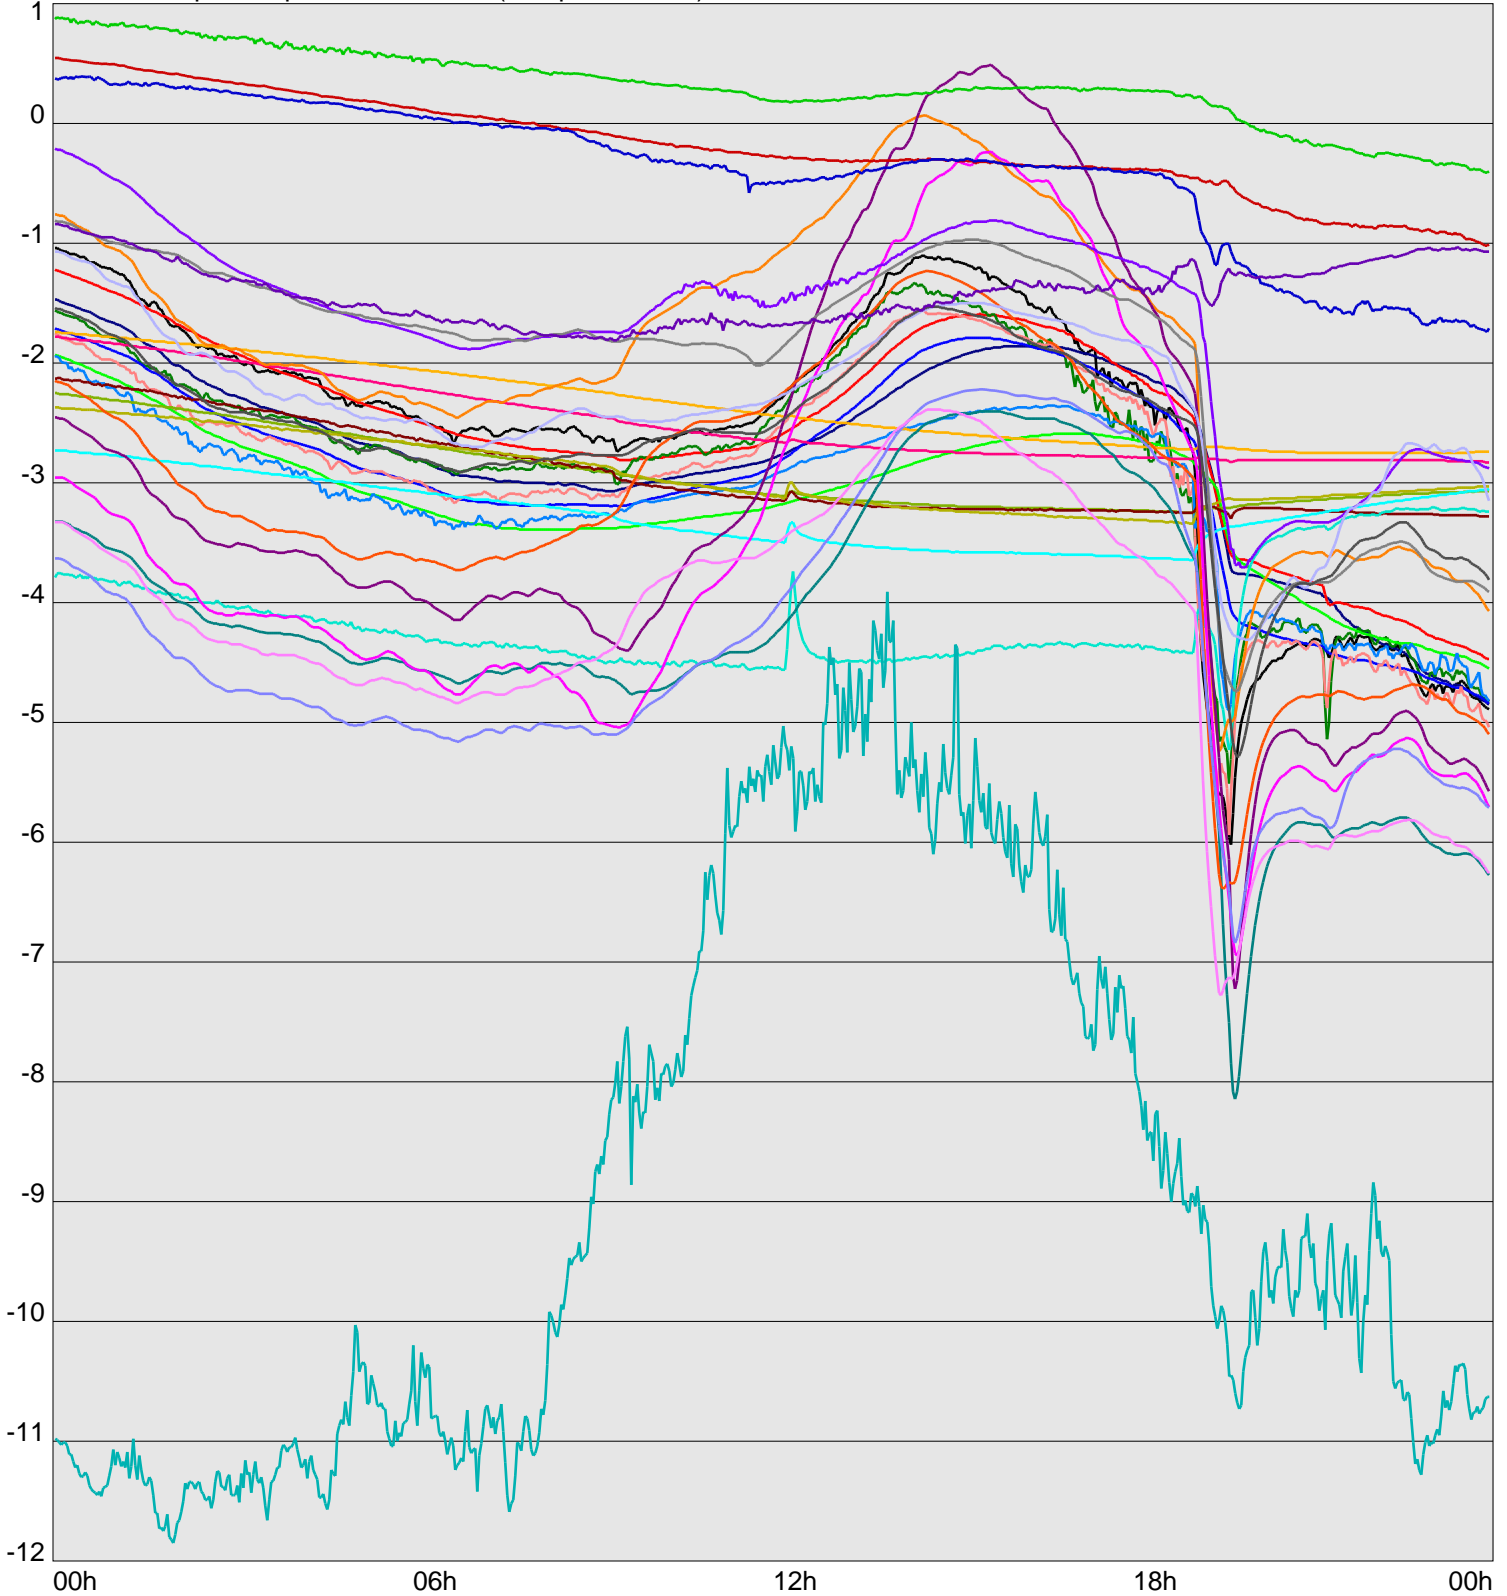

Telescope Temperature Sensors (Temp in Celcius)

TT1	TT2	TT3	TT4	TT5	TT6	TT7	TT8	TM1	TM2
TM3	TM4	TM5	TM6	TMS1	TMS2	TD1	TD2	TD3	TD4
TD5	TD6	TD7	TF1	TF2	TF3	TF4	TF5	TF6	TF7
TF8	TE1	TE2							