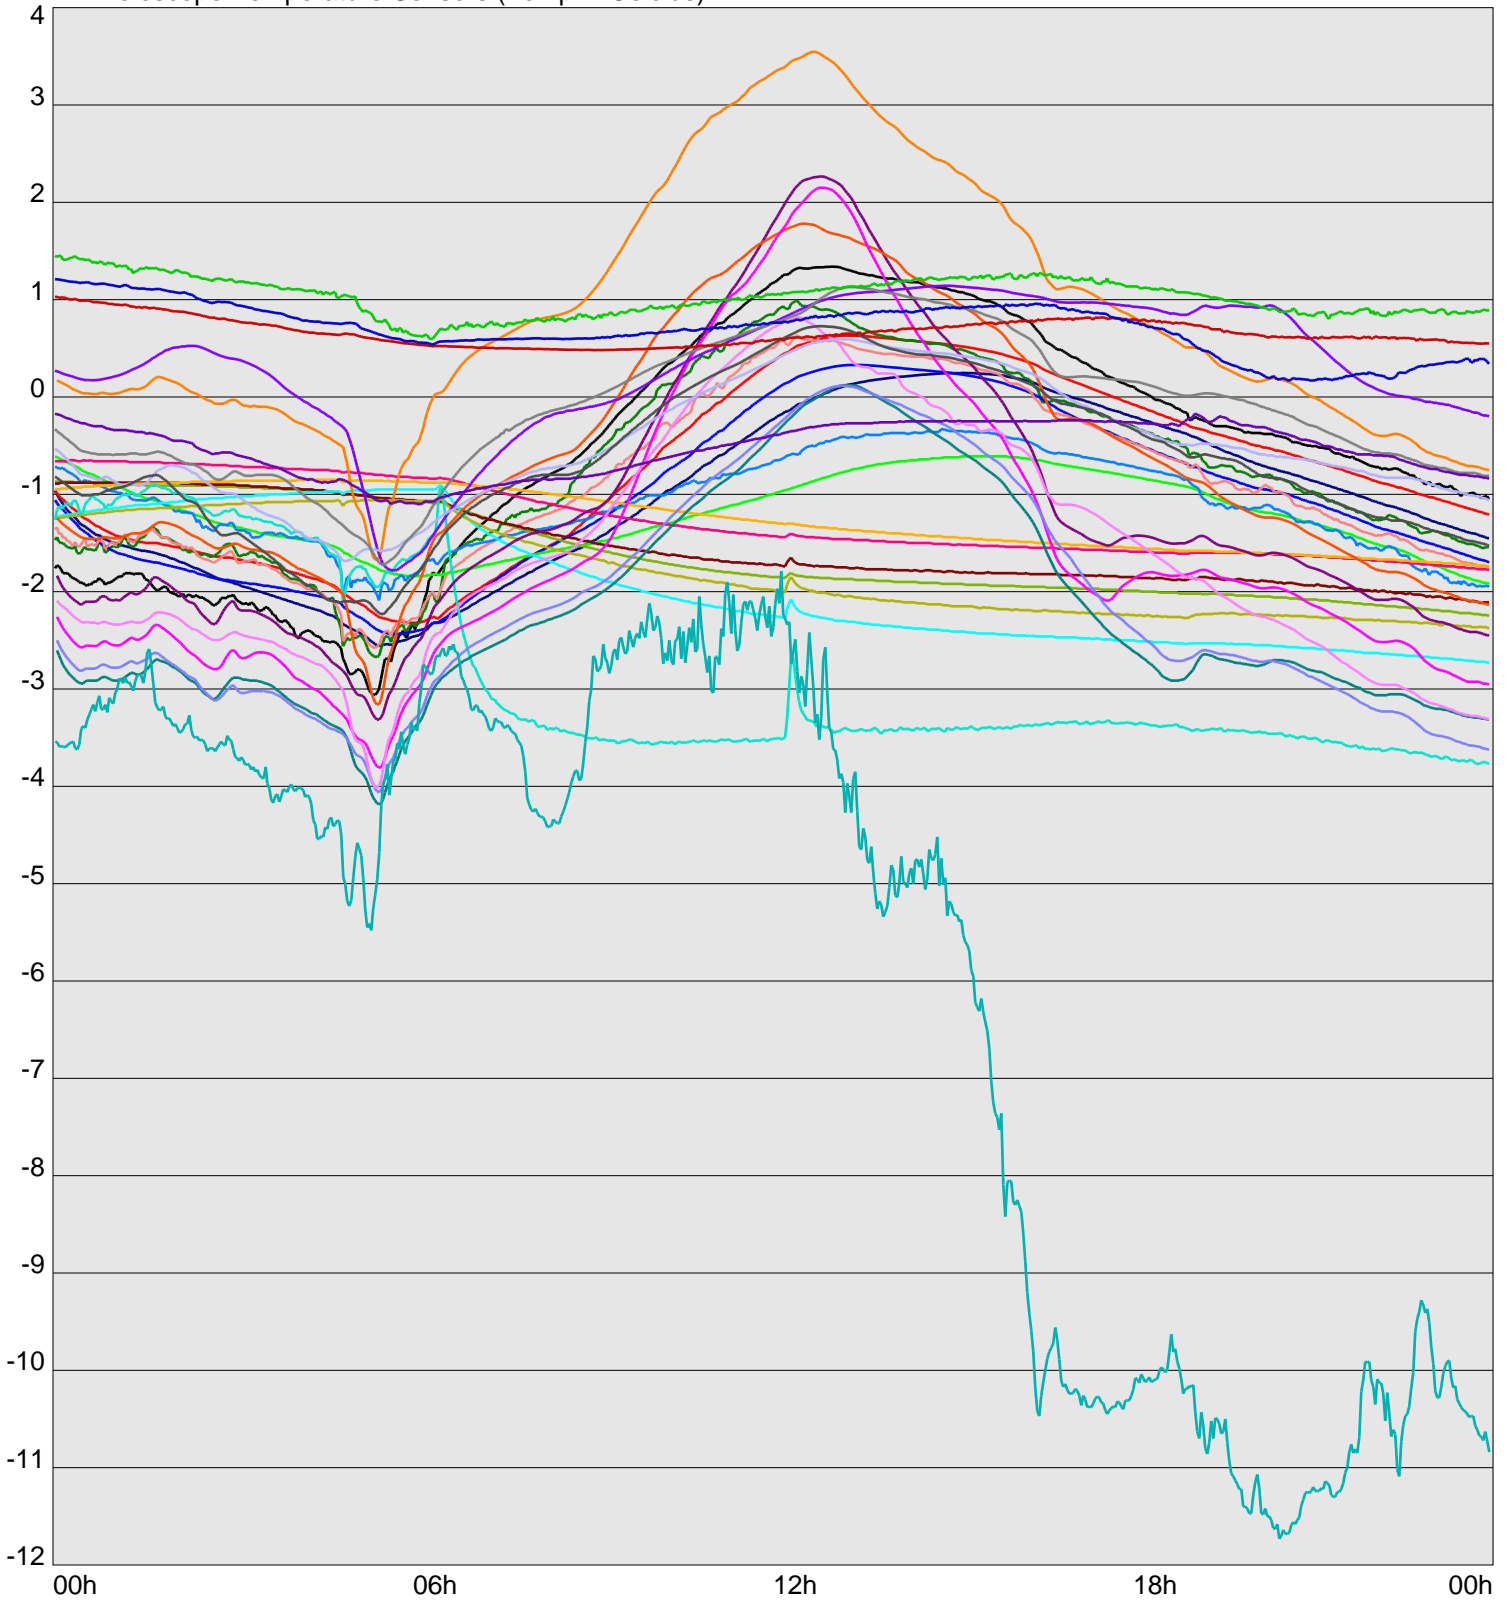

Telescope Temperature Sensors (Temp in Celcius)

TT1	TT2	TT3	TT4	TT5	TT6	TT7	TT8	TM1	TM2
TM3	TM4	TM5	TM6	TMS1	TMS2	TD1	TD2	TD3	TD4
TD5	TD6	TD7	TF1	TF2	TF3	TF4	TF5	TF6	TF7
TF8	TE1	TE2							