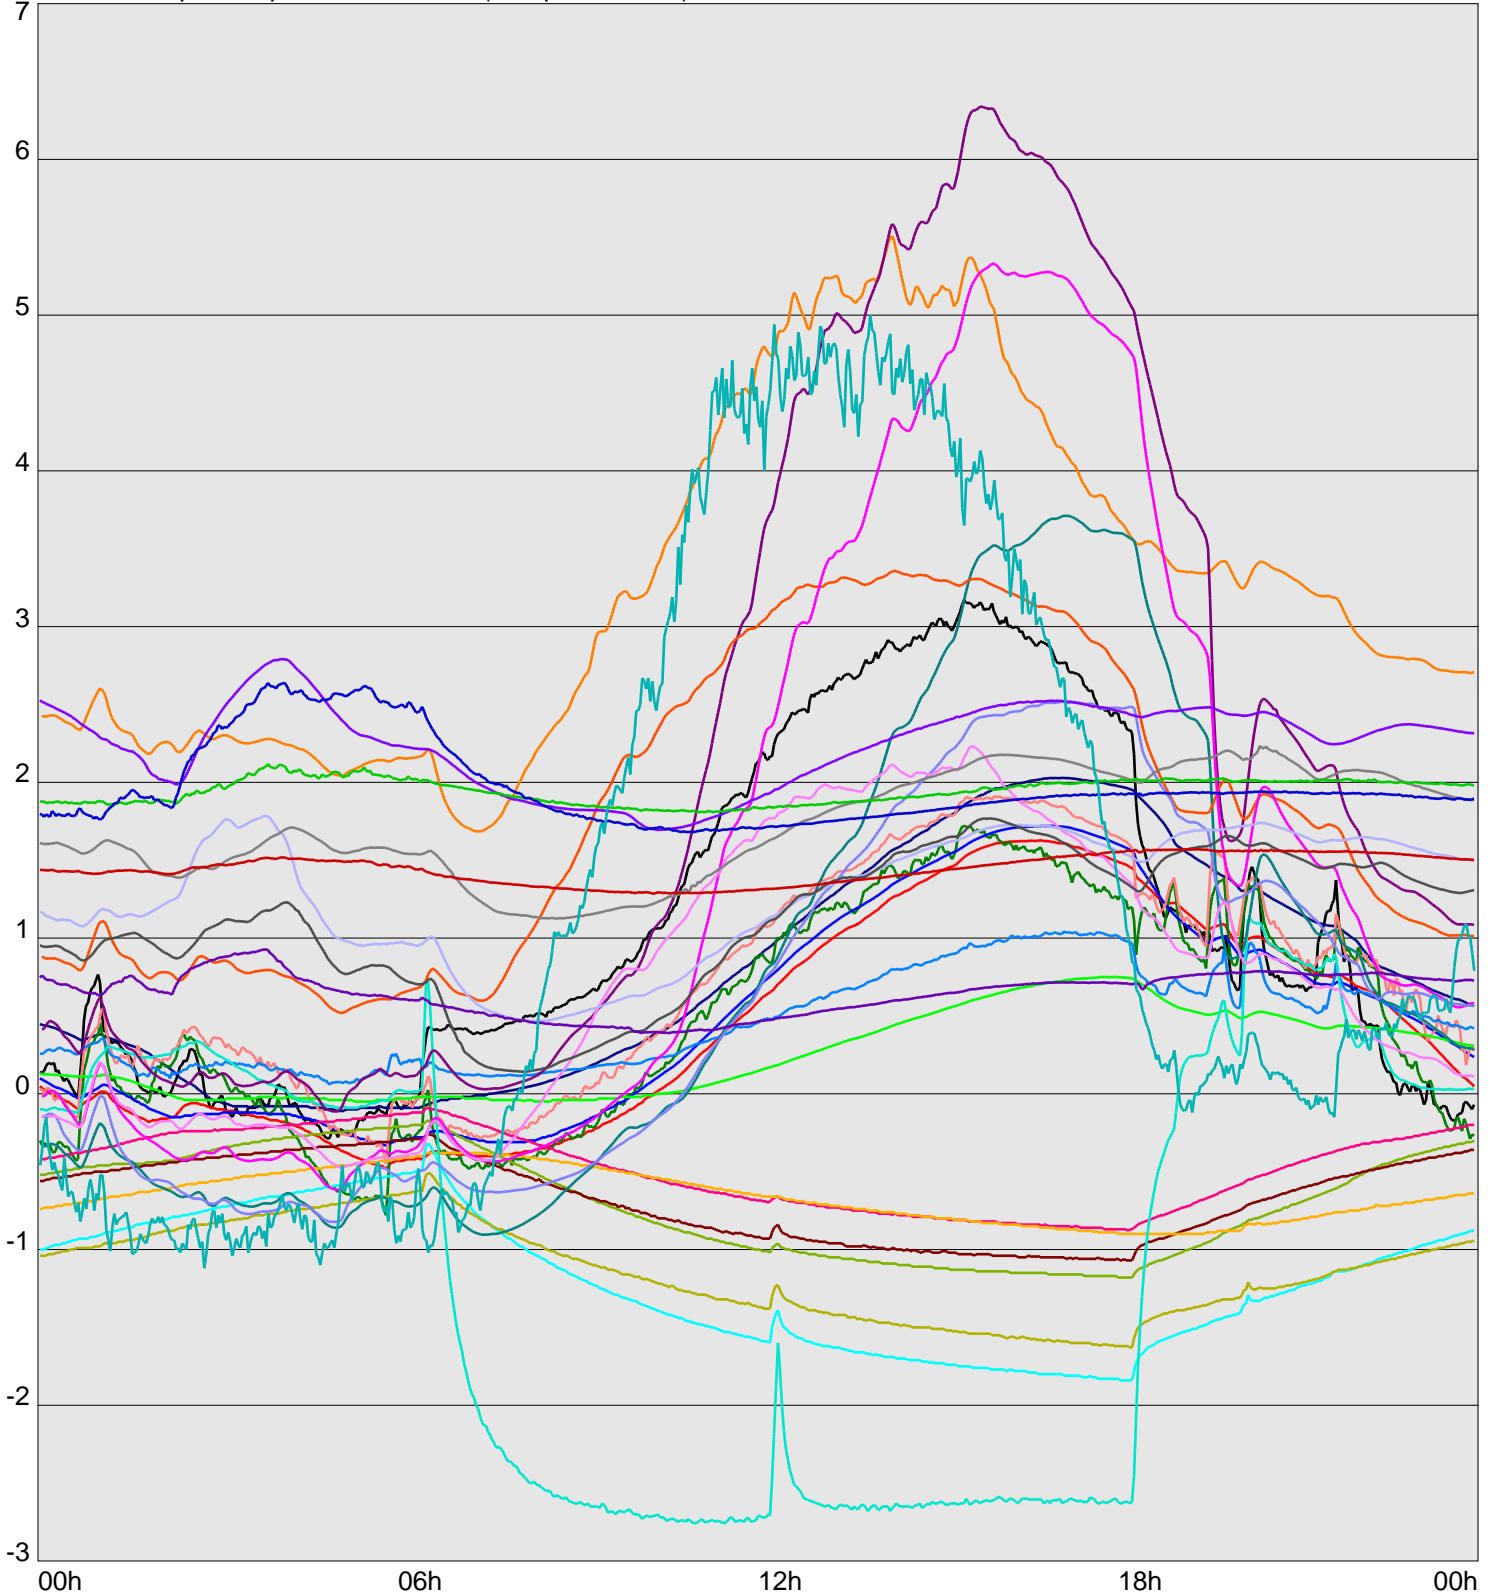

Telescope Temperature Sensors (Temp in Celcius)

TT1	TT2	TT3	TT4	TT5	TT6	TT7	TT8	TM1	TM2
TM3	TM4	TM5	TM6	TMS1	TMS2	TD1	TD2	TD3	TD4
TD5	TD6	TD7	TF1	TF2	TF3	TF4	TF5	TF6	TF7
TF8	TE1	TE2							