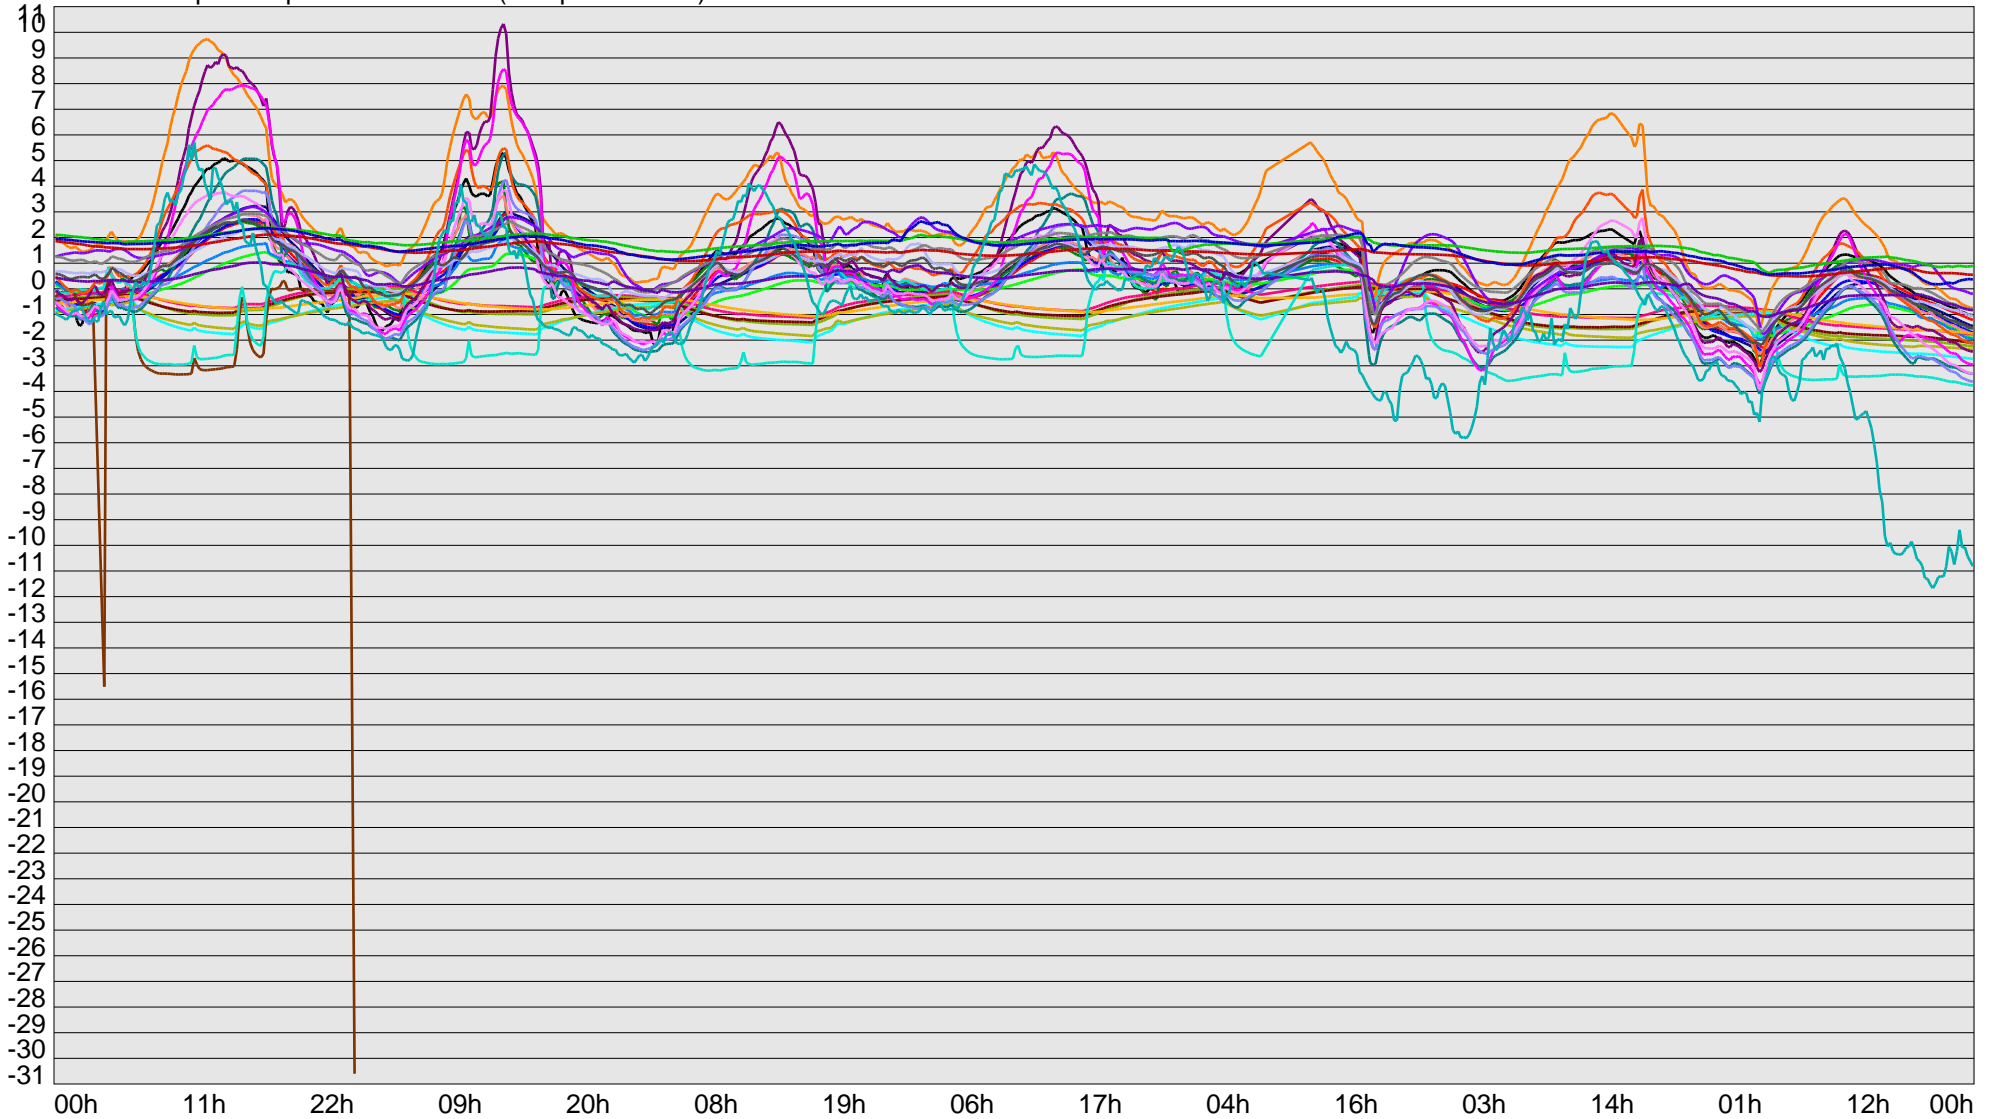

Telescope Temperature Sensors (Temp in Celcius)

TT1	TT2	TT3	TT4	TT5	TT6	TT7	TT8	TM1	TM2
TM3	TM4	TM5	TM6	TMS1	TMS2	TD1	TD2	TD3	TD4
TD5	TD6	TD7	TF1	TF2	TF3	TF4	TF5	TF6	TF7
TF8	TE1	TE2							