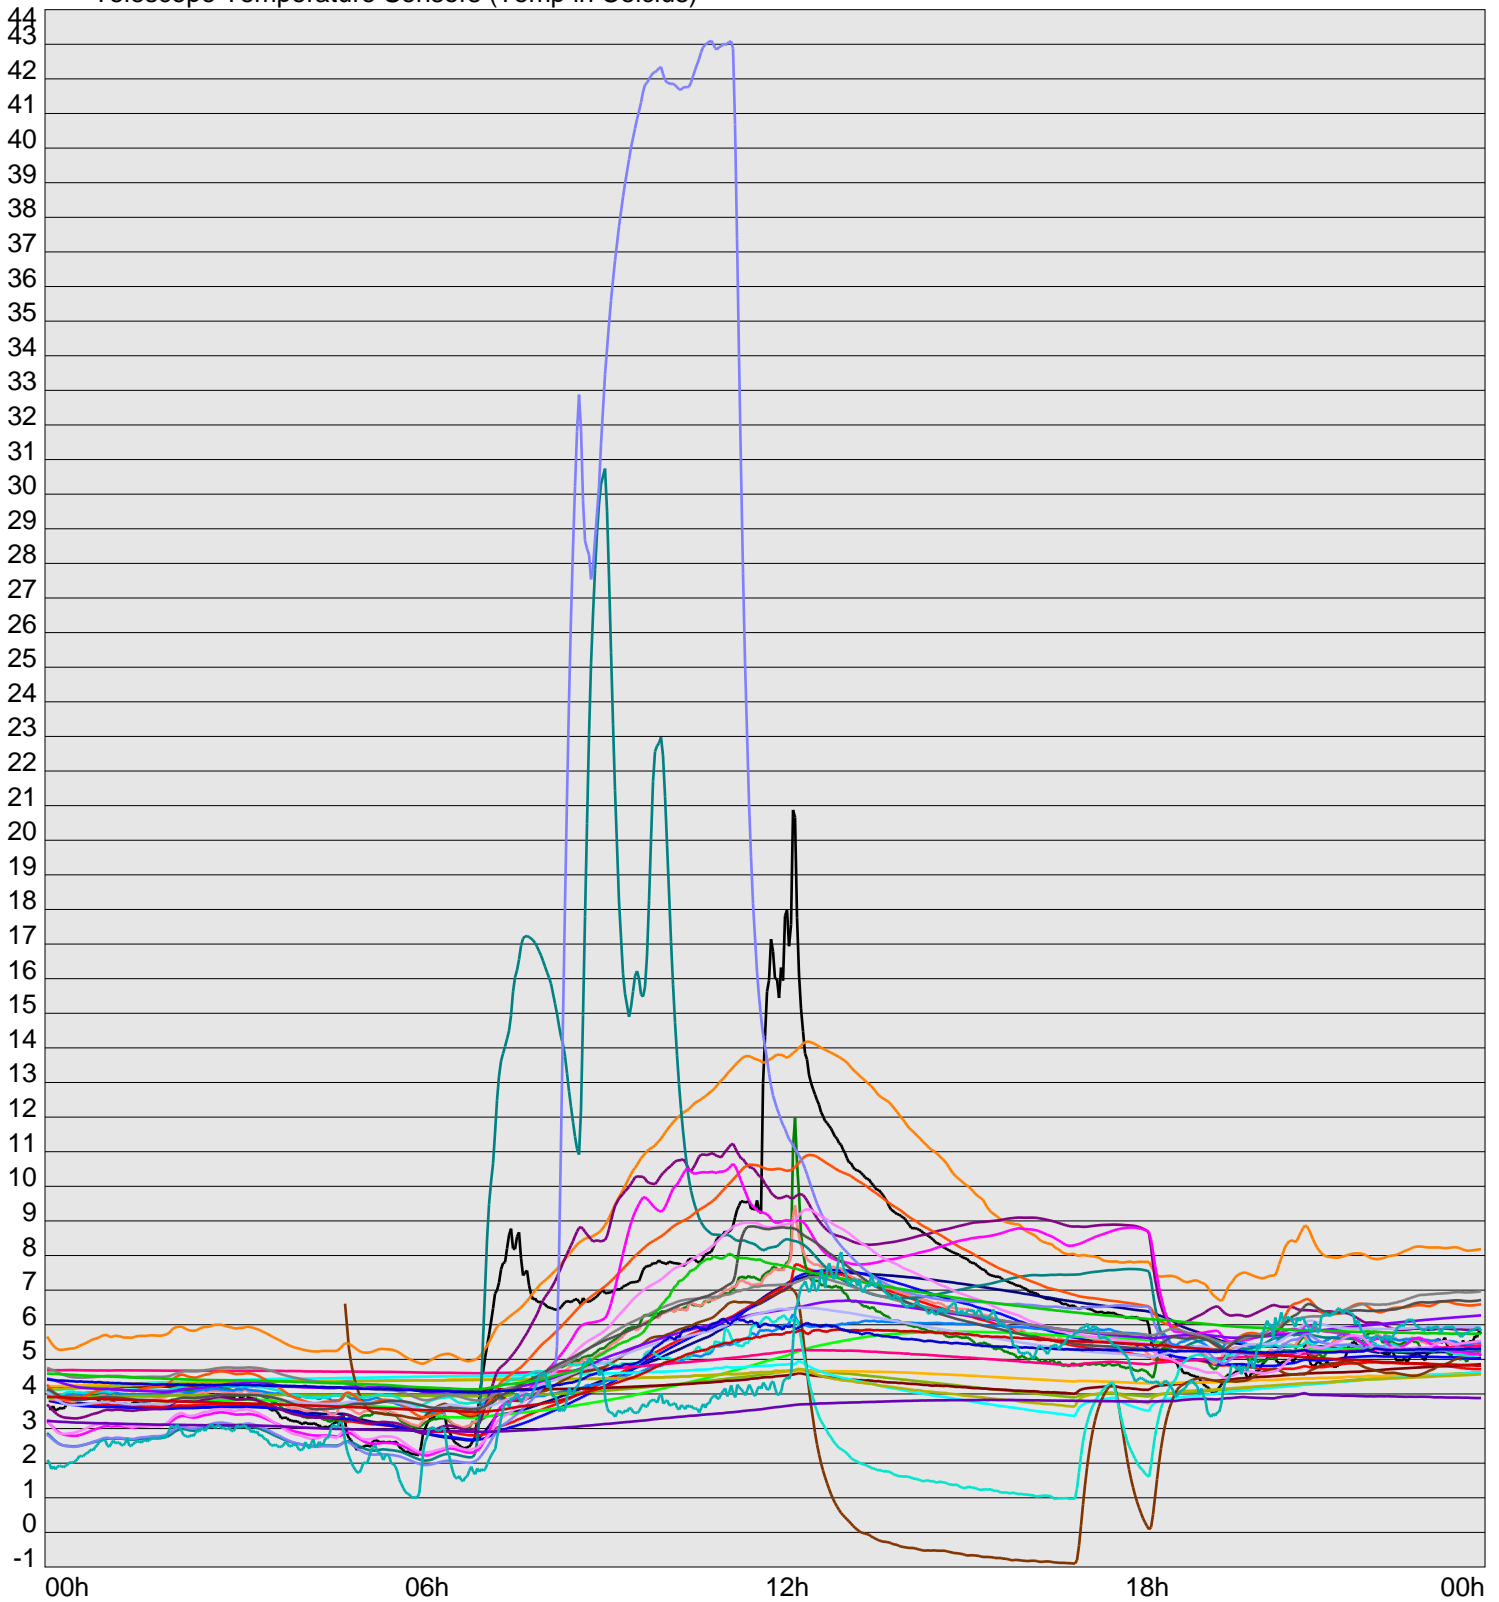

Telescope Temperature Sensors (Temp in Celcius)

TT1	TT2	TT3	TT4	TT5	TT6	TT7	TT8	TM1	TM2
TM3	TM4	TM5	TM6	TMS1	TMS2	TD1	TD2	TD3	TD4
TD5	TD6	TD7	TF1	TF2	TF3	TF4	TF5	TF6	TF7
TF8	TE1	TE2							