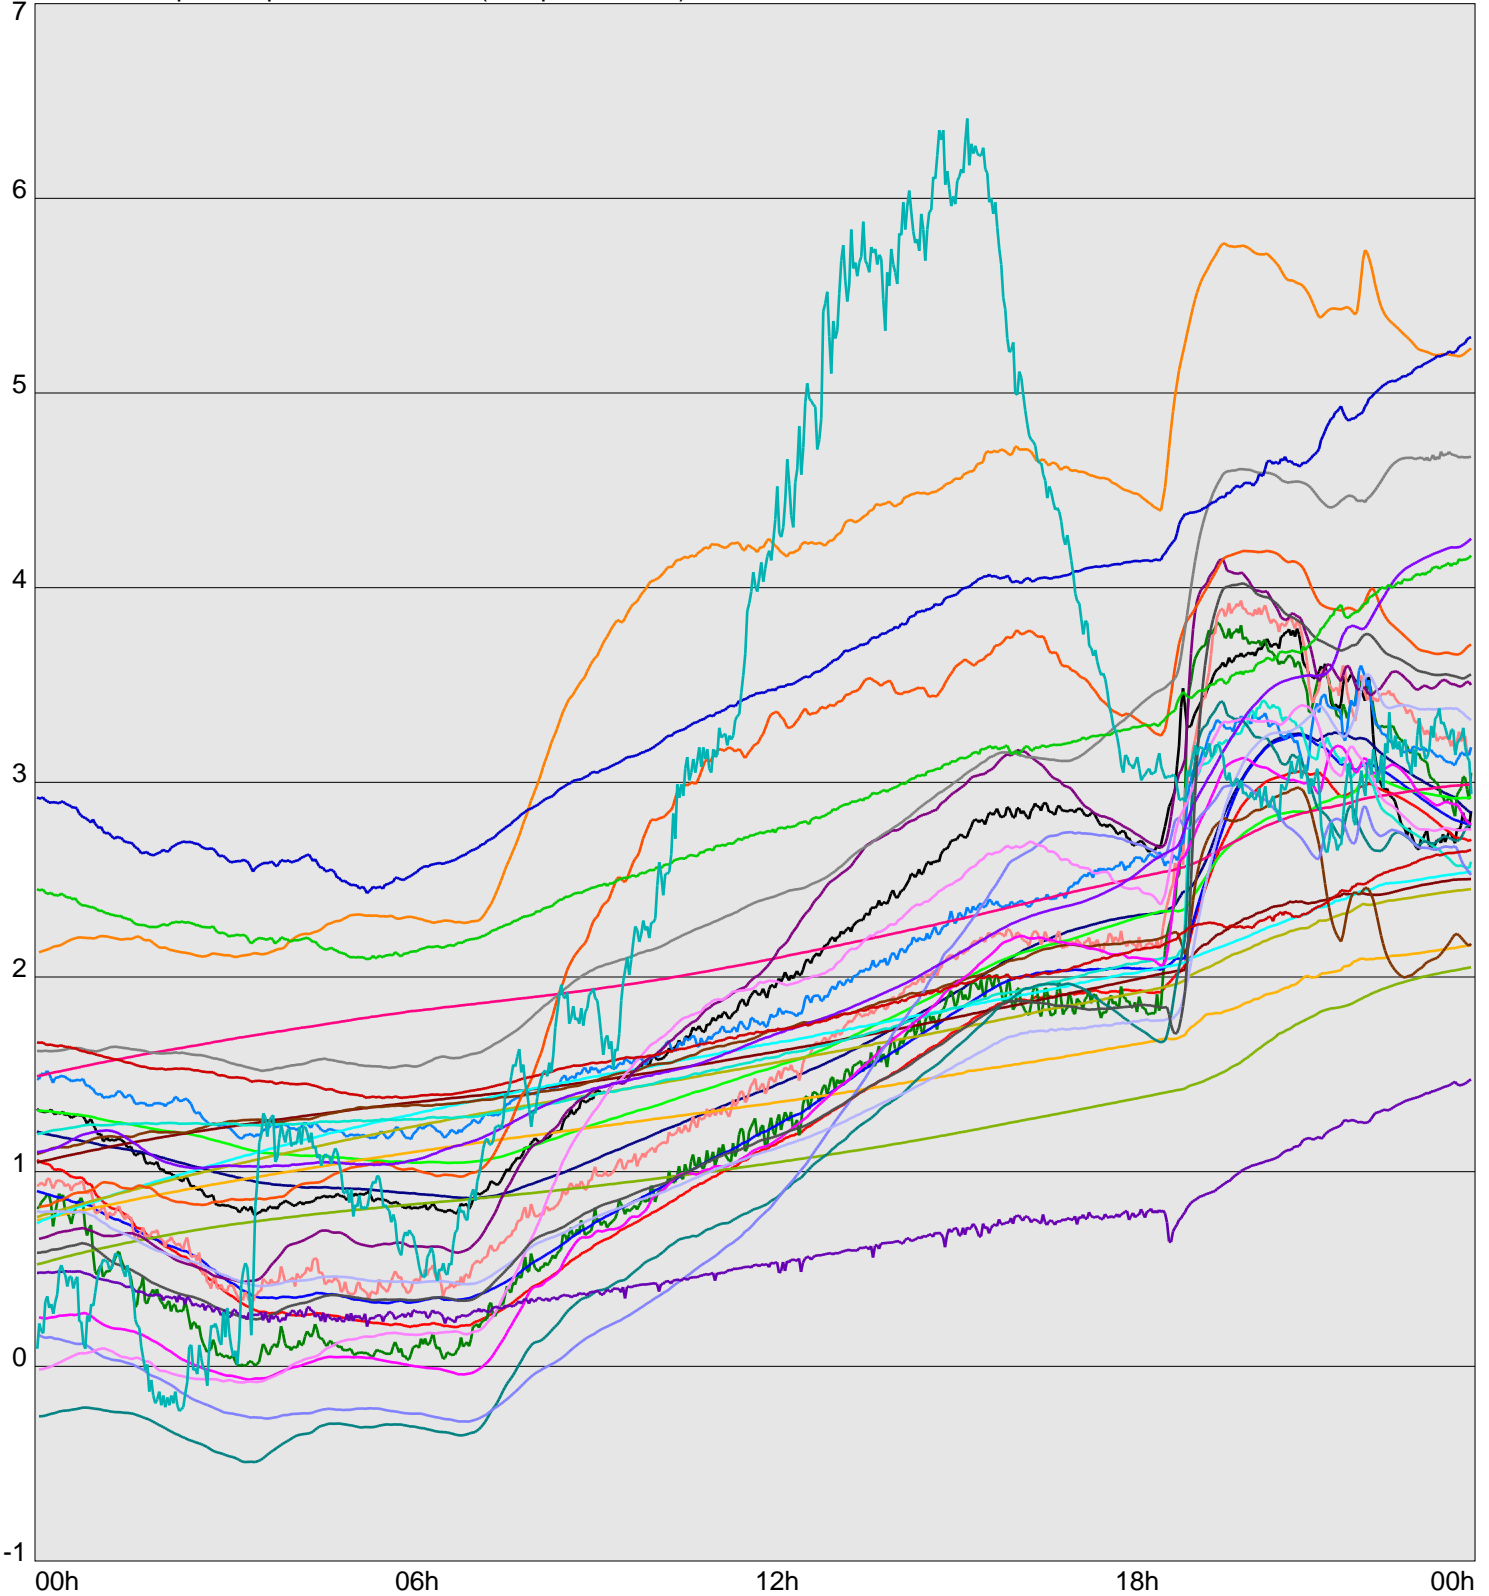

Telescope Temperature Sensors (Temp in Celcius)

TT1	TT2	TT3	TT4	TT5	TT6	TT7	TT8	TM1	TM2
TM3	TM4	TM5	TM6	TMS1	TMS2	TD1	TD2	TD3	TD4
TD5	TD6	TD7	TF1	TF2	TF3	TF4	TF5	TF6	TF7
TF8	TE1	TE2							