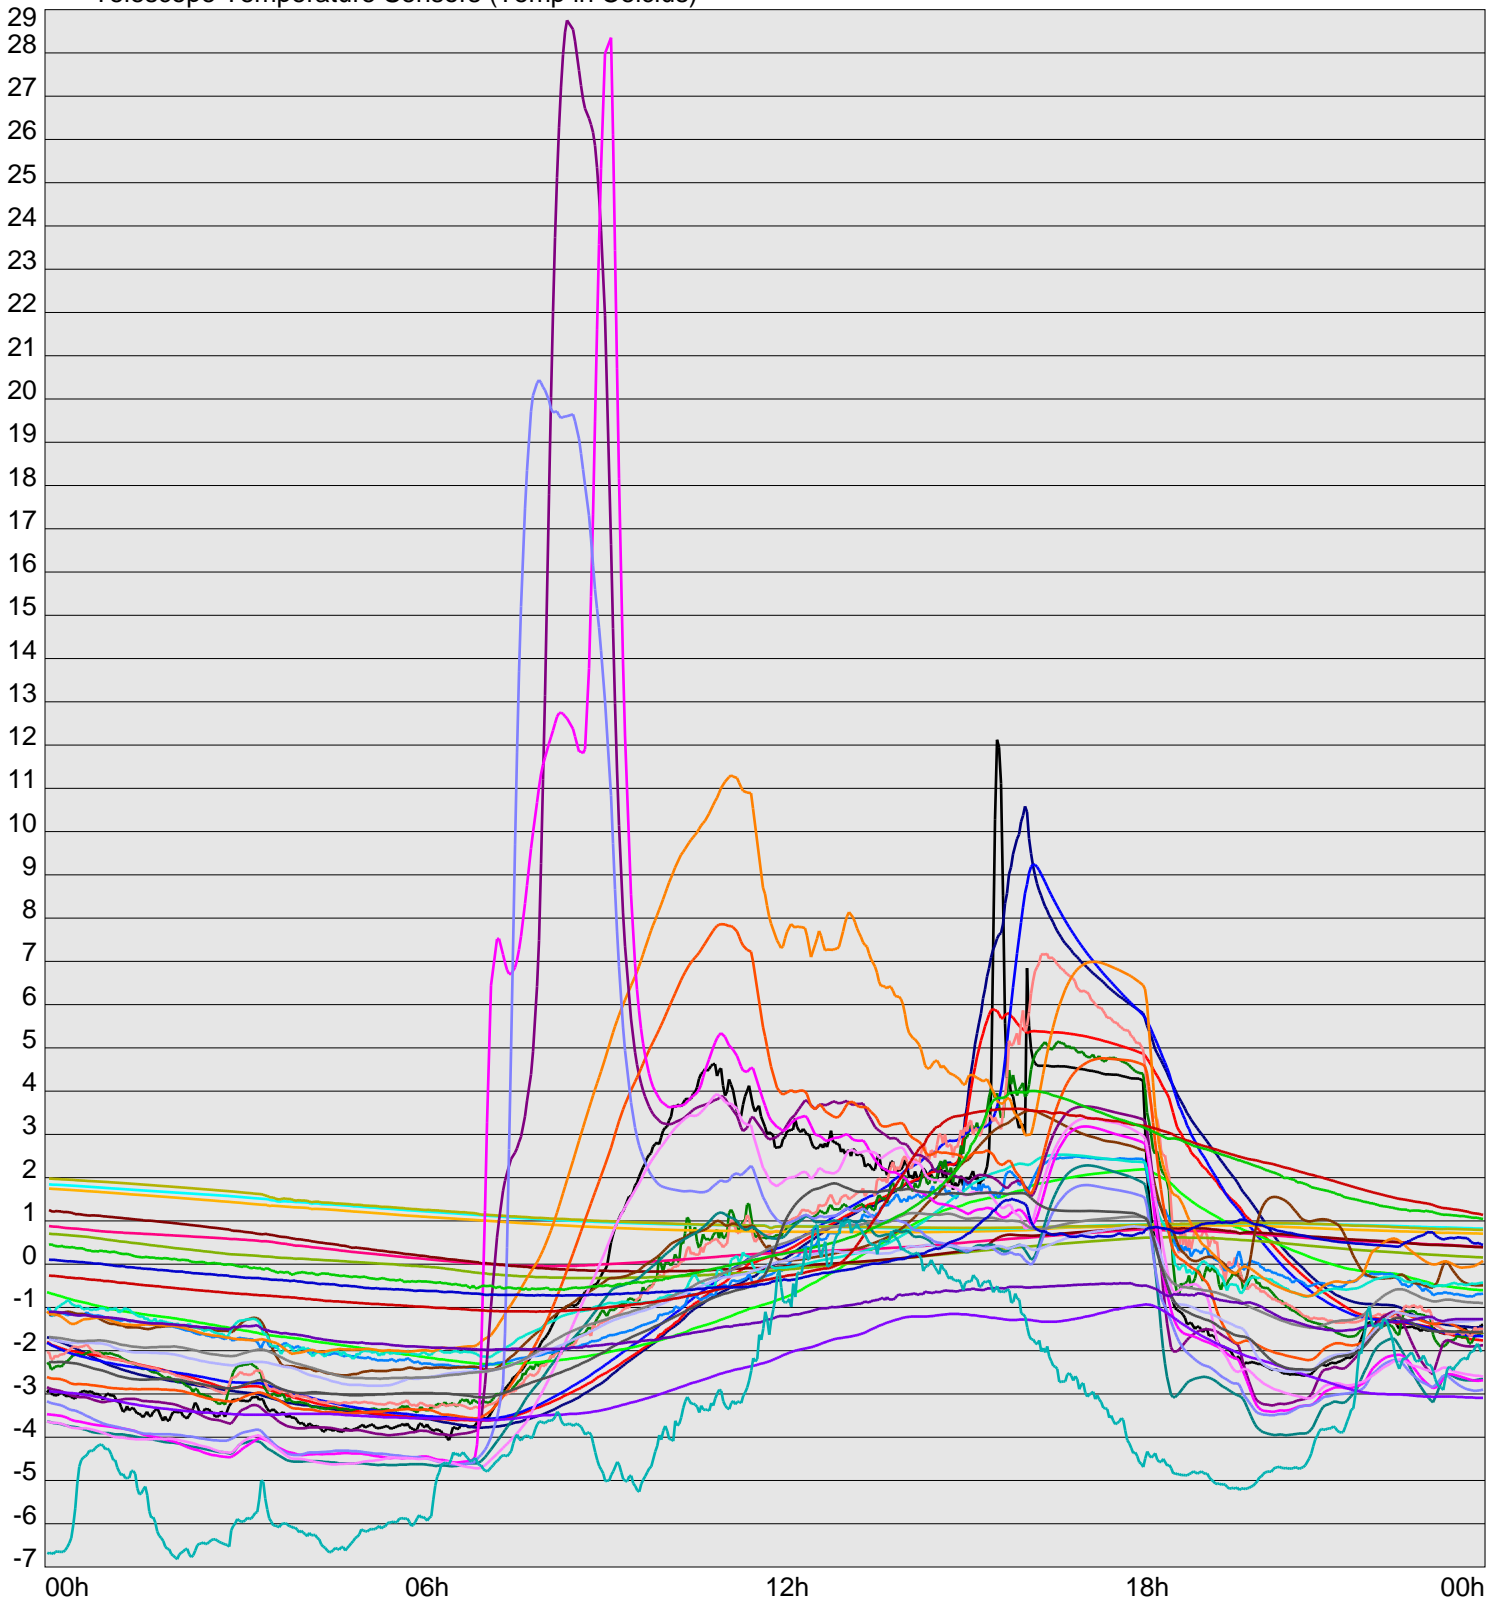

Telescope Temperature Sensors (Temp in Celcius)

— TT1	— TT2	— TT3	— TT4	— TT5	— TT6	— TT7	— TT8	— TM1	— TM2
— TM3	— TM4	— TM5	— TM6	— TMS1	— TMS2	— TD1	— TD2	— TD3	— TD4
— TD5	— TD6	— TD7	— TF1	— TF2	— TF3	— TF4	— TF5	— TF6	— TF7
— TF8	— TE1	— TE2							