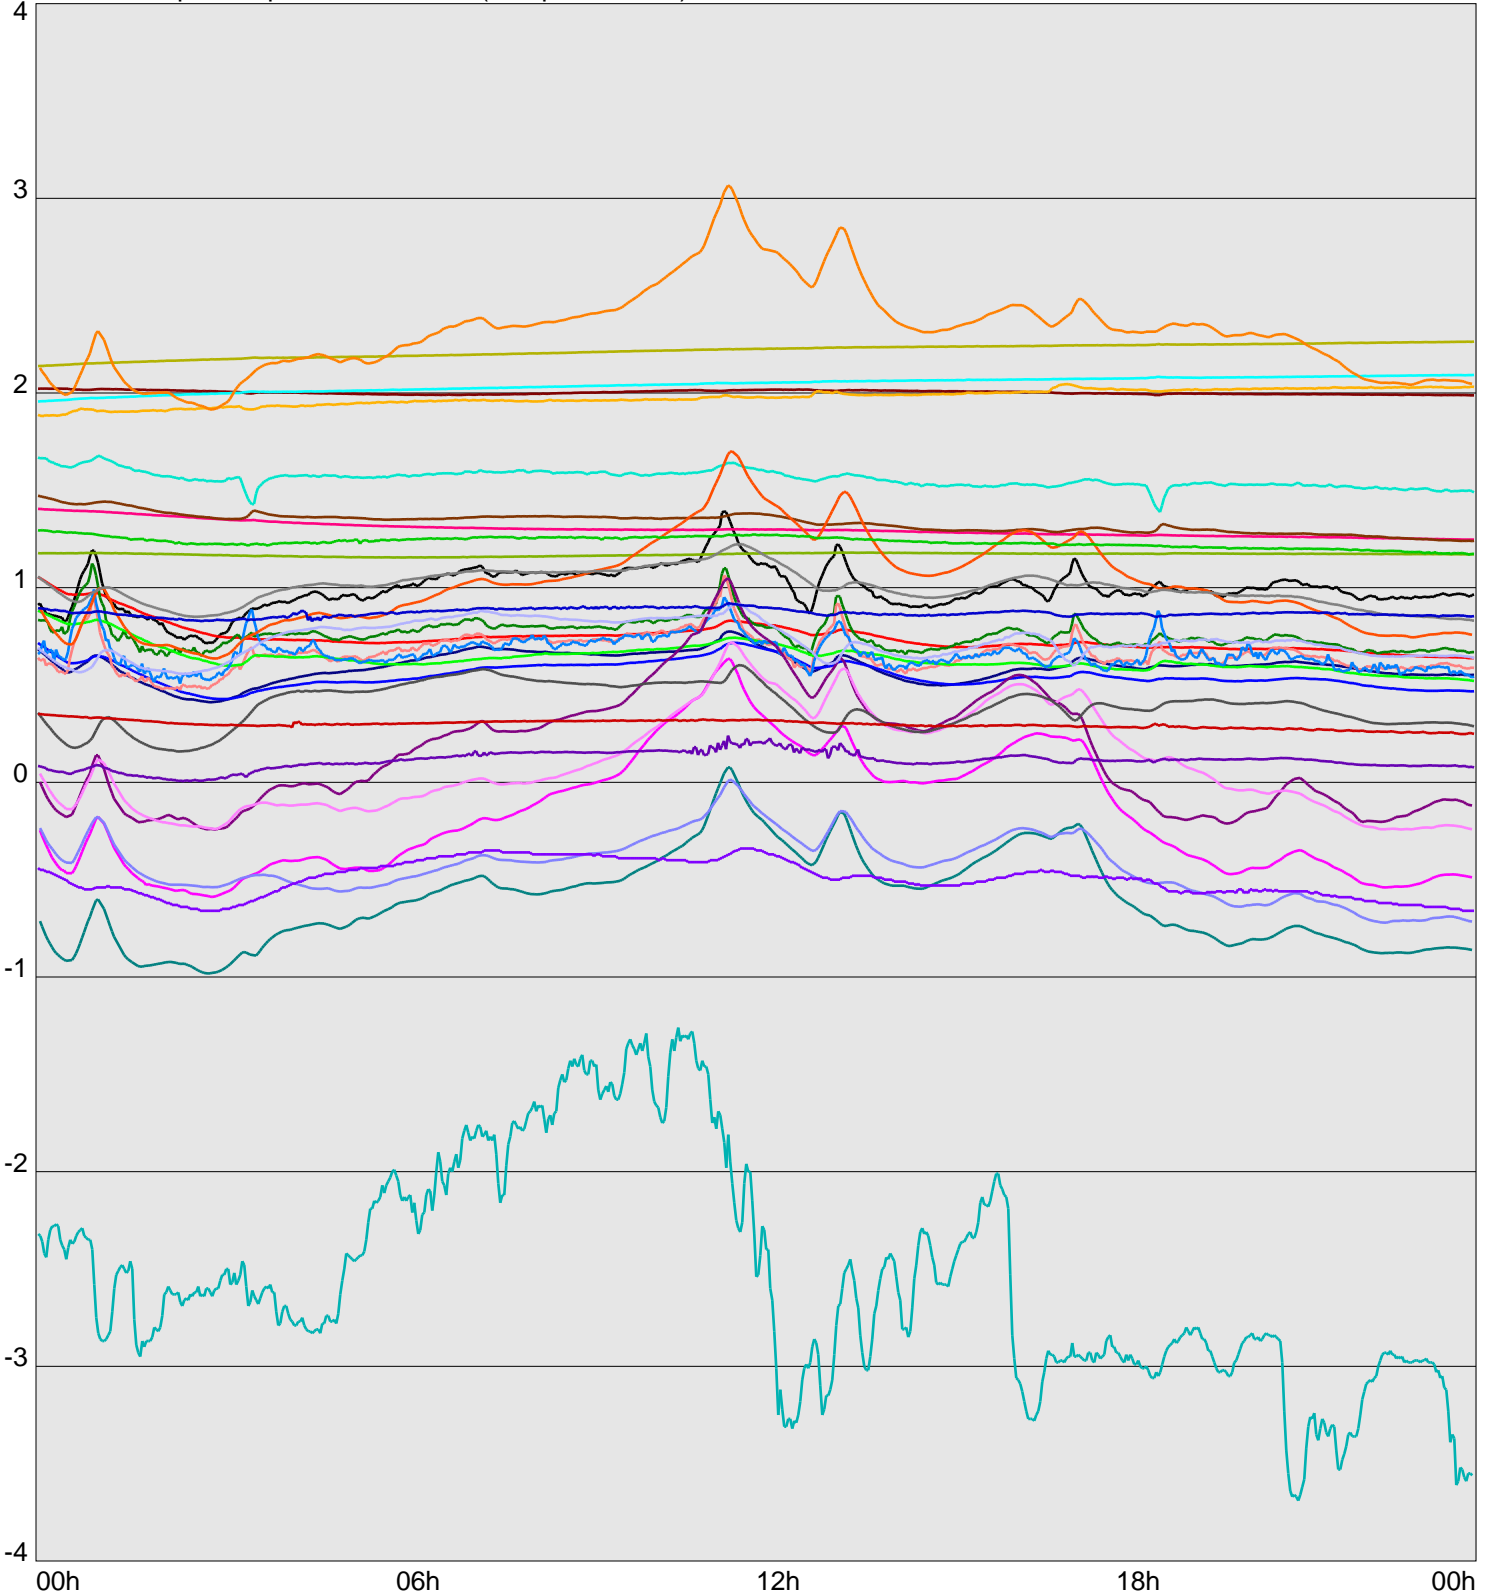

Telescope Temperature Sensors (Temp in Celcius)

TT1	TT2	TT3	TT4	TT5	TT6	TT7	TT8	TM1	TM2
TM3	TM4	TM5	TM6	TMS1	TMS2	TD1	TD2	TD3	TD4
TD5	TD6	TD7	TF1	TF2	TF3	TF4	TF5	TF6	TF7
TF8	TE1	TE2							