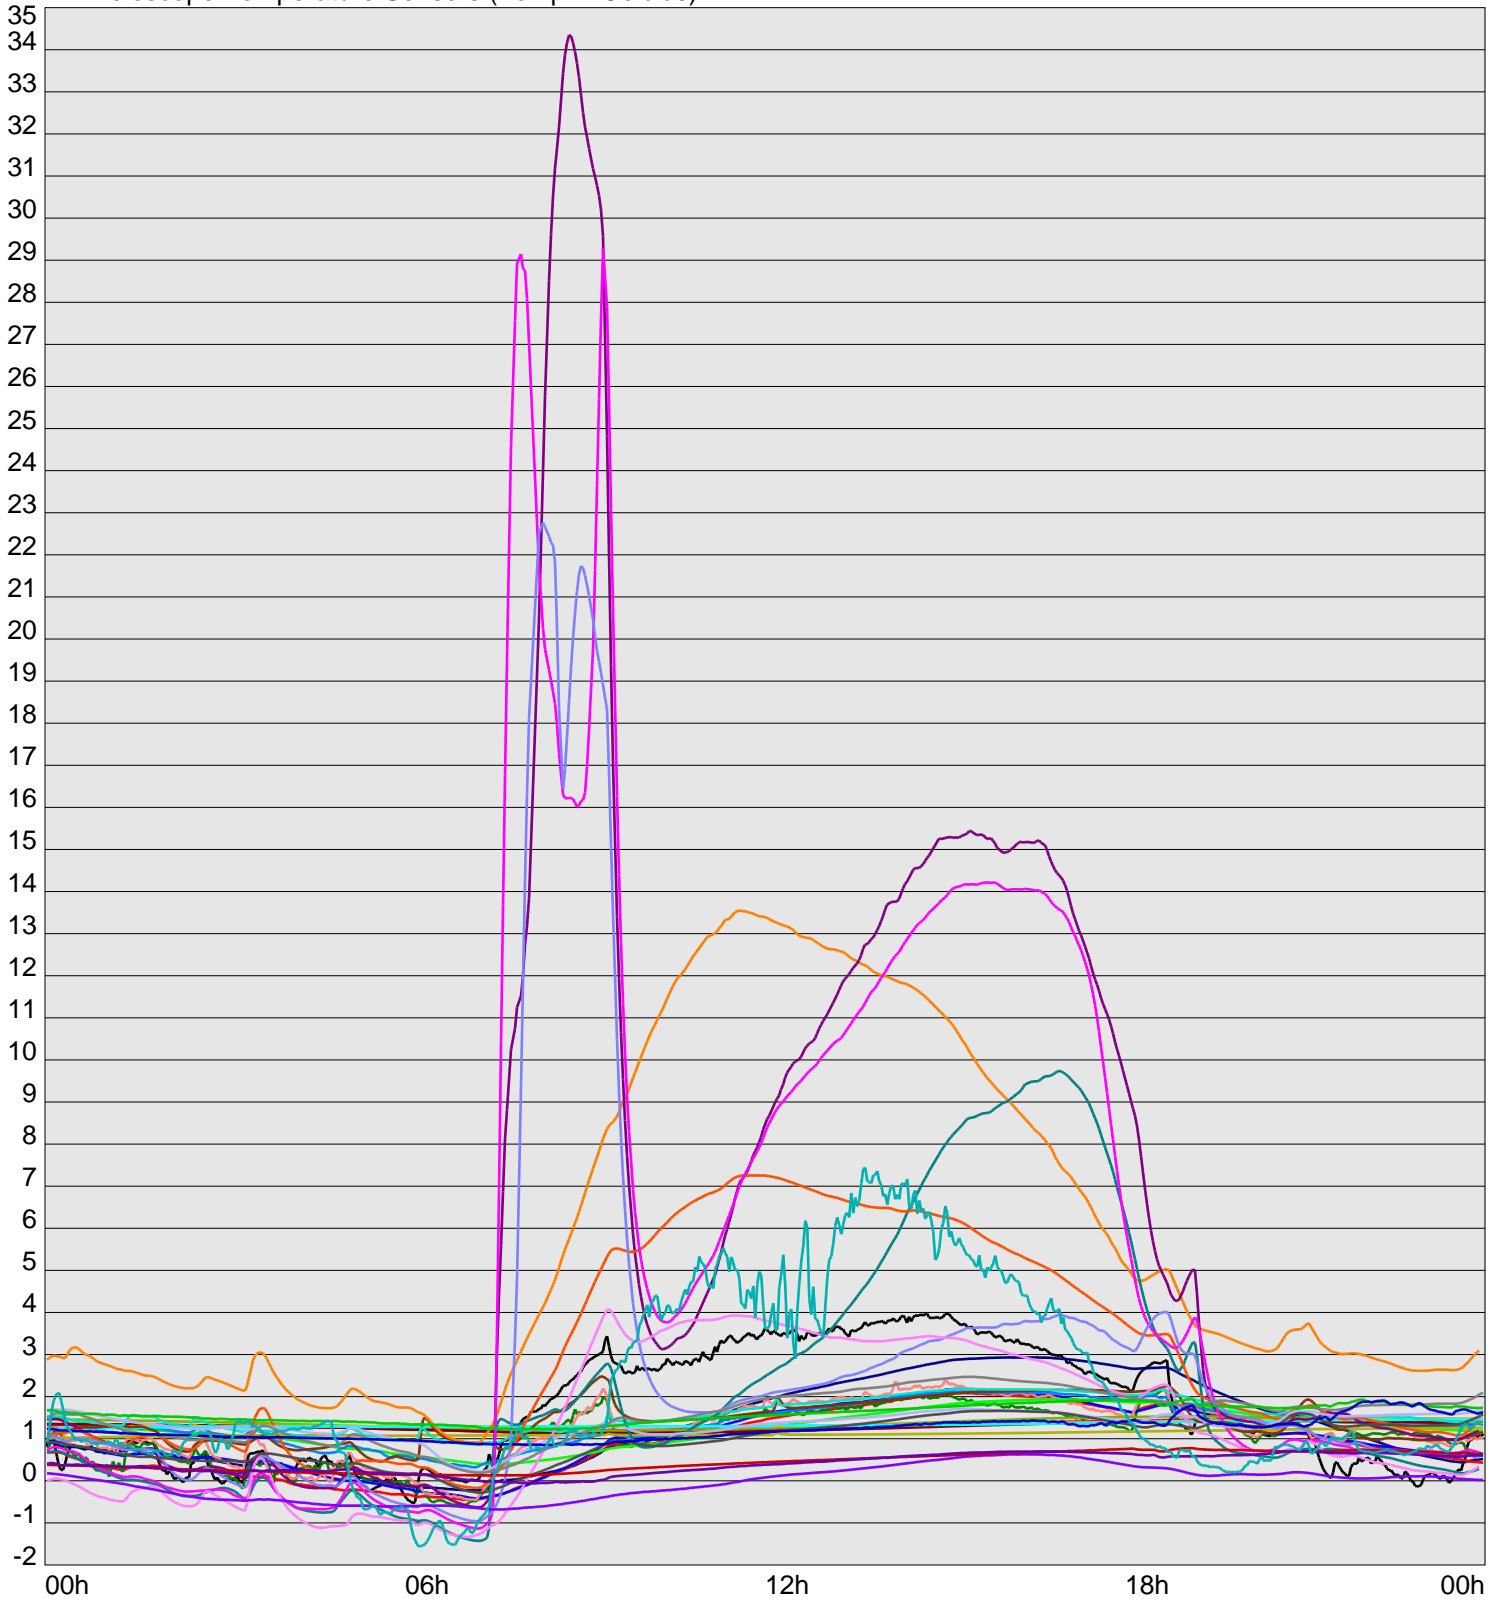

Telescope Temperature Sensors (Temp in Celcius)

TT1	TT2	TT3	TT4	TT5	TT6	TT7	TT8	TM1	TM2
TM3	TM4	TM5	TM6	TMS1	TMS2	TD1	TD2	TD3	TD4
TD5	TD6	TD7	TF1	TF2	TF3	TF4	TF5	TF6	TF7
TF8	TE1	TE2							