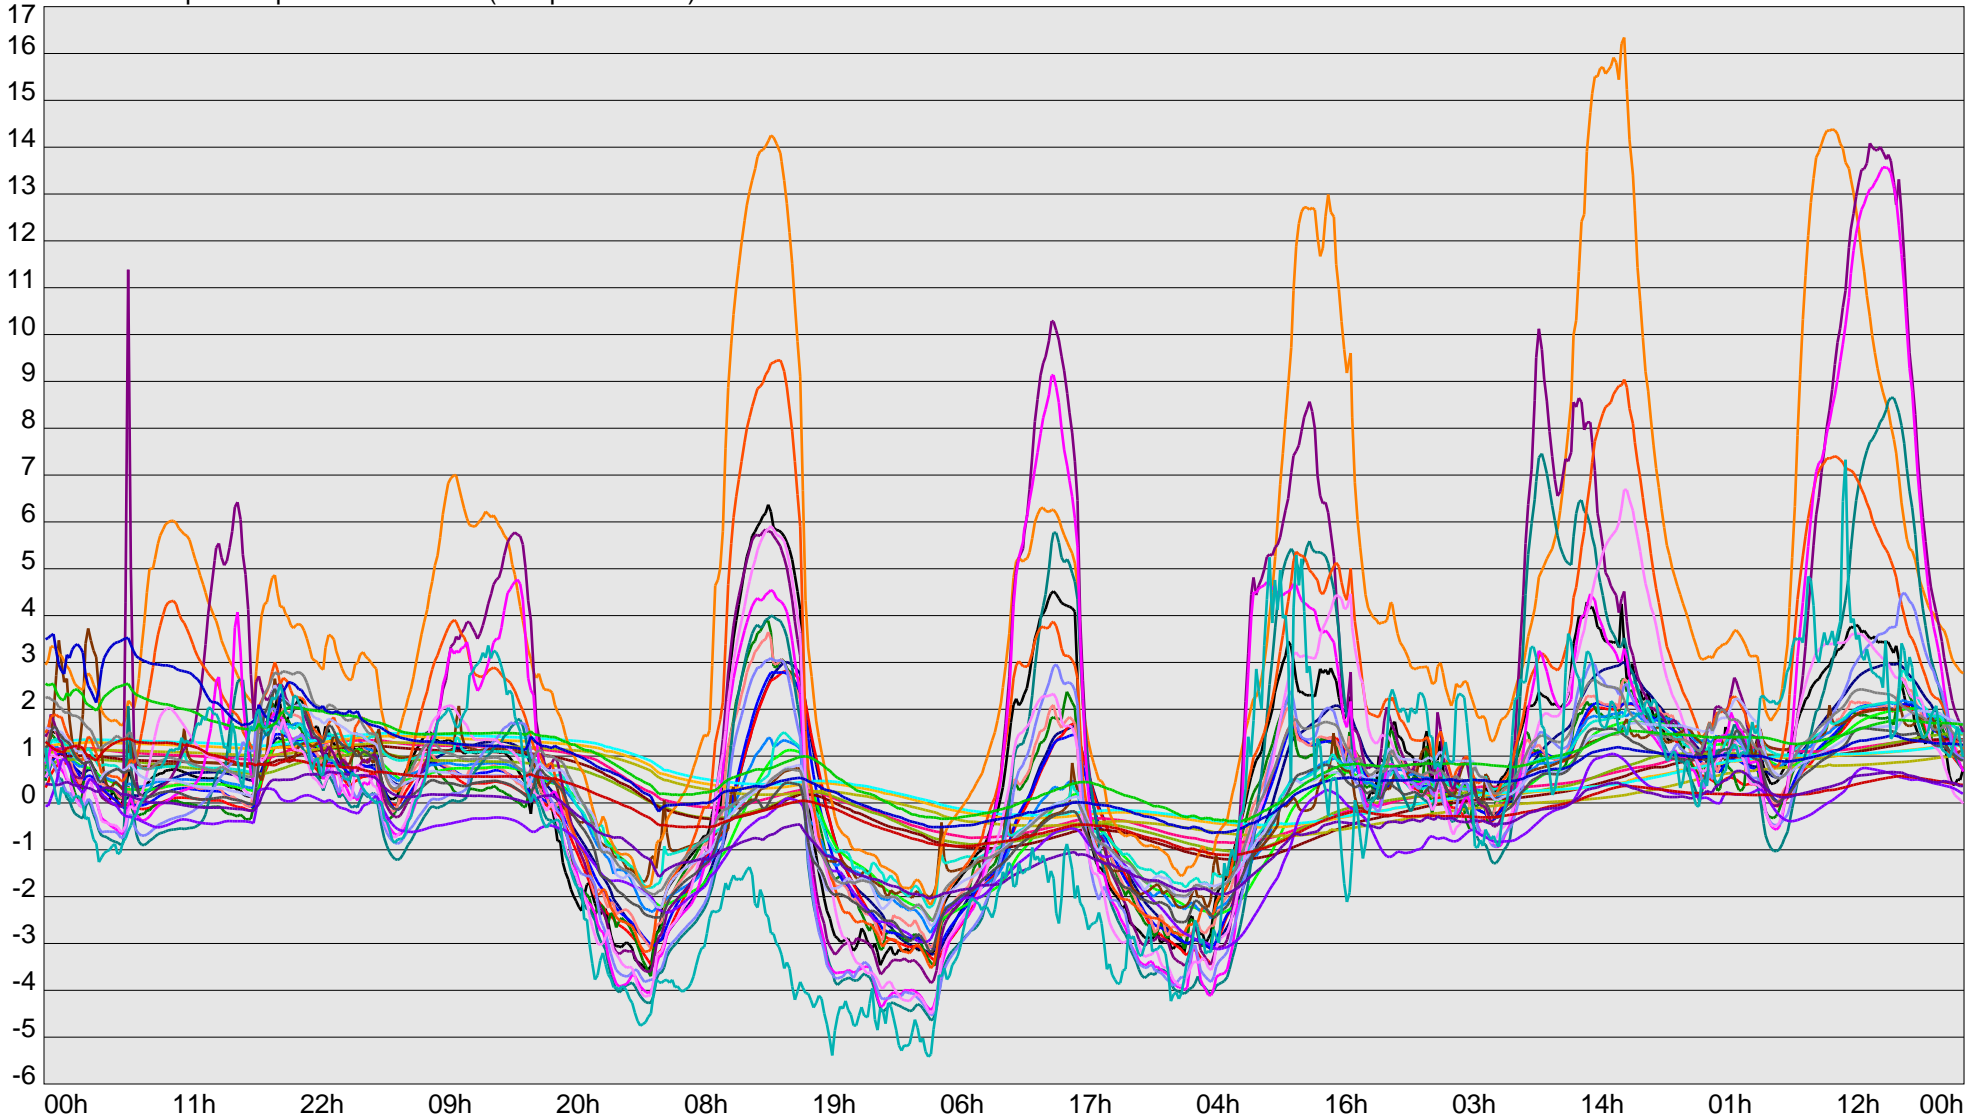

Telescope Temperature Sensors (Temp in Celcius)

TT1	TT2	TT3	TT4	TT5	TT6	TT7	TT8	TM1	TM2
TM3	TM4	TM5	TM6	TMS1	TMS2	TD1	TD2	TD3	TD4
TD5	TD6	TD7	TF1	TF2	TF3	TF4	TF5	TF6	TF7
TF8	TE1	TE2							