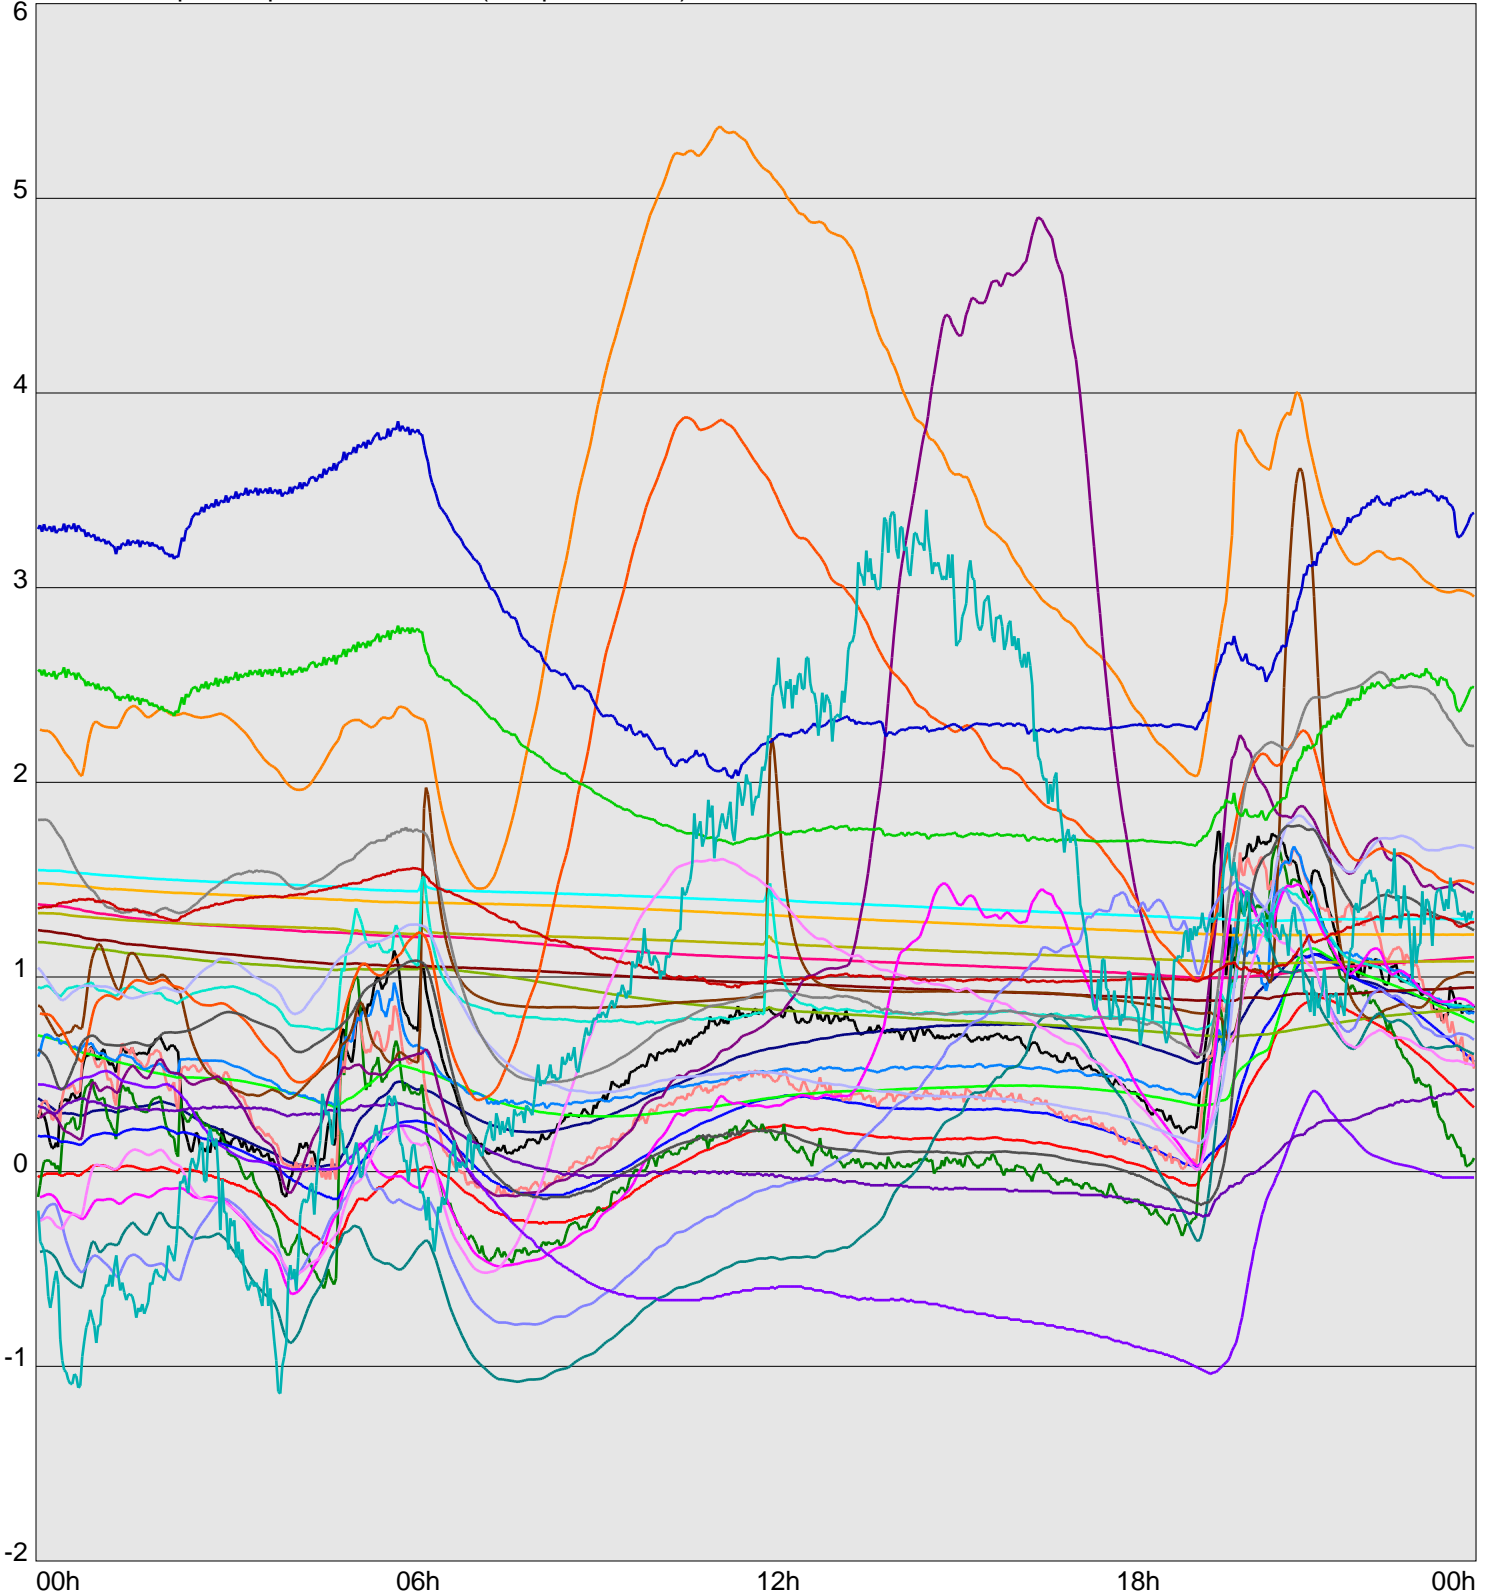

Telescope Temperature Sensors (Temp in Celcius)

TT1	TT2	TT3	TT4	TT5	TT6	TT7	TT8	TM1	TM2
TM3	TM4	TM5	TM6	TMS1	TMS2	TD1	TD2	TD3	TD4
TD5	TD6	TD7	TF1	TF2	TF3	TF4	TF5	TF6	TF7
TF8	TE1	TE2							