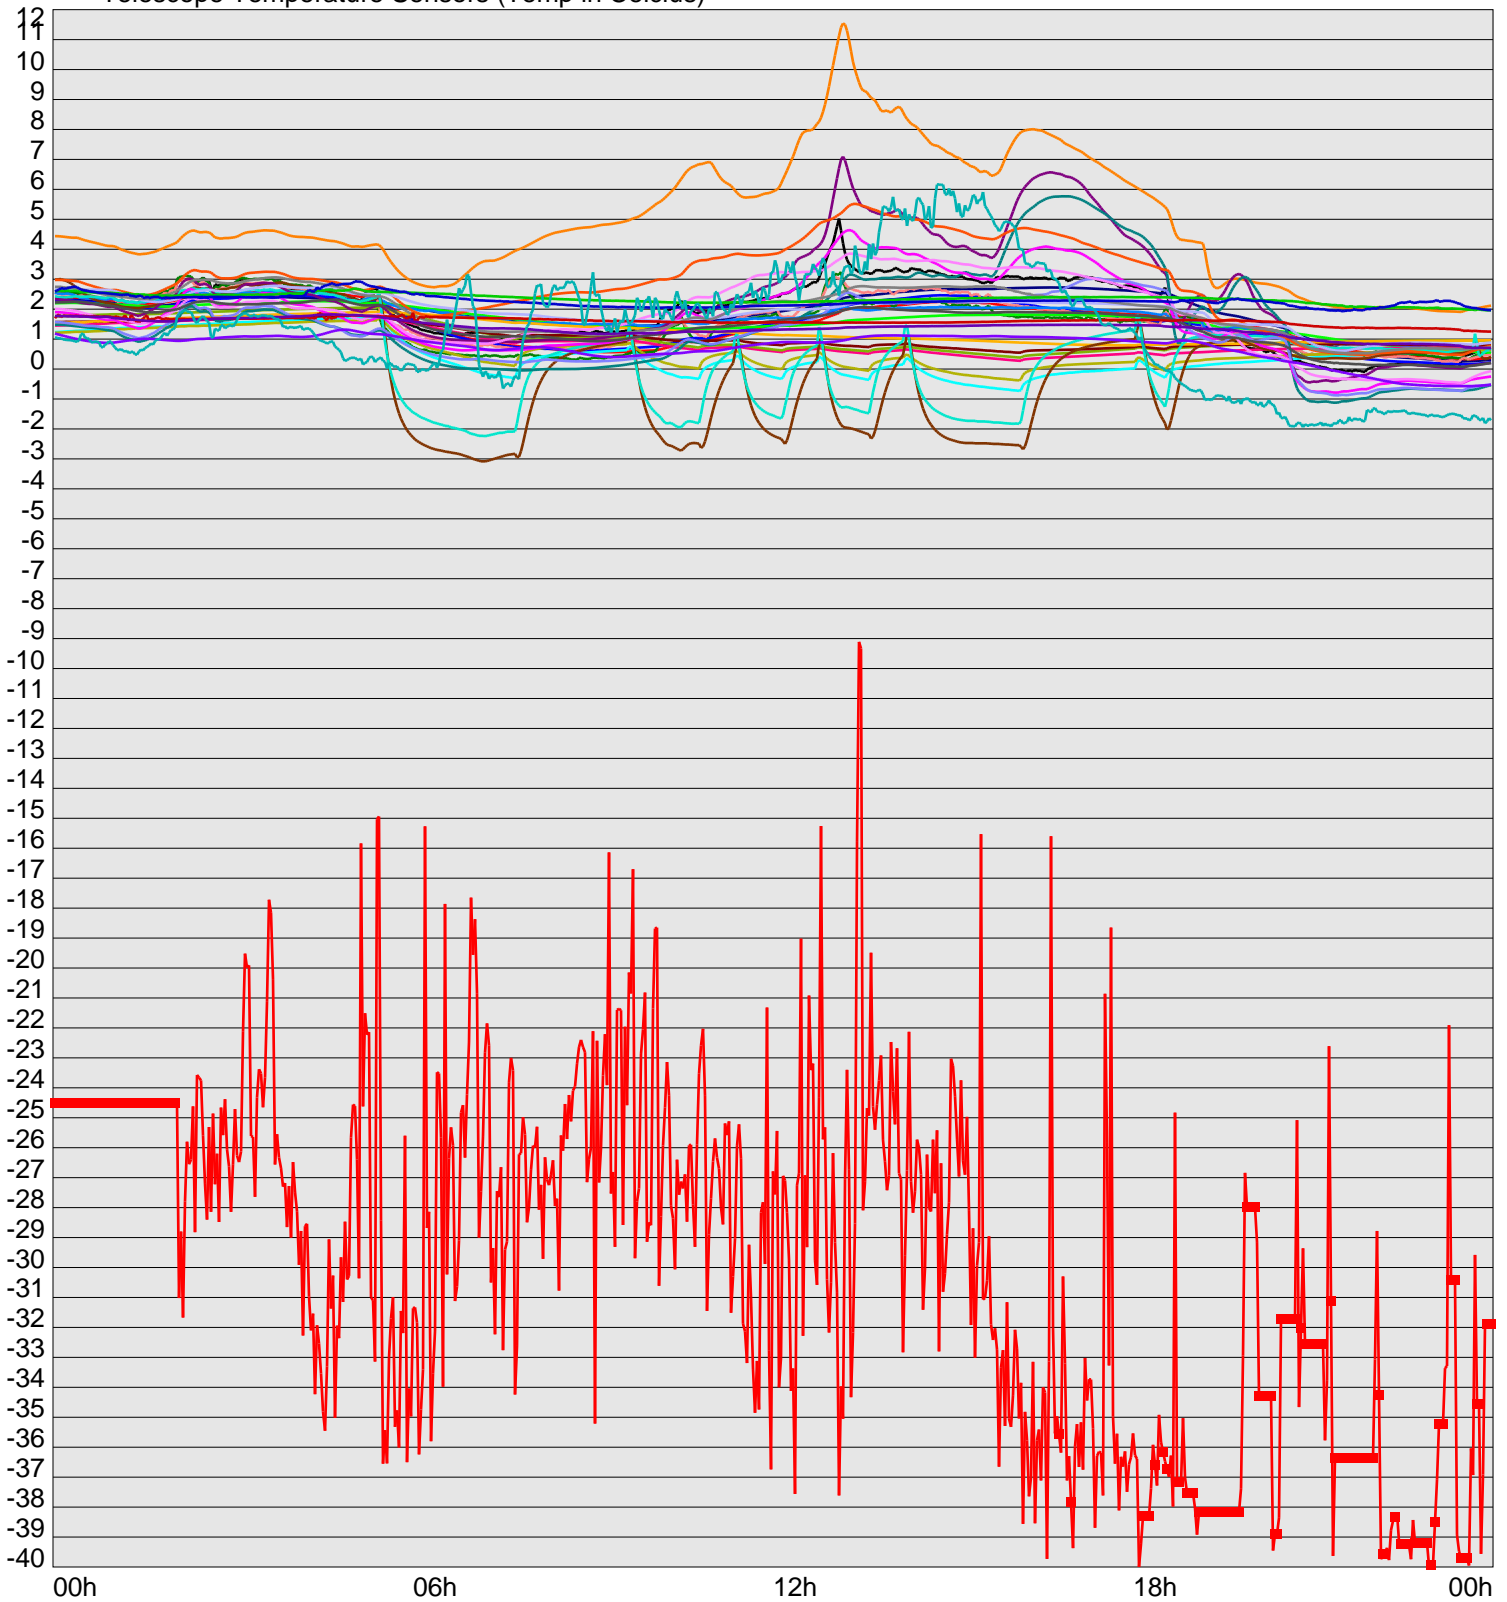

Telescope Temperature Sensors (Temp in Celcius)

— TT1	— TT2	— TT3	— TT4	— TT5	— TT6	— TT7	— TT8	— TM1	— TM2
— TM3	— TM4	— TM5	— TM6	— TMS1	— TMS2	— TD1	— TD2	— TD3	— TD4
— TD5	— TD6	— TD7	— TD8	— TF1	— TF2	— TF3	— TF4	— TF5	— TF6
— TF7	— TF8	— TE1	— TE2						