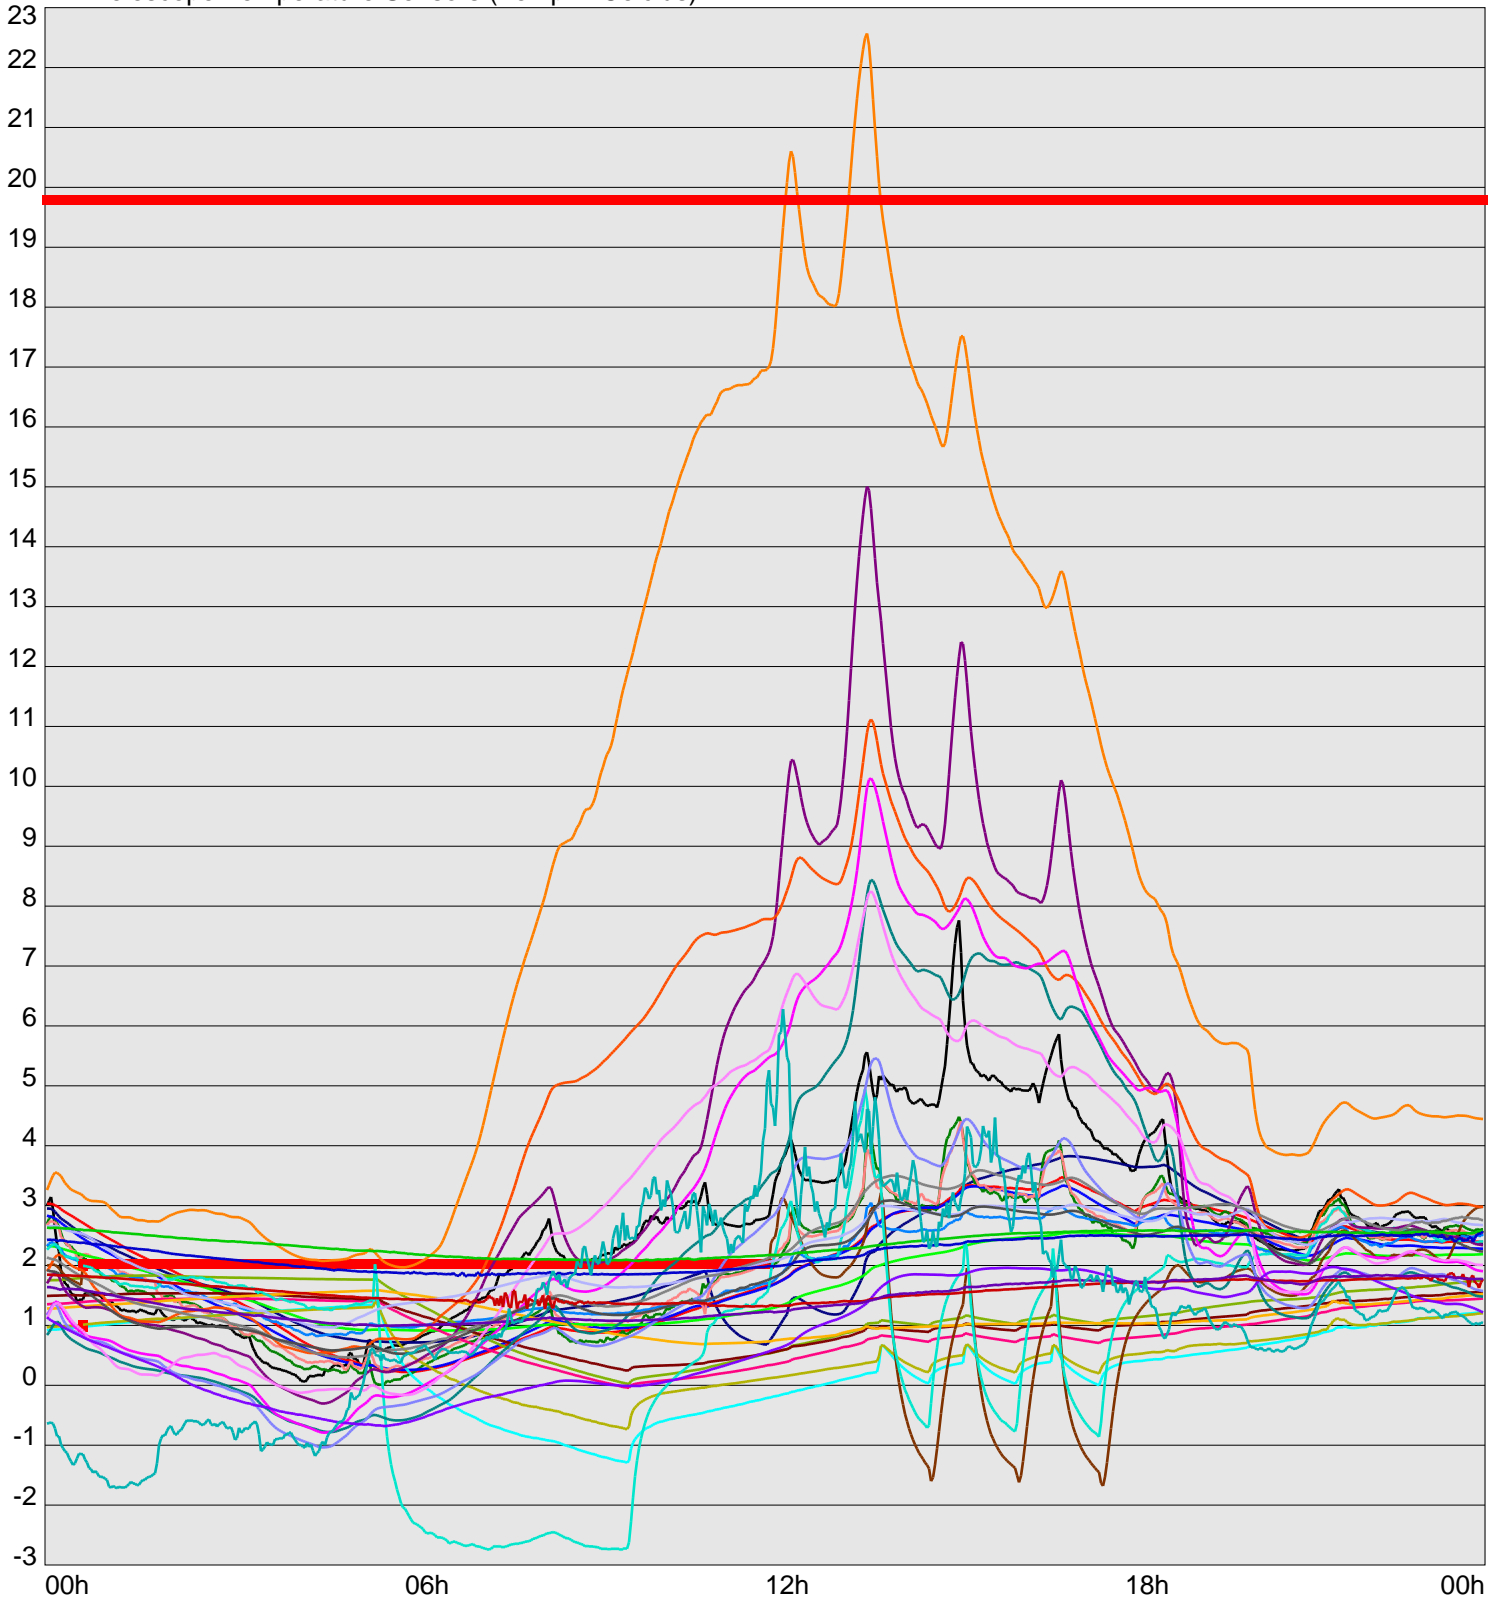

Telescope Temperature Sensors (Temp in Celcius)

TT1	TT2	TT3	TT4	TT5	TT6	TT7	TT8	TM1	TM2
TM3	TM4	TM5	TM6	TMS1	TMS2	TD1	TD2	TD3	TD4
TD5	TD6	TD7	TF1	TF2	TF3	TF4	TF5	TF6	TF7
TF8	TE1	TE2							