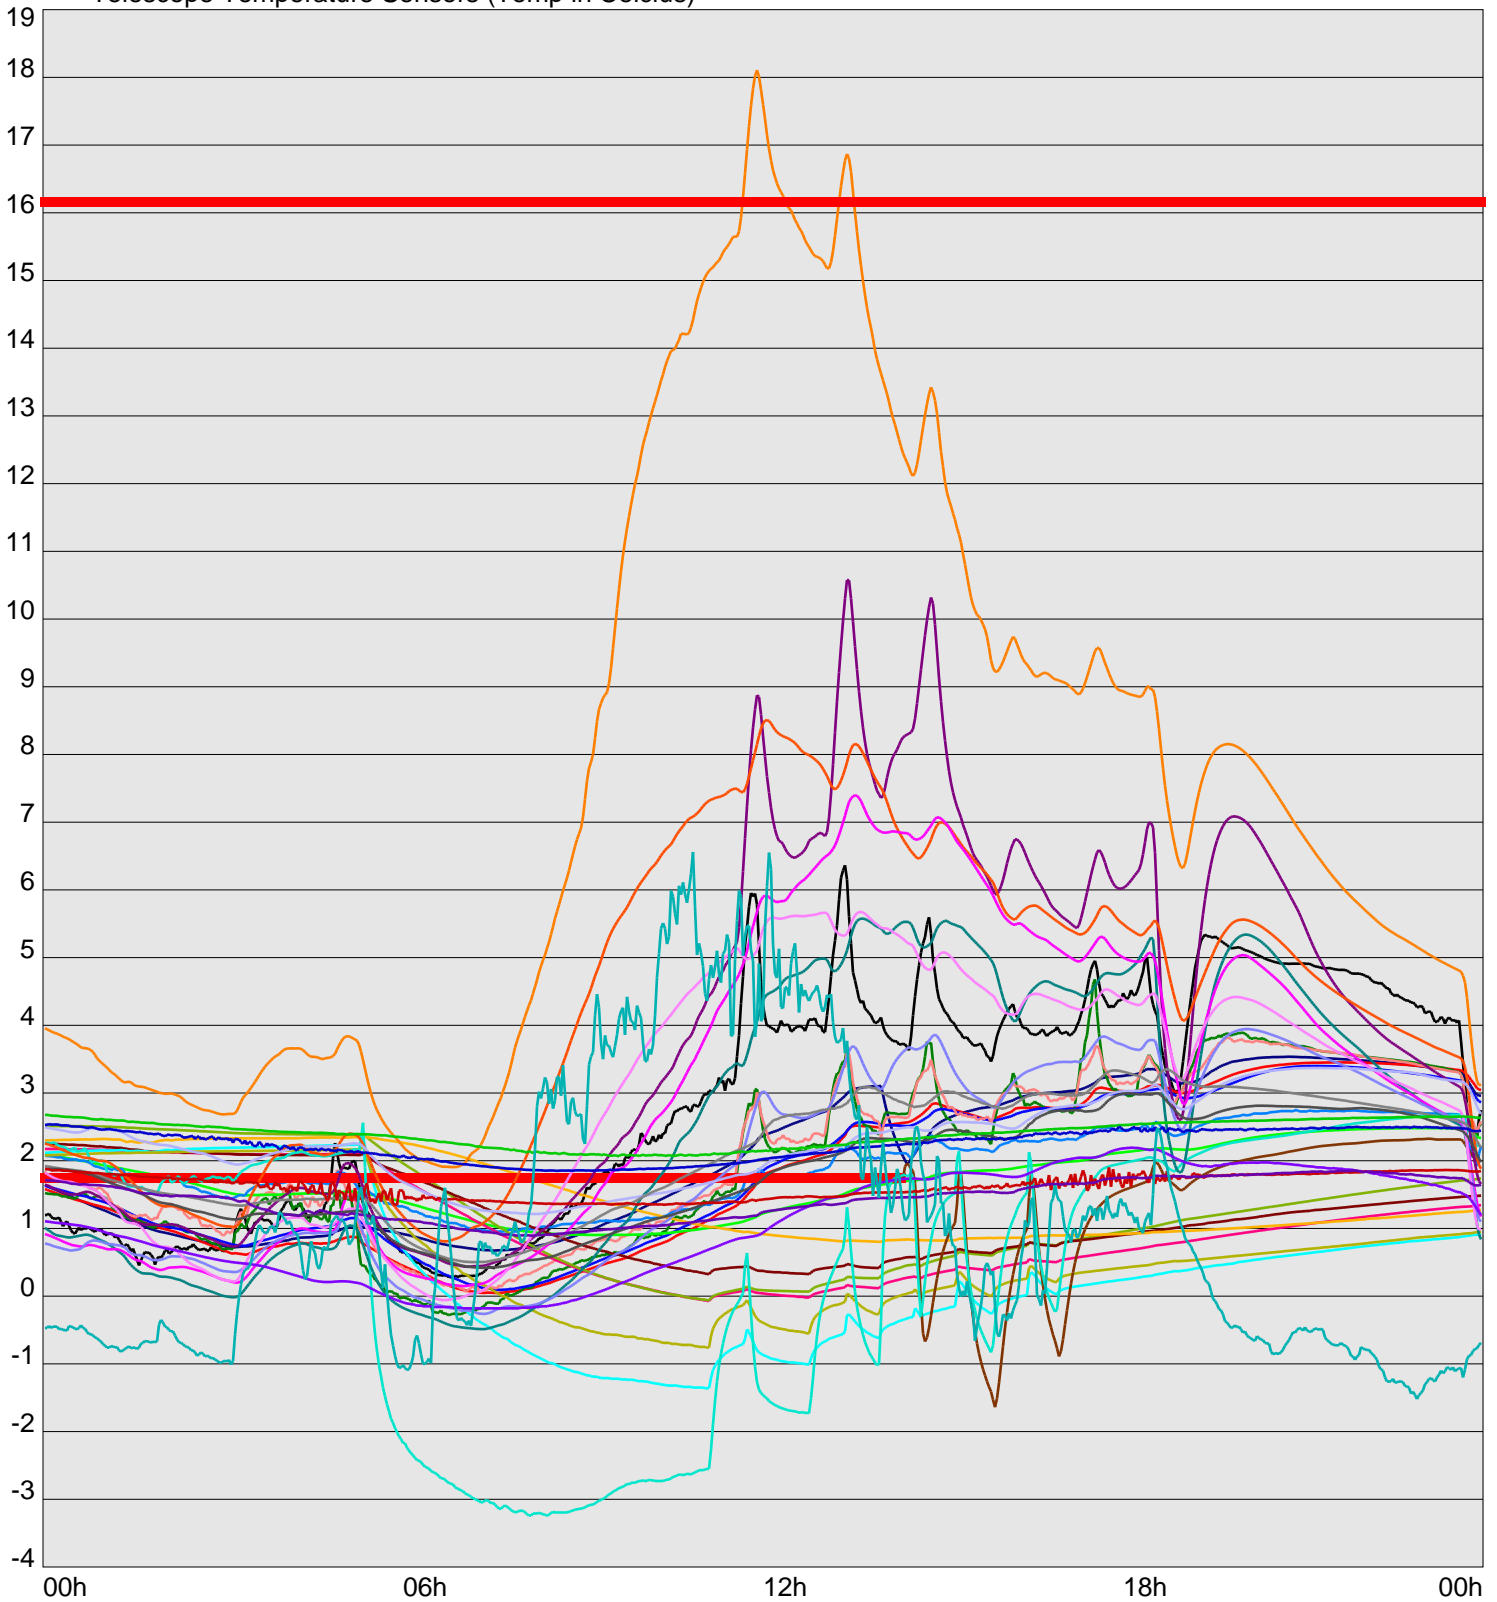

Telescope Temperature Sensors (Temp in Celcius)

— TT1	— TT2	— TT3	— TT4	— TT5	— TT6	— TT7	— TT8	— TM1	— TM2
— TM3	— TM4	— TM5	— TM6	— TMS1	— TMS2	— TD1	— TD2	— TD3	— TD4
— TD5	— TD6	— TD7	— TF1	— TF2	— TF3	— TF4	— TF5	— TF6	— TF7
— TF8	— TE1	— TE2							