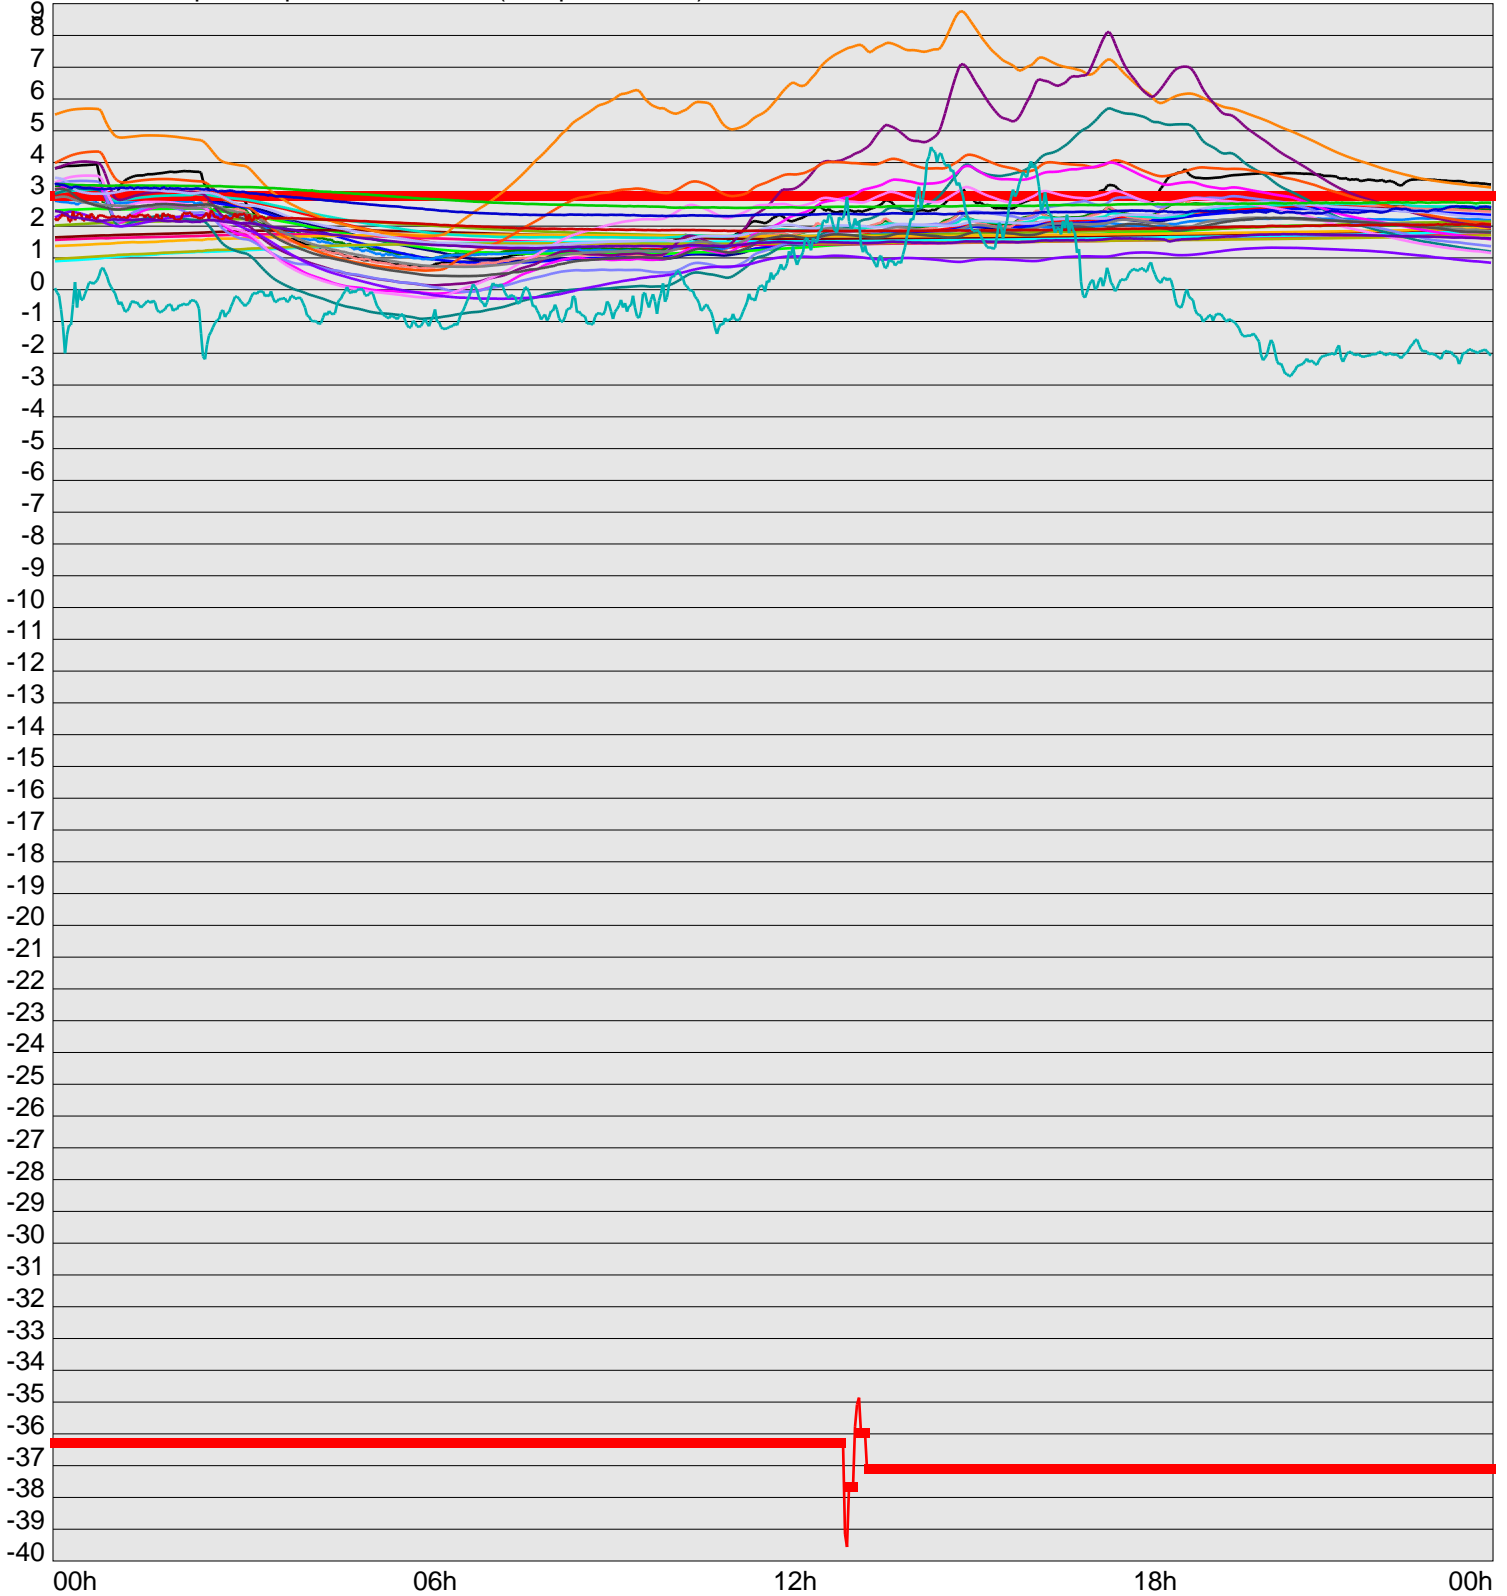

Telescope Temperature Sensors (Temp in Celcius)

TT1	TT2	TT3	TT4	TT5	TT6	TT7	TT8	TM1	TM2
TM3	TM4	TM5	TM6	TMS1	TMS2	TD1	TD2	TD3	TD4
TD5	TD6	TD7	TF1	TF2	TF3	TF4	TF5	TF6	TF7
TF8	TE1	TE2							