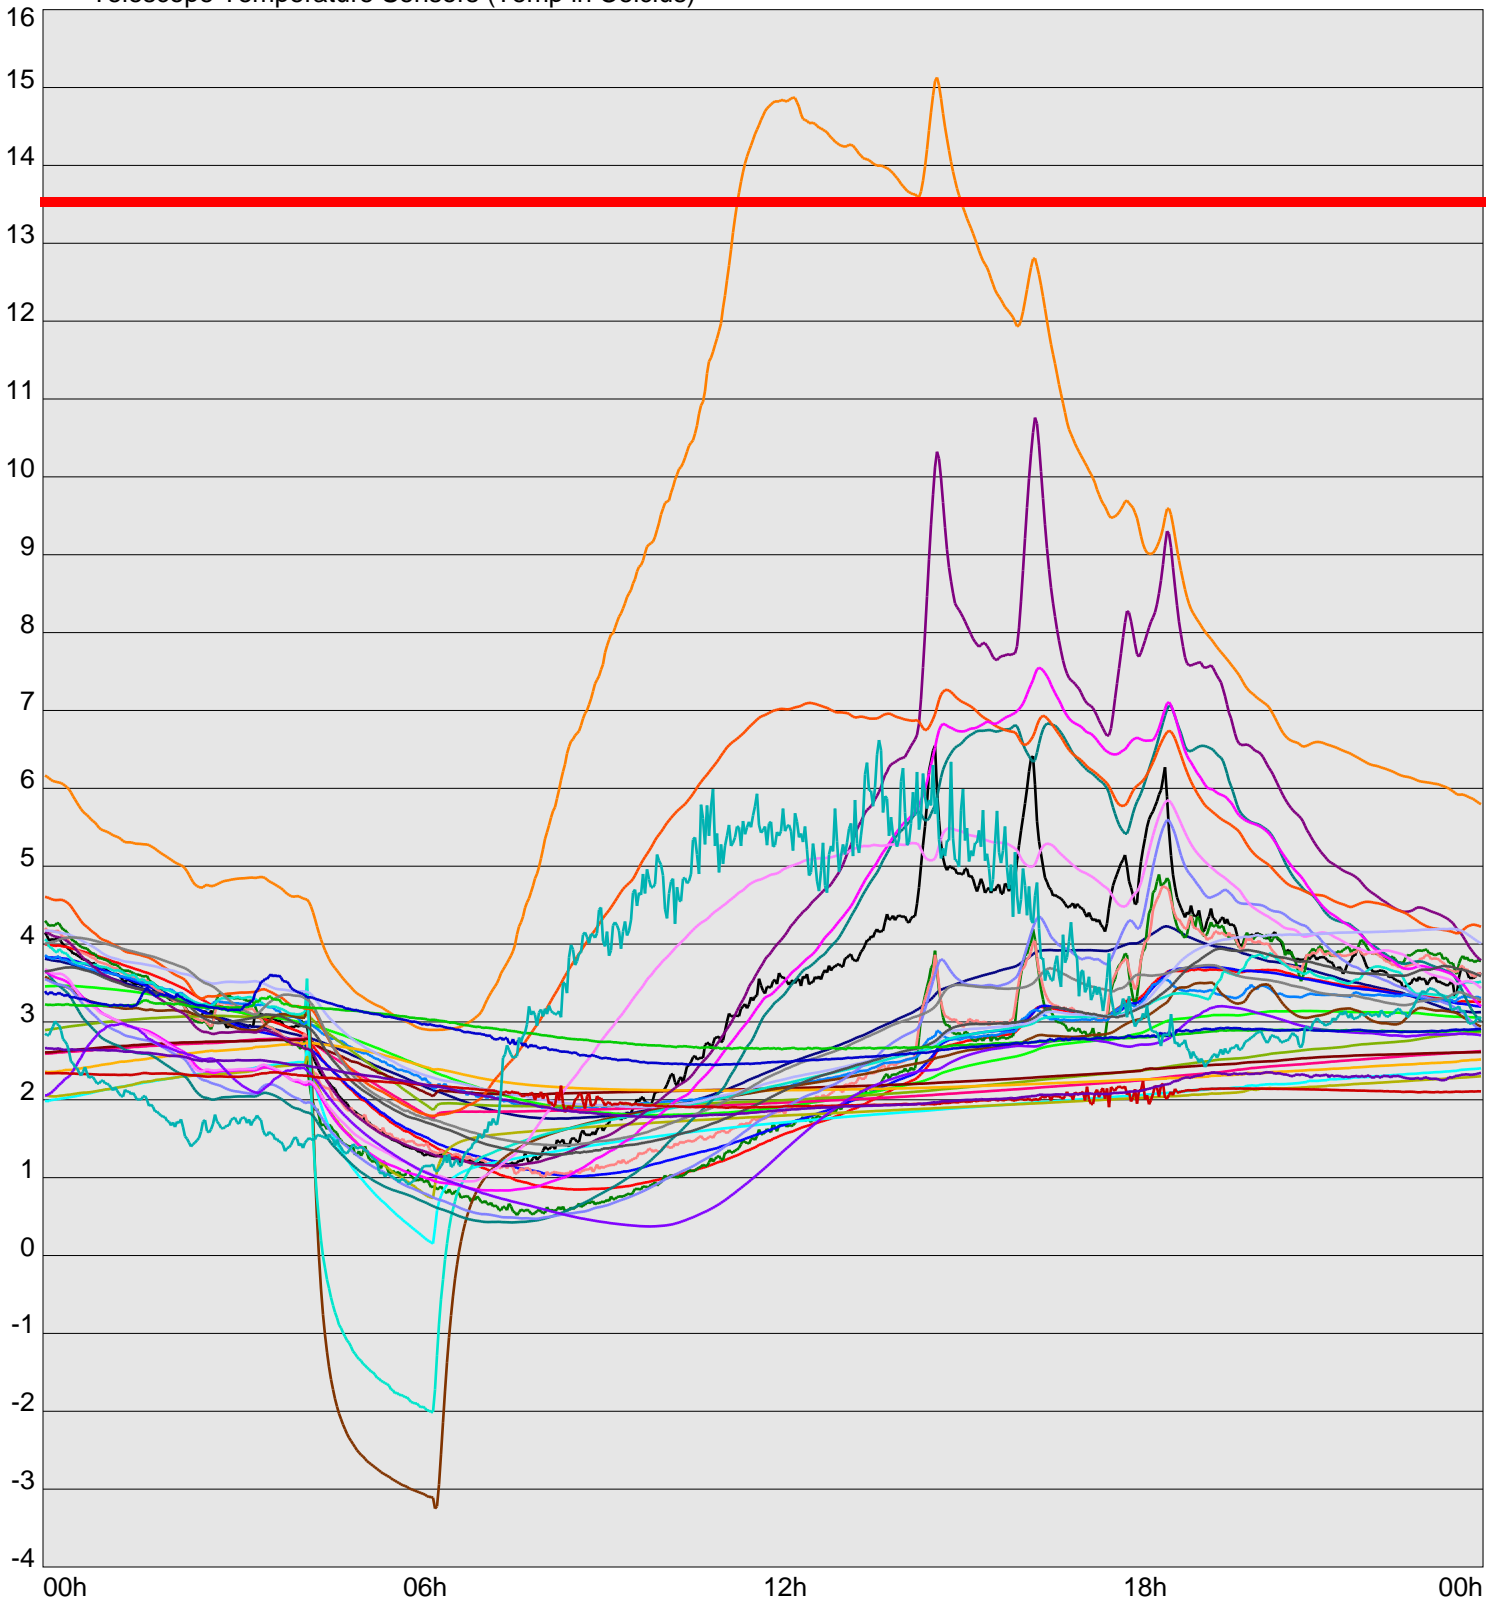

Telescope Temperature Sensors (Temp in Celcius)

- | | | | | | | | | | |
|-----|-----|-----|-----|------|------|-----|-----|-----|-----|
| TT1 | TT2 | TT3 | TT4 | TT5 | TT6 | TT7 | TT8 | TM1 | TM2 |
| TM3 | TM4 | TM5 | TM6 | TMS1 | TMS2 | TD1 | TD2 | TD3 | TD4 |
| TD5 | TD6 | TD7 | TF1 | TF2 | TF3 | TF4 | TF5 | TF6 | TF7 |
| TF8 | TE1 | TE2 | | | | | | | |