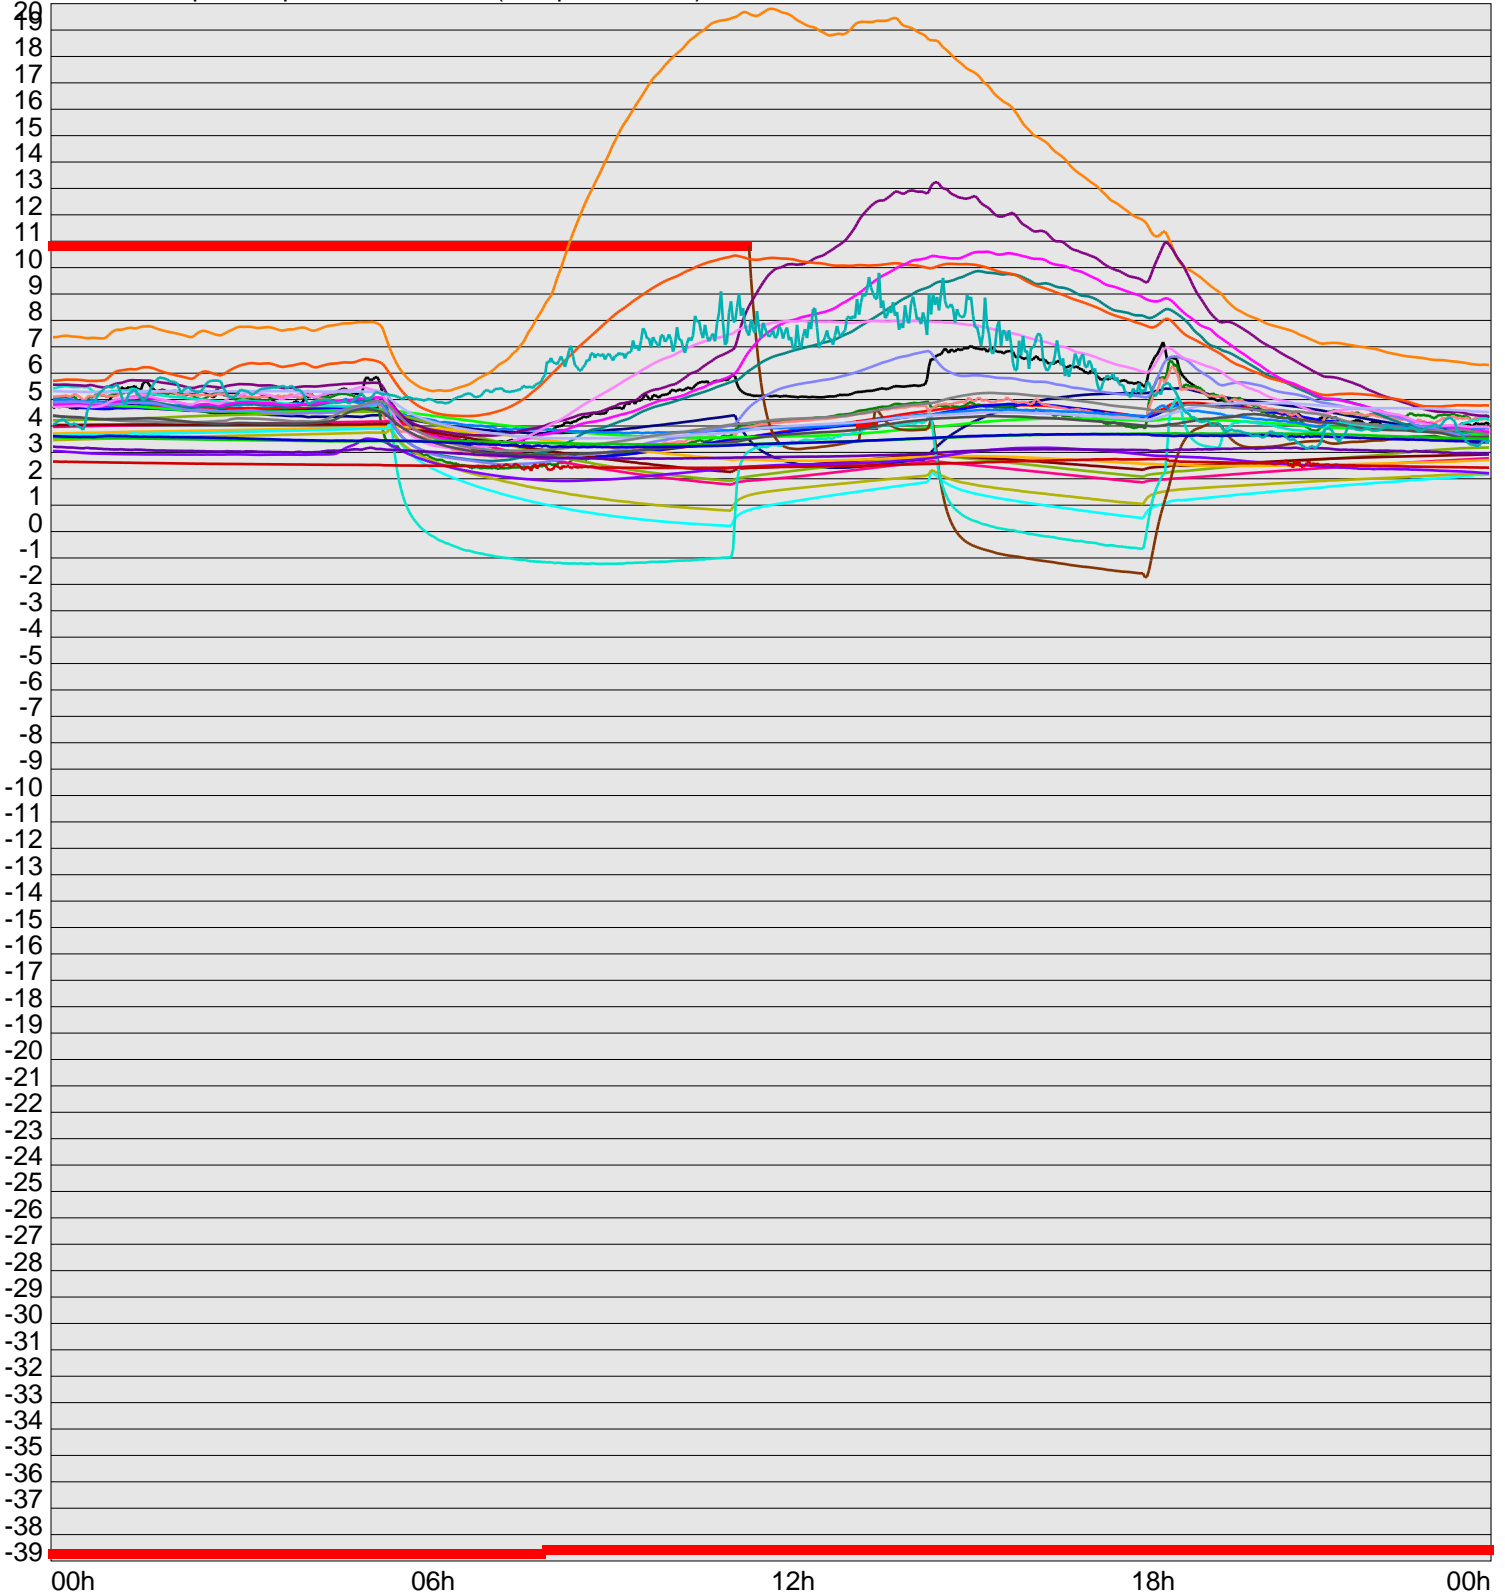

Telescope Temperature Sensors (Temp in Celcius)

TT1	TT2	TT3	TT4	TT5	TT6	TT7	TT8	TM1	TM2
TM3	TM4	TM5	TM6	TMS1	TMS2	TD1	TD2	TD3	TD4
TD5	TD6	TD7	TF1	TF2	TF3	TF4	TF5	TF6	TF7
TF8	TE1	TE2							