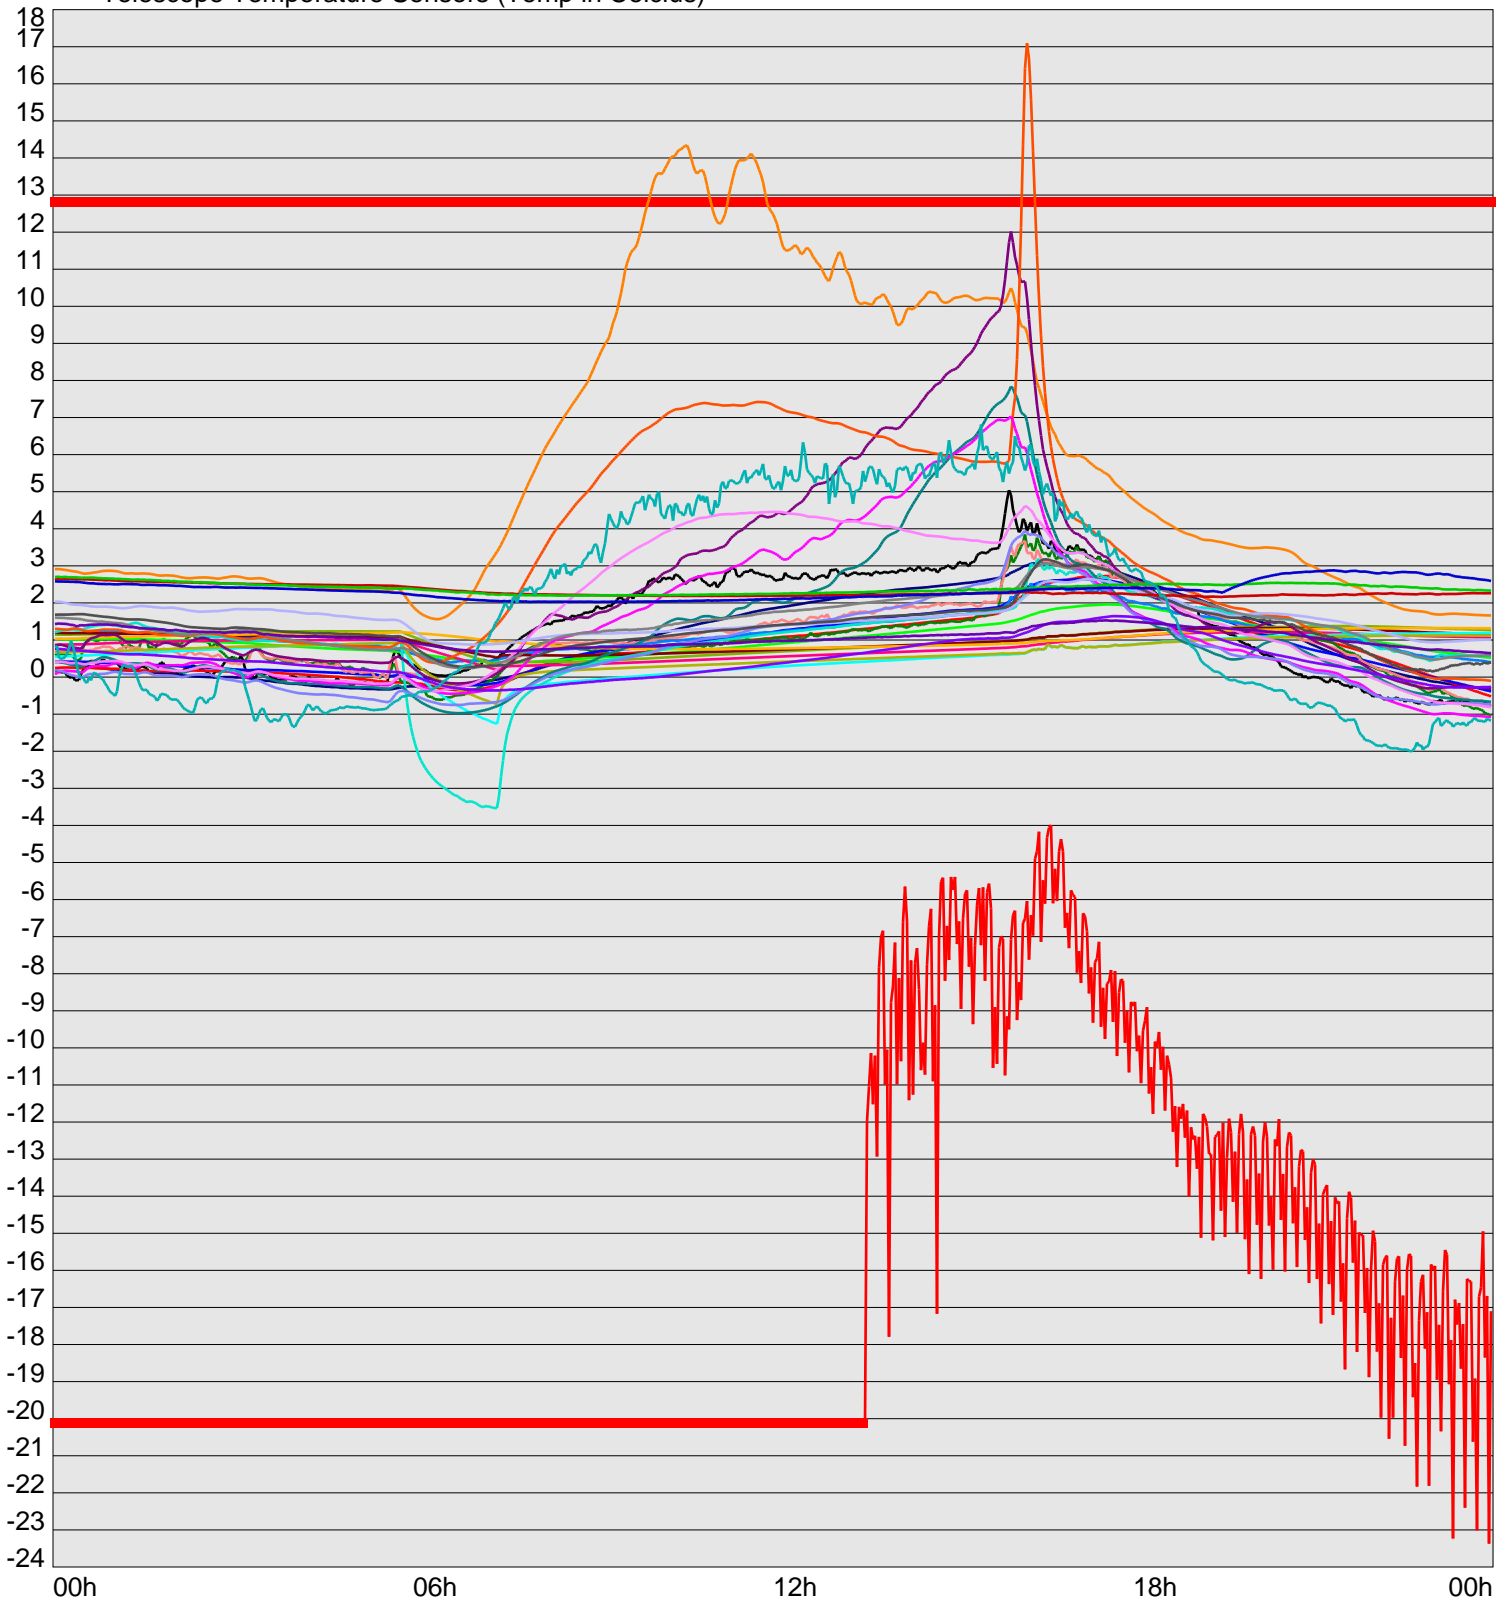

Telescope Temperature Sensors (Temp in Celcius)

— TT1	— TT2	— TT3	— TT4	— TT5	— TT6	— TT7	— TT8	— TM1	— TM2
— TM3	— TM4	— TM5	— TM6	— TMS1	— TMS2	— TD1	— TD2	— TD3	— TD4
— TD5	— TD6	— TD7	— TF1	— TF2	— TF3	— TF4	— TF5	— TF6	— TF7
— TF8	— TE1	— TE2							