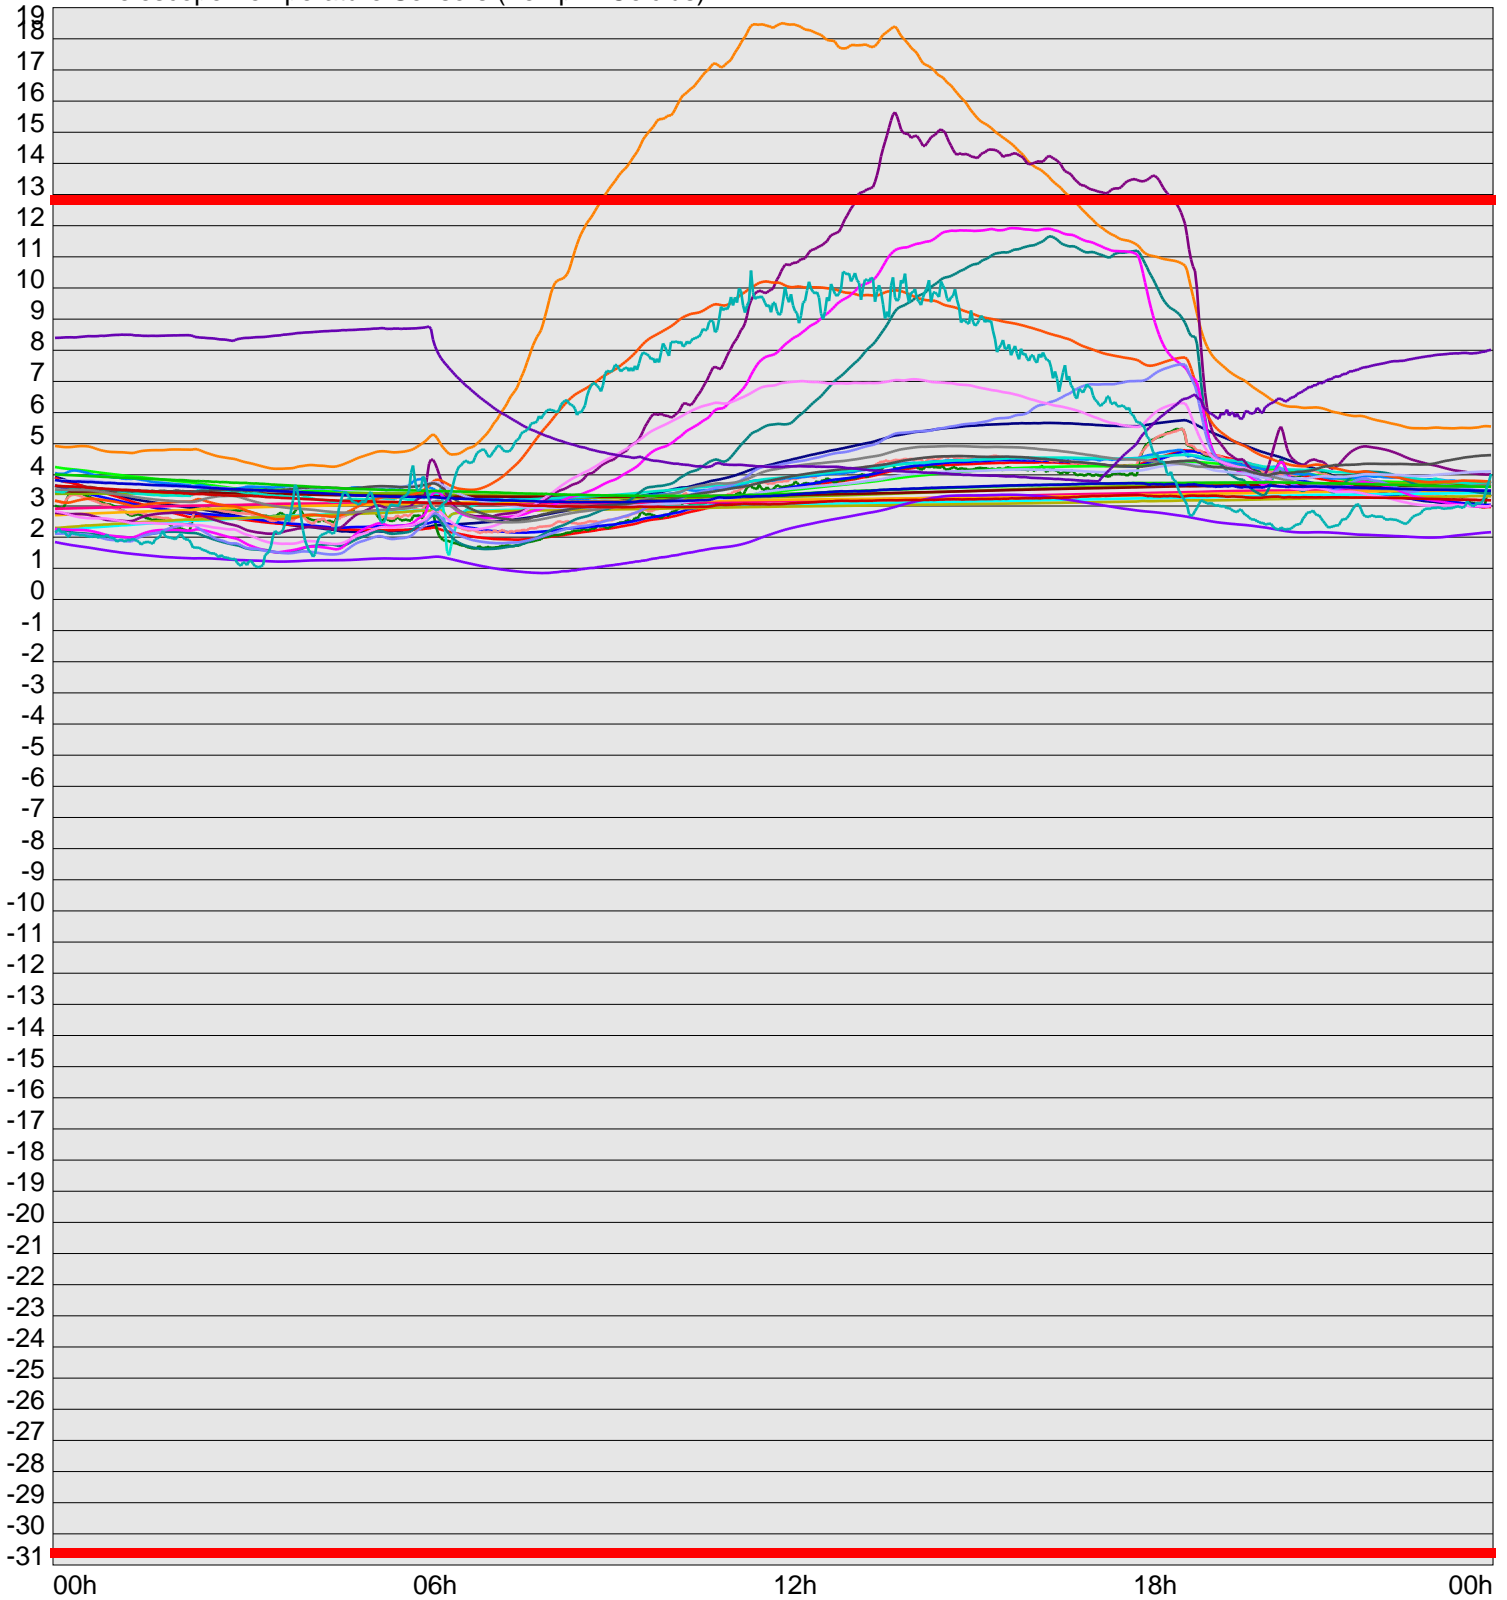

Telescope Temperature Sensors (Temp in Celcius)

TT1	TT2	TT3	TT4	TT5	TT6	TT7	TT8	TM1	TM2
TM3	TM4	TM5	TM6	TMS1	TMS2	TD1	TD2	TD3	TD4
TD5	TD6	TD7	TF1	TF2	TF3	TF4	TF5	TF6	TF7
TF8	TE1	TE2							