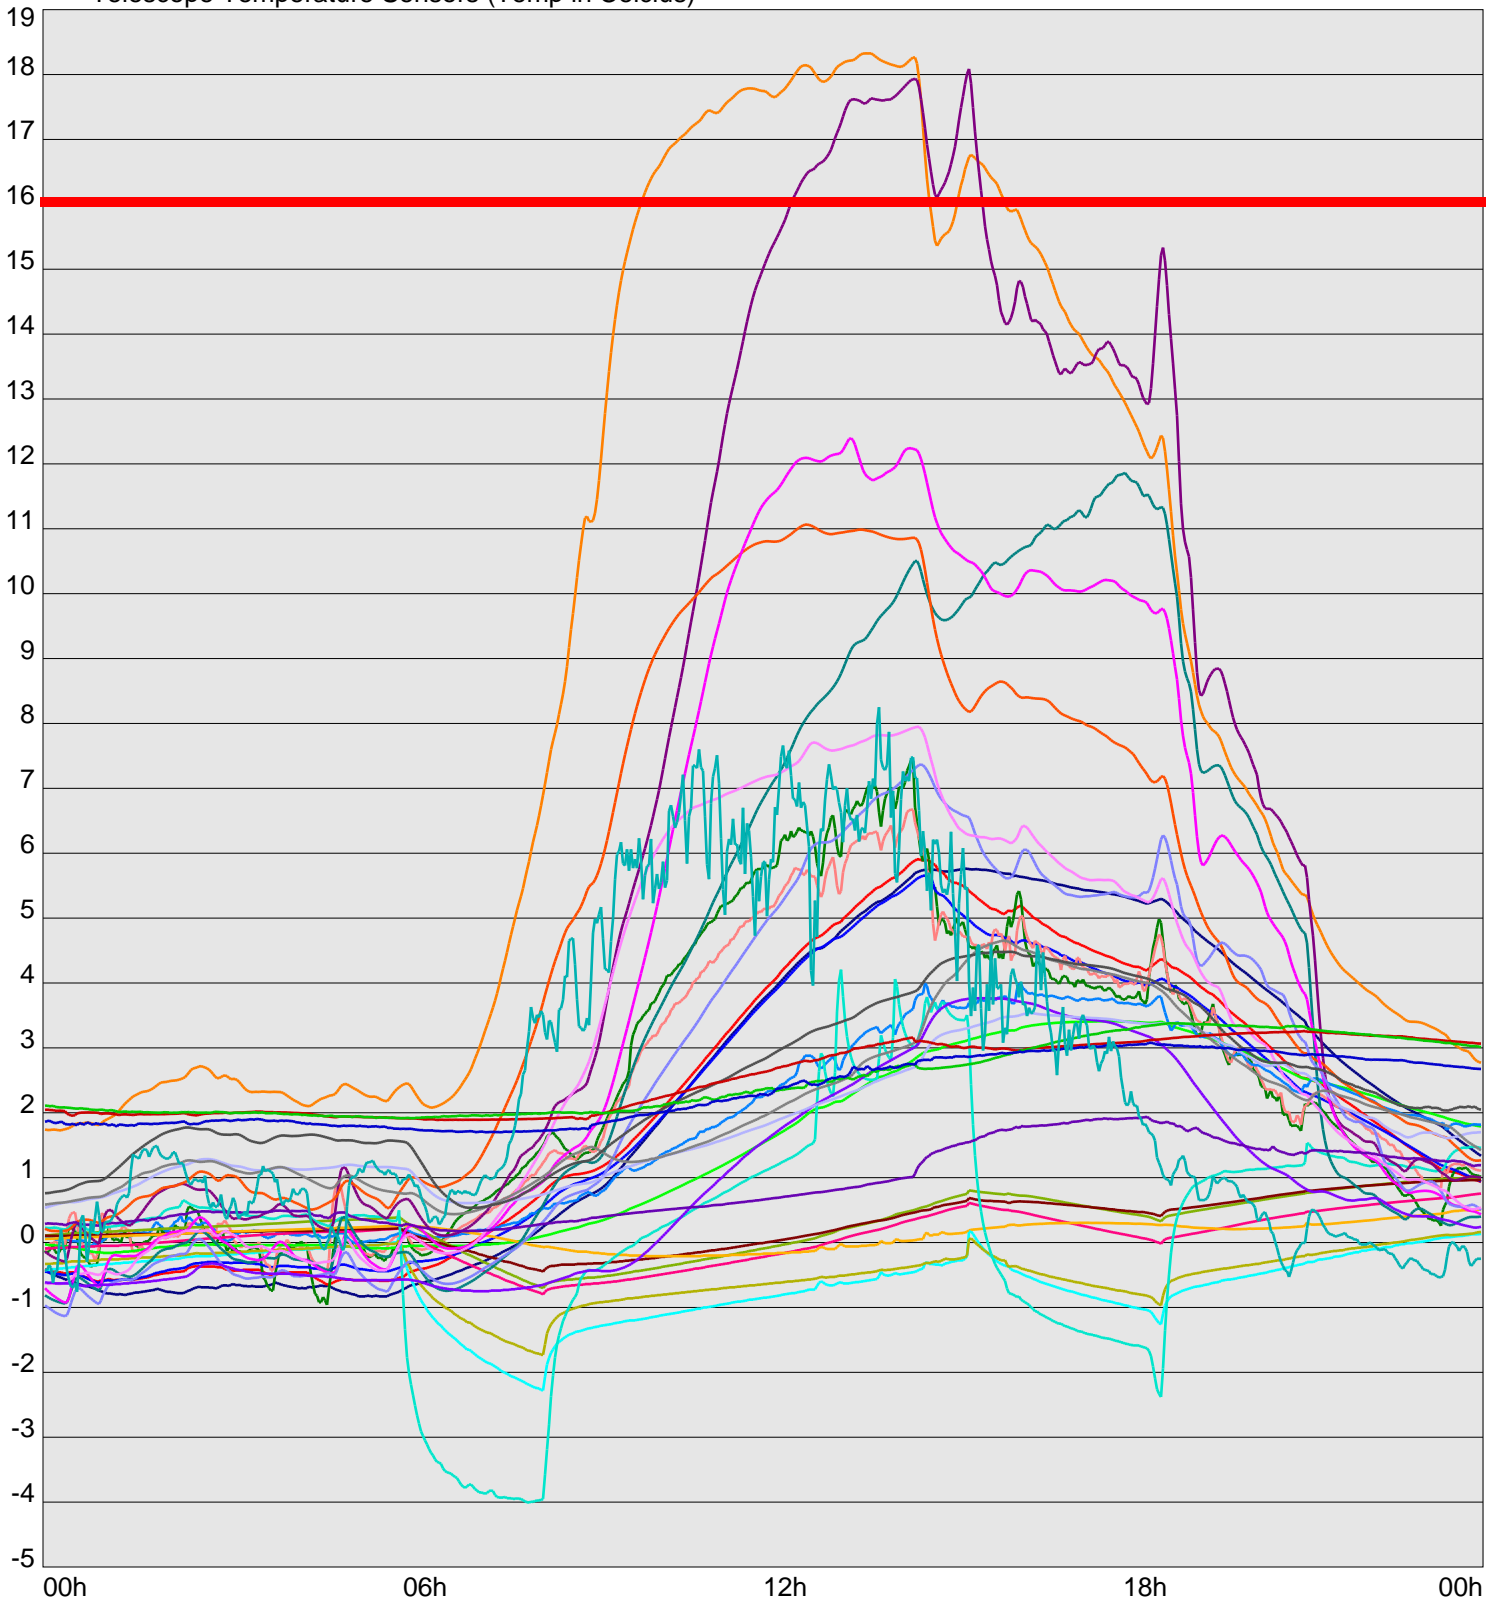

Telescope Temperature Sensors (Temp in Celcius)

TT1	TT2	TT3	TT4	TT5	TT6	TT7	TT8	TM1	TM2
TM3	TM4	TM5	TM6	TMS1	TMS2	TD1	TD2	TD3	TD4
TD5	TD6	TD7	TF1	TF2	TF3	TF4	TF5	TF6	TF7
TF8	TE1	TE2							