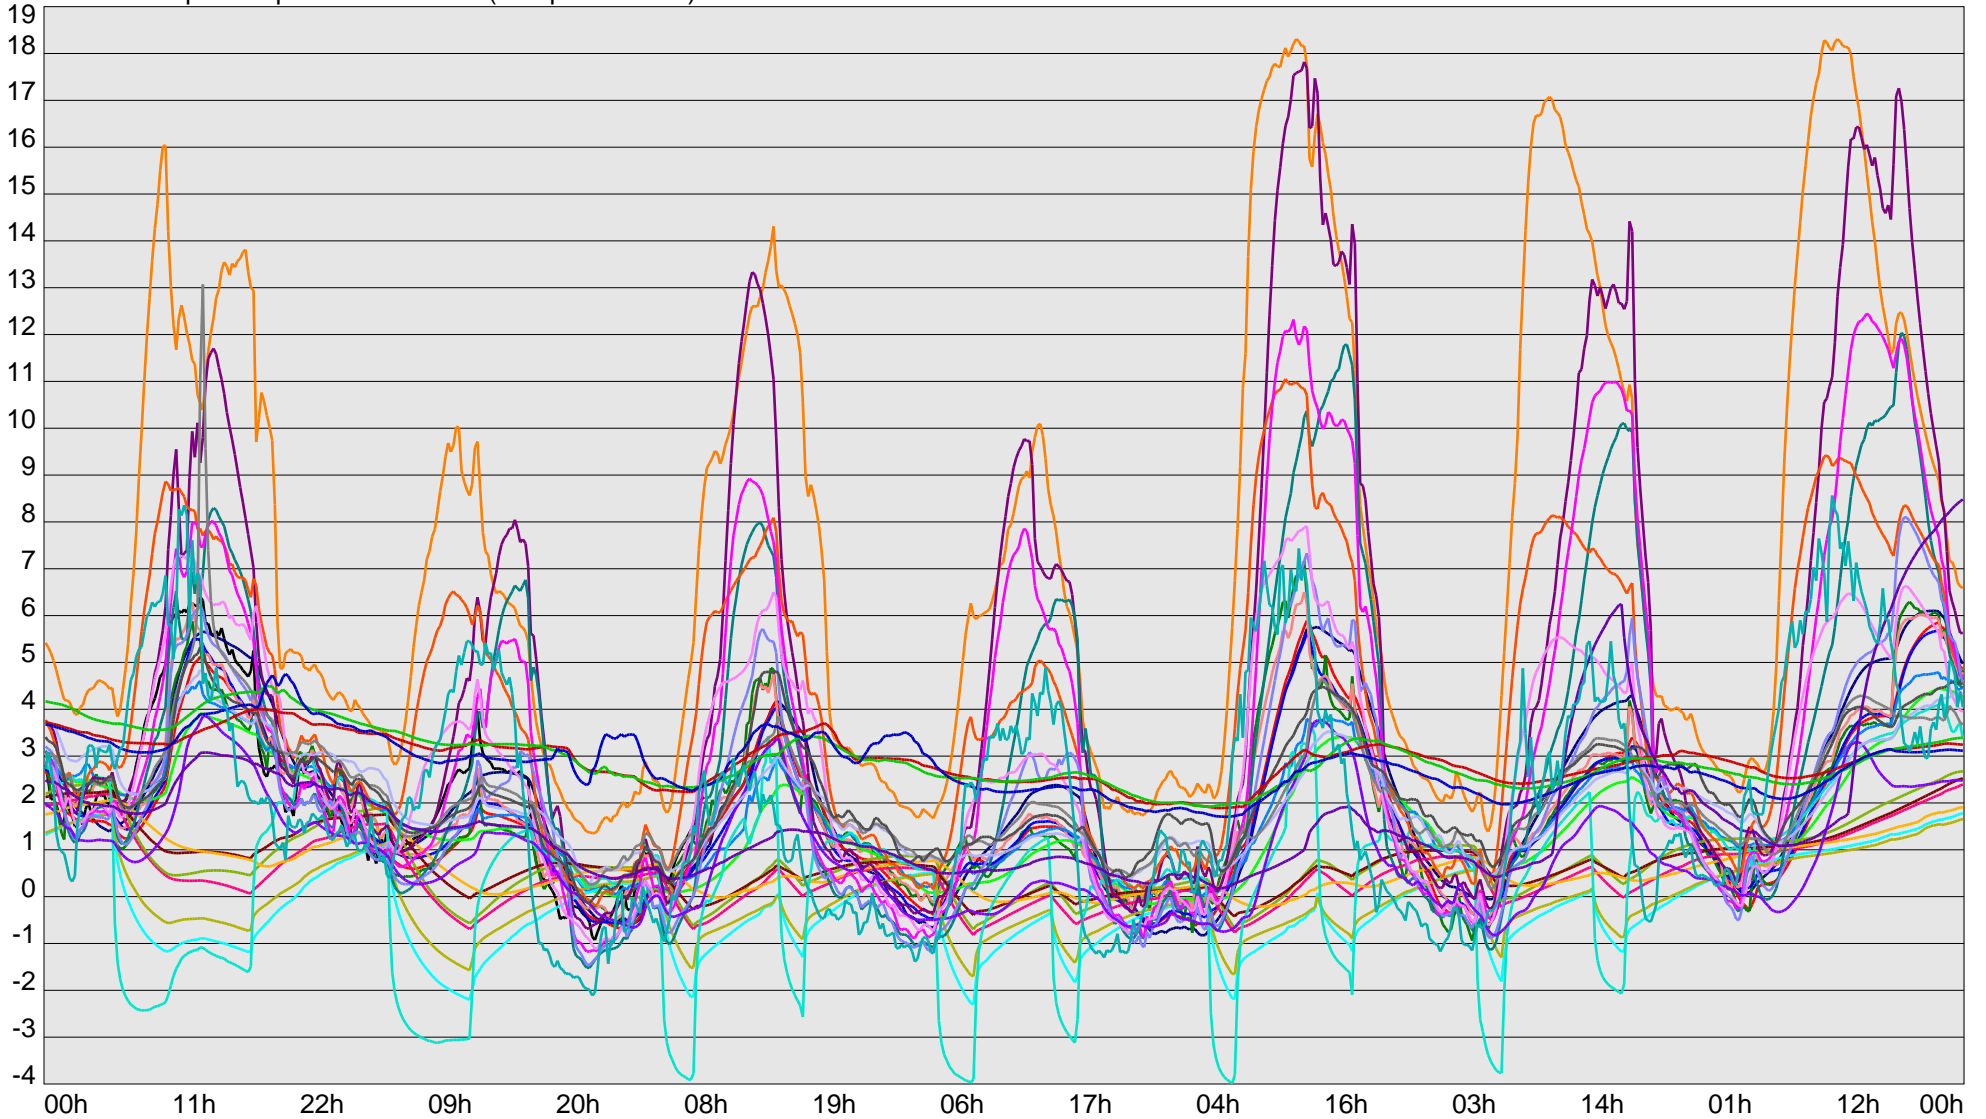

Telescope Temperature Sensors (Temp in Celcius)

| | | | | | | | | | |
|-----|-----|-----|-----|------|------|-----|-----|-----|-----|
| TT1 | TT2 | TT3 | TT4 | TT5 | TT6 | TT7 | TT8 | TM1 | TM2 |
| TM3 | TM4 | TM5 | TM6 | TMS1 | TMS2 | TD1 | TD2 | TD3 | TD4 |
| TD5 | TD6 | TD7 | TF1 | TF2 | TF3 | TF4 | TF5 | TF6 | TF7 |
| TF8 | TE1 | TE2 | | | | | | | |