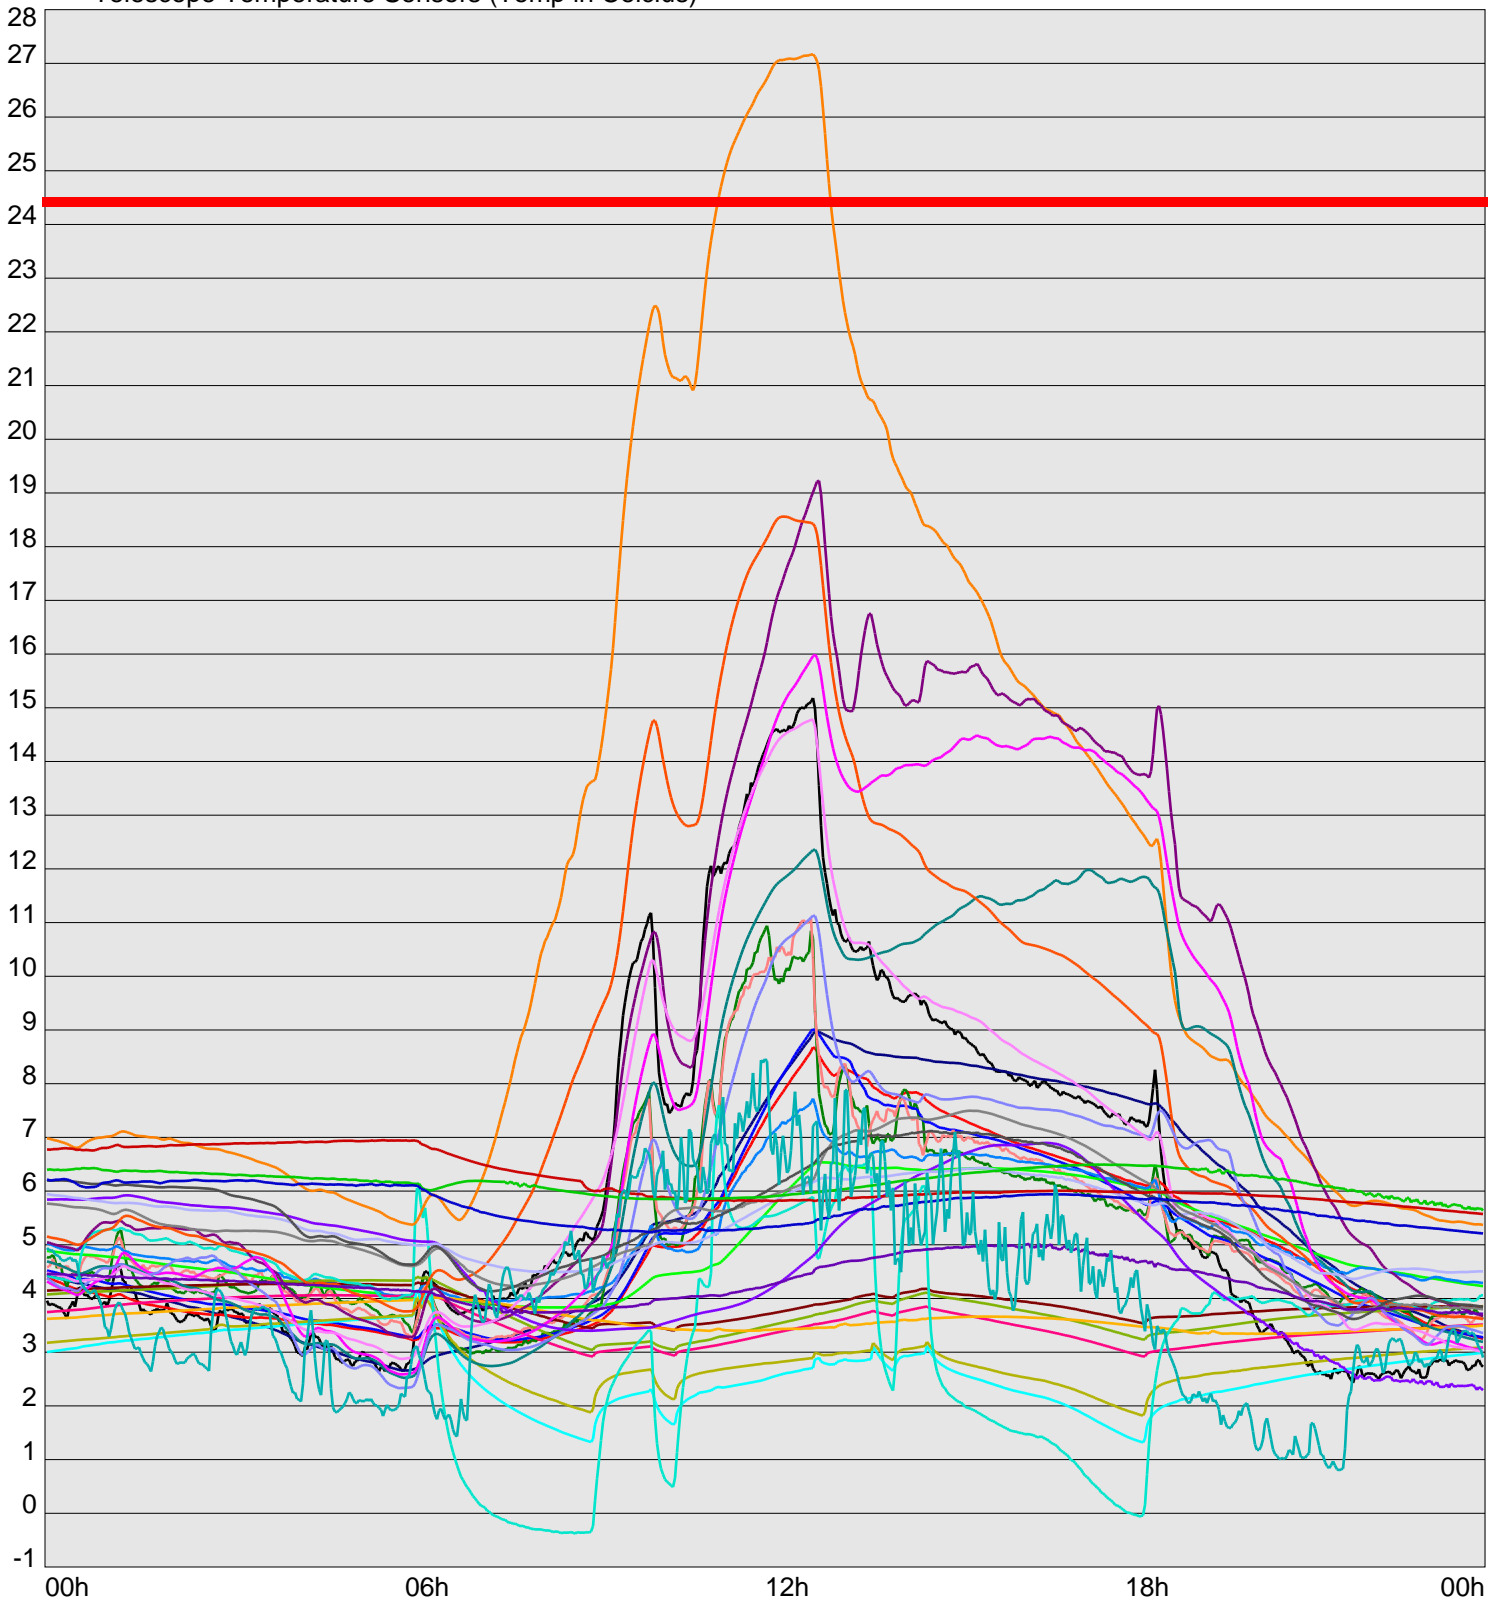

Telescope Temperature Sensors (Temp in Celcius)

| | | | | | | | | | |
|-------|-------|-------|-------|--------|--------|-------|-------|-------|-------|
| — TT1 | — TT2 | — TT3 | — TT4 | — TT5 | — TT6 | — TT7 | — TT8 | — TM1 | — TM2 |
| — TM3 | — TM4 | — TM5 | — TM6 | — TMS1 | — TMS2 | — TD1 | — TD2 | — TD3 | — TD4 |
| — TD5 | — TD6 | — TD7 | — TF1 | — TF2 | — TF3 | — TF4 | — TF5 | — TF6 | — TF7 |
| — TF8 | — TE1 | — TE2 | | | | | | | |