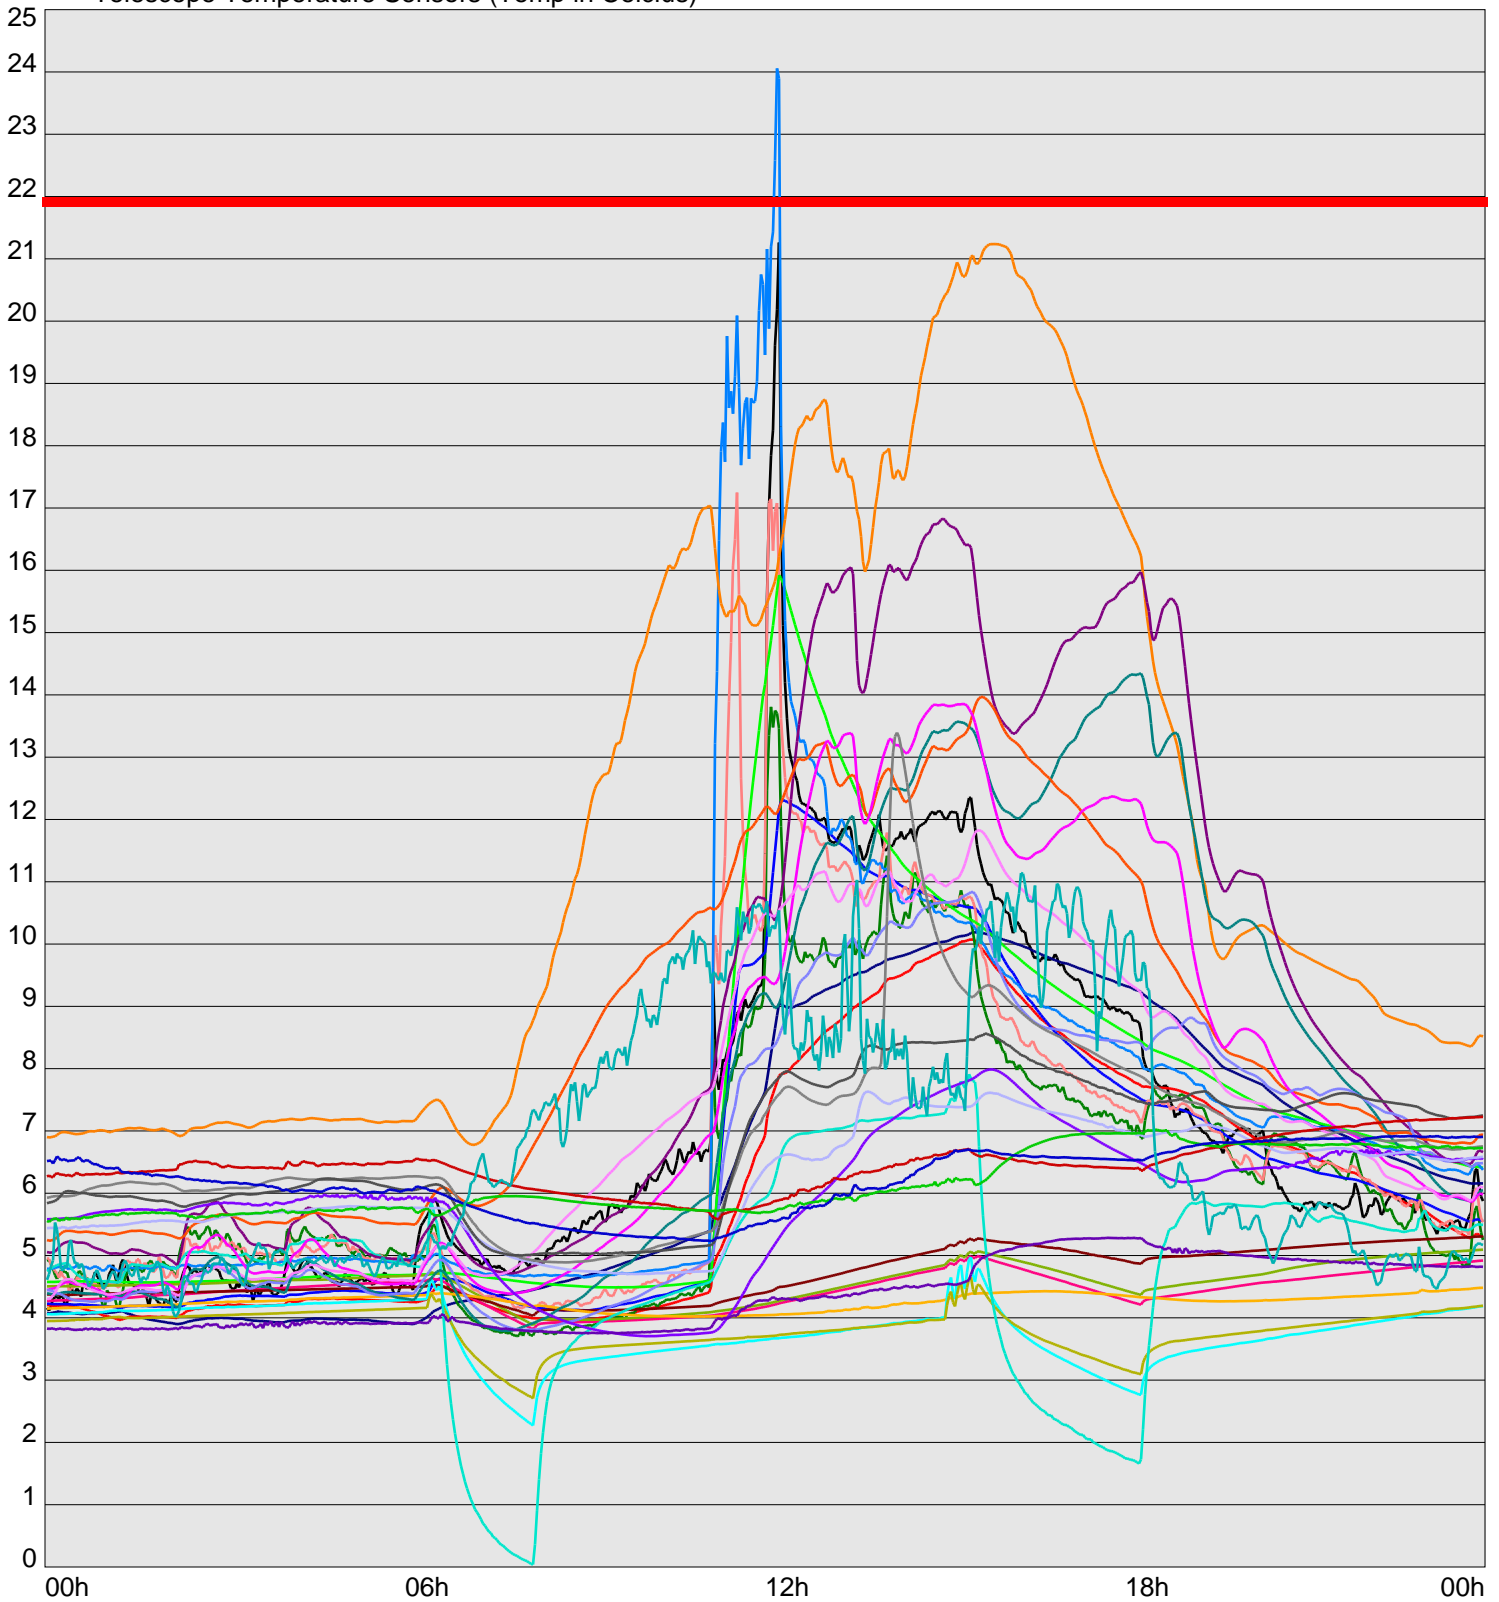

Telescope Temperature Sensors (Temp in Celcius)

TT1	TT2	TT3	TT4	TT5	TT6	TT7	TT8	TM1	TM2
TM3	TM4	TM5	TM6	TMS1	TMS2	TD1	TD2	TD3	TD4
TD5	TD6	TD7	TF1	TF2	TF3	TF4	TF5	TF6	TF7
TF8	TE1	TE2							