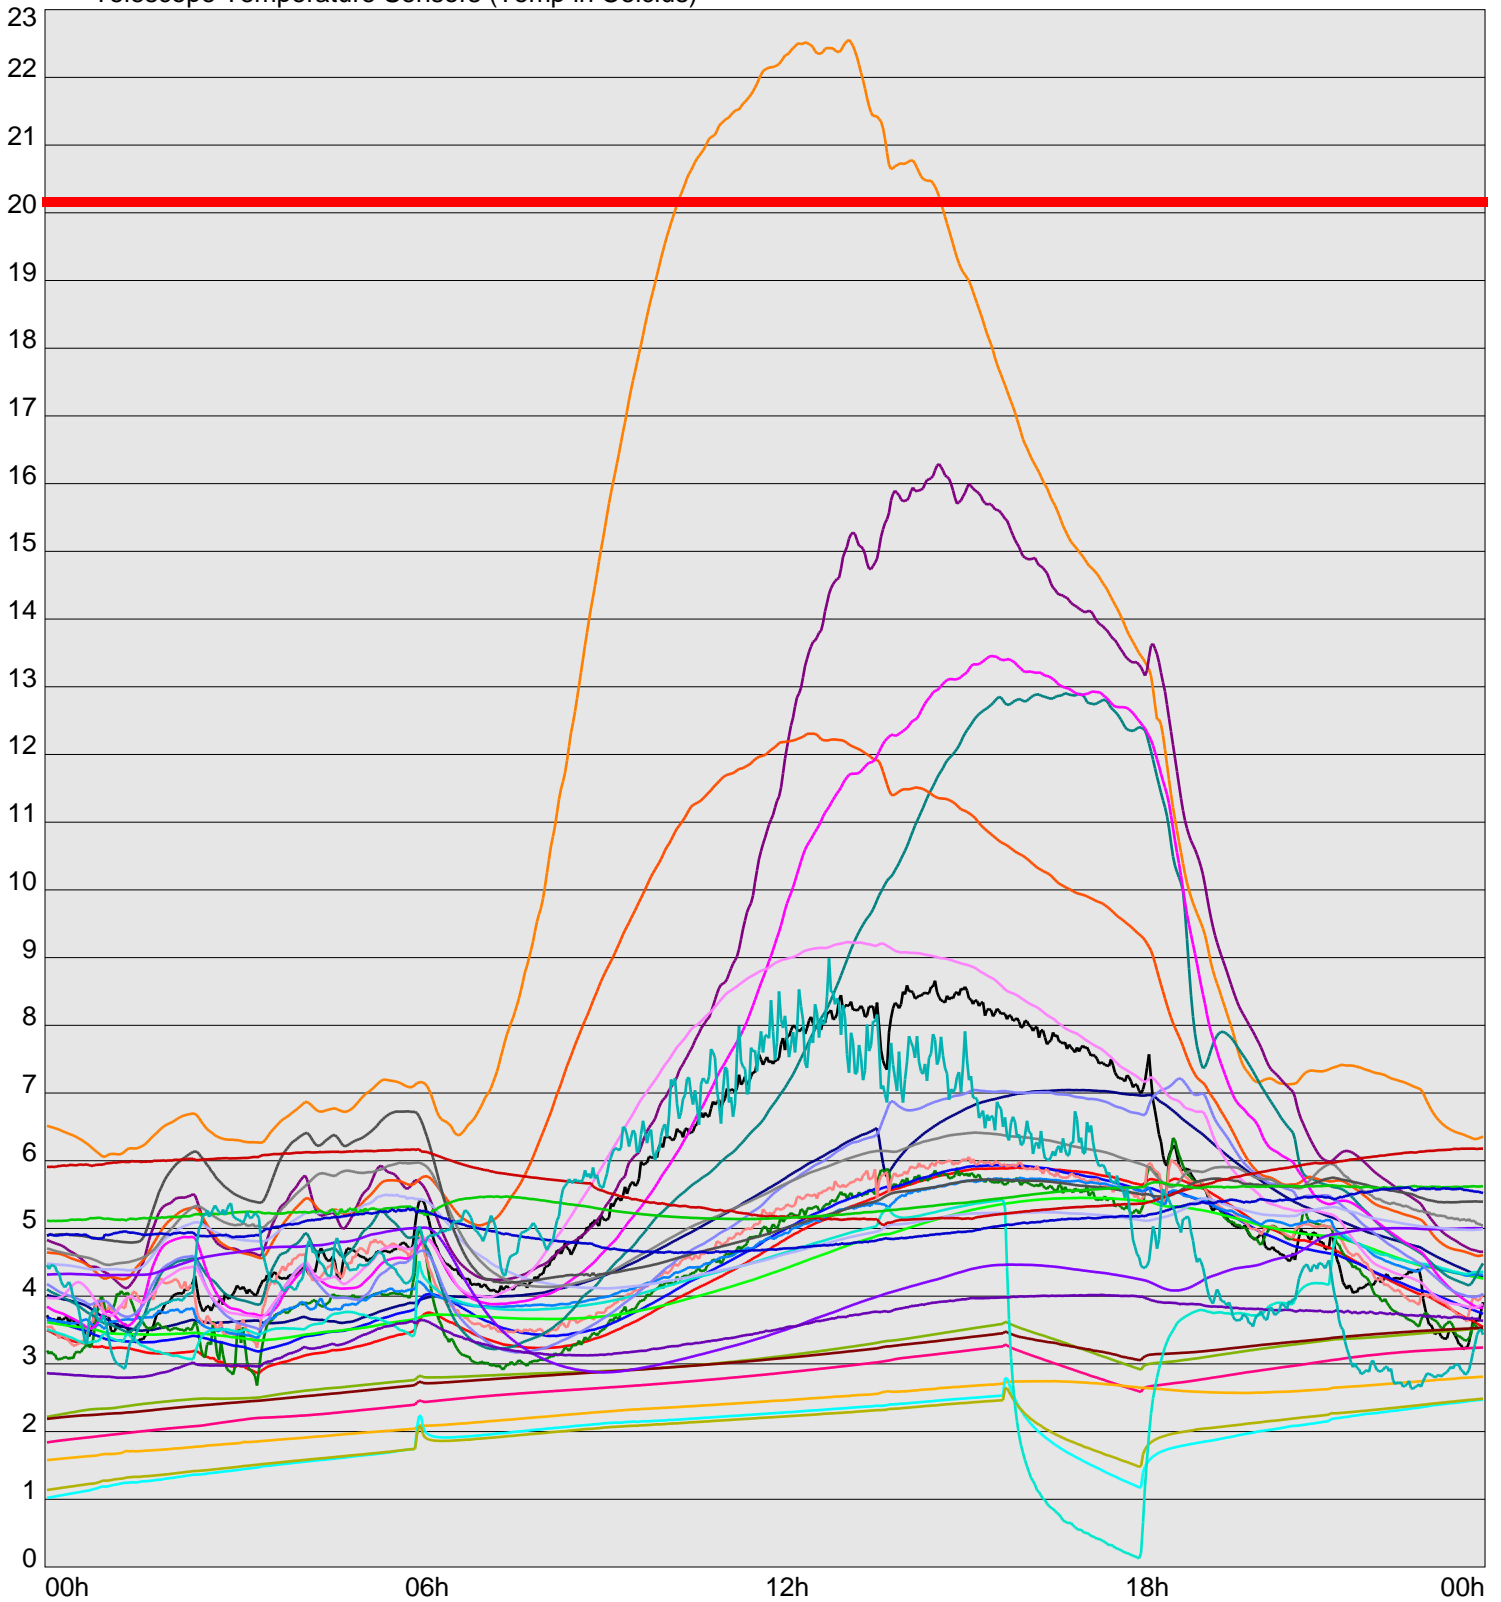

Telescope Temperature Sensors (Temp in Celcius)

- | | | | | | | | | | |
|-----|-----|-----|-----|------|------|-----|-----|-----|-----|
| TT1 | TT2 | TT3 | TT4 | TT5 | TT6 | TT7 | TT8 | TM1 | TM2 |
| TM3 | TM4 | TM5 | TM6 | TMS1 | TMS2 | TD1 | TD2 | TD3 | TD4 |
| TD5 | TD6 | TD7 | TF1 | TF2 | TF3 | TF4 | TF5 | TF6 | TF7 |
| TF8 | TE1 | TE2 | | | | | | | |