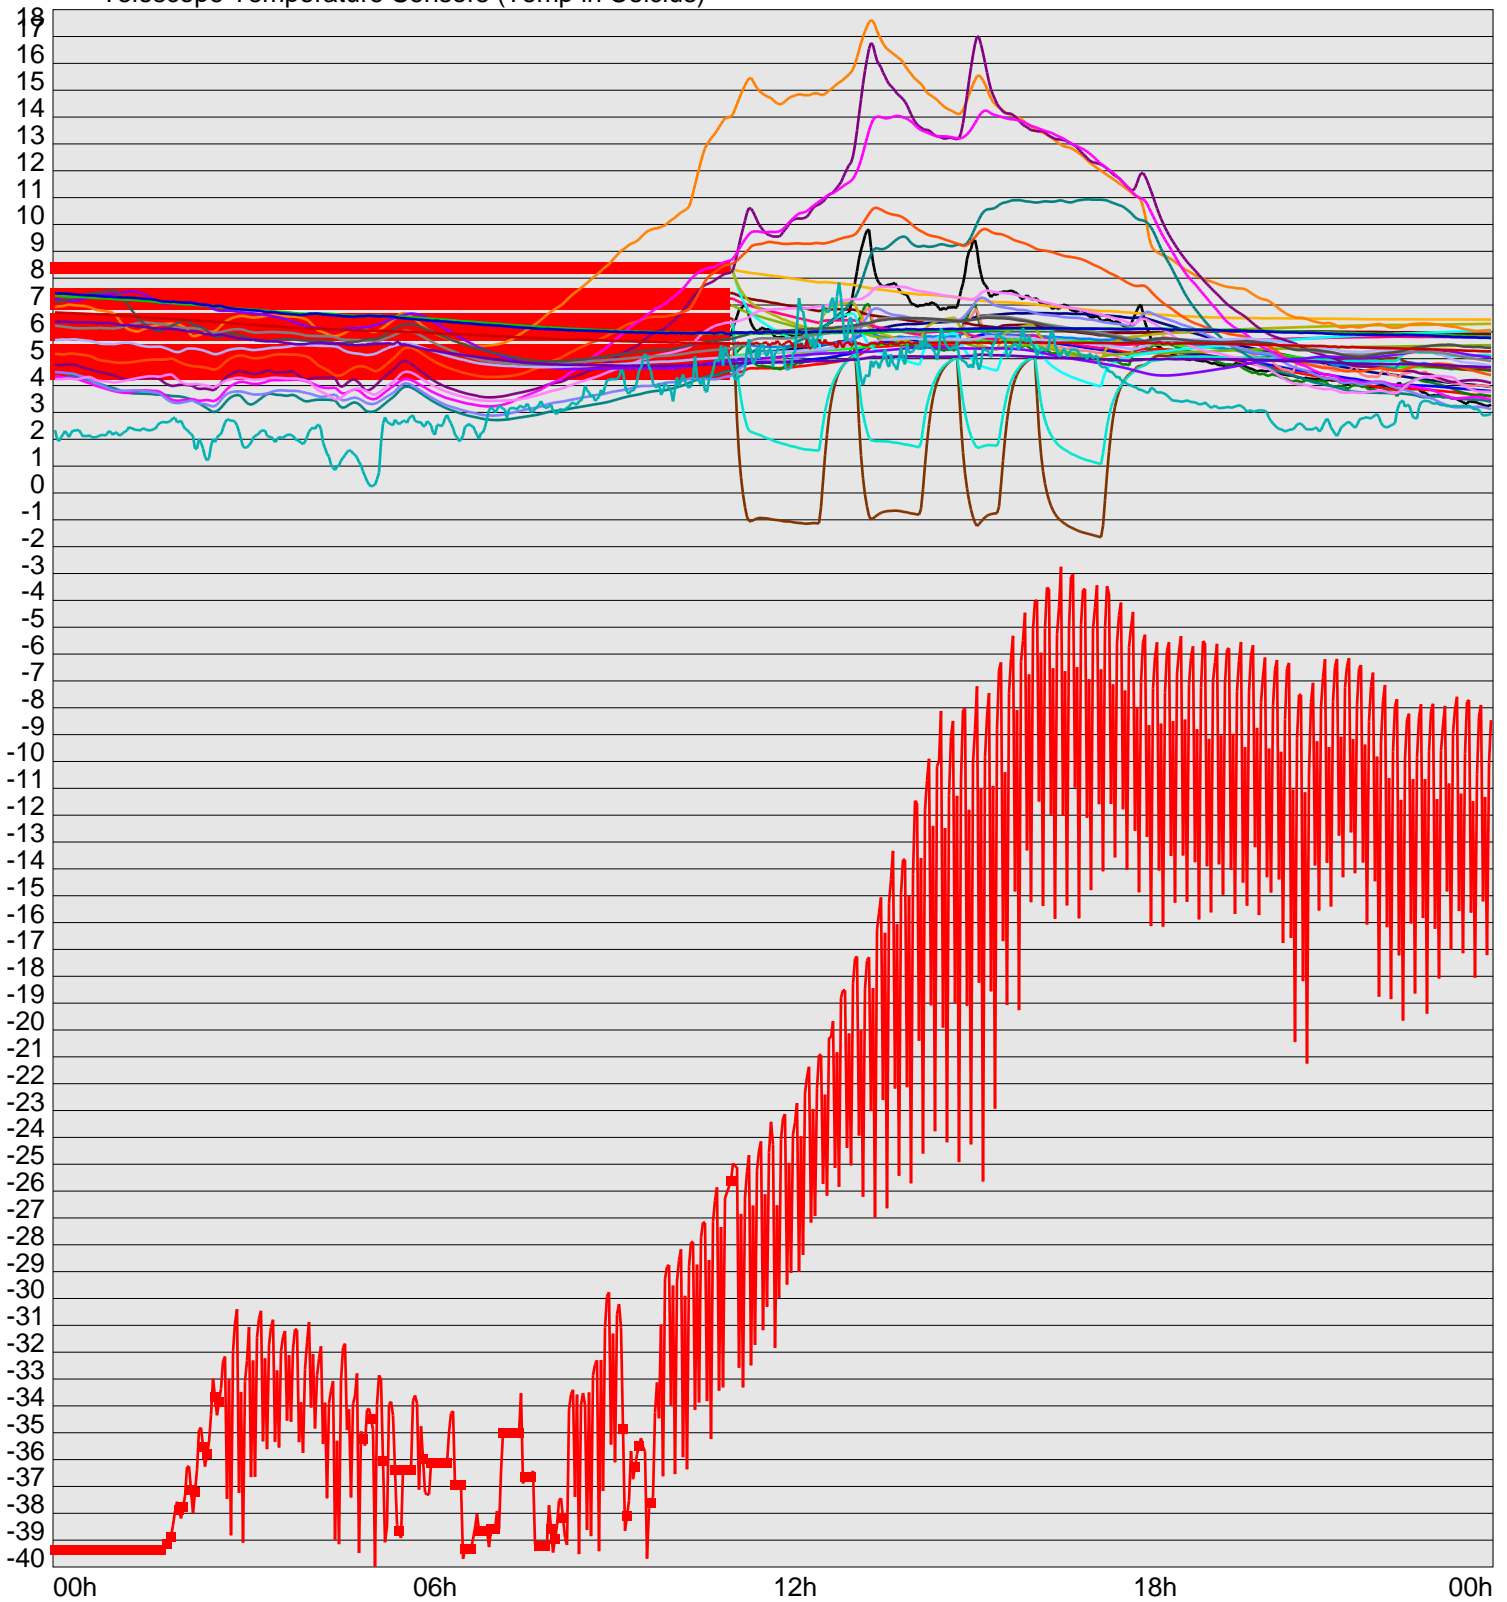

Telescope Temperature Sensors (Temp in Celcius)

TT1	TT2	TT3	TT4	TT5	TT6	TT7	TT8	TM1	TM2
TM3	TM4	TM5	TM6	TMS1	TMS2	TD1	TD2	TD3	TD4
TD5	TD6	TD7	TF1	TF2	TF3	TF4	TF5	TF6	TF7
TF8	TE1	TE2							