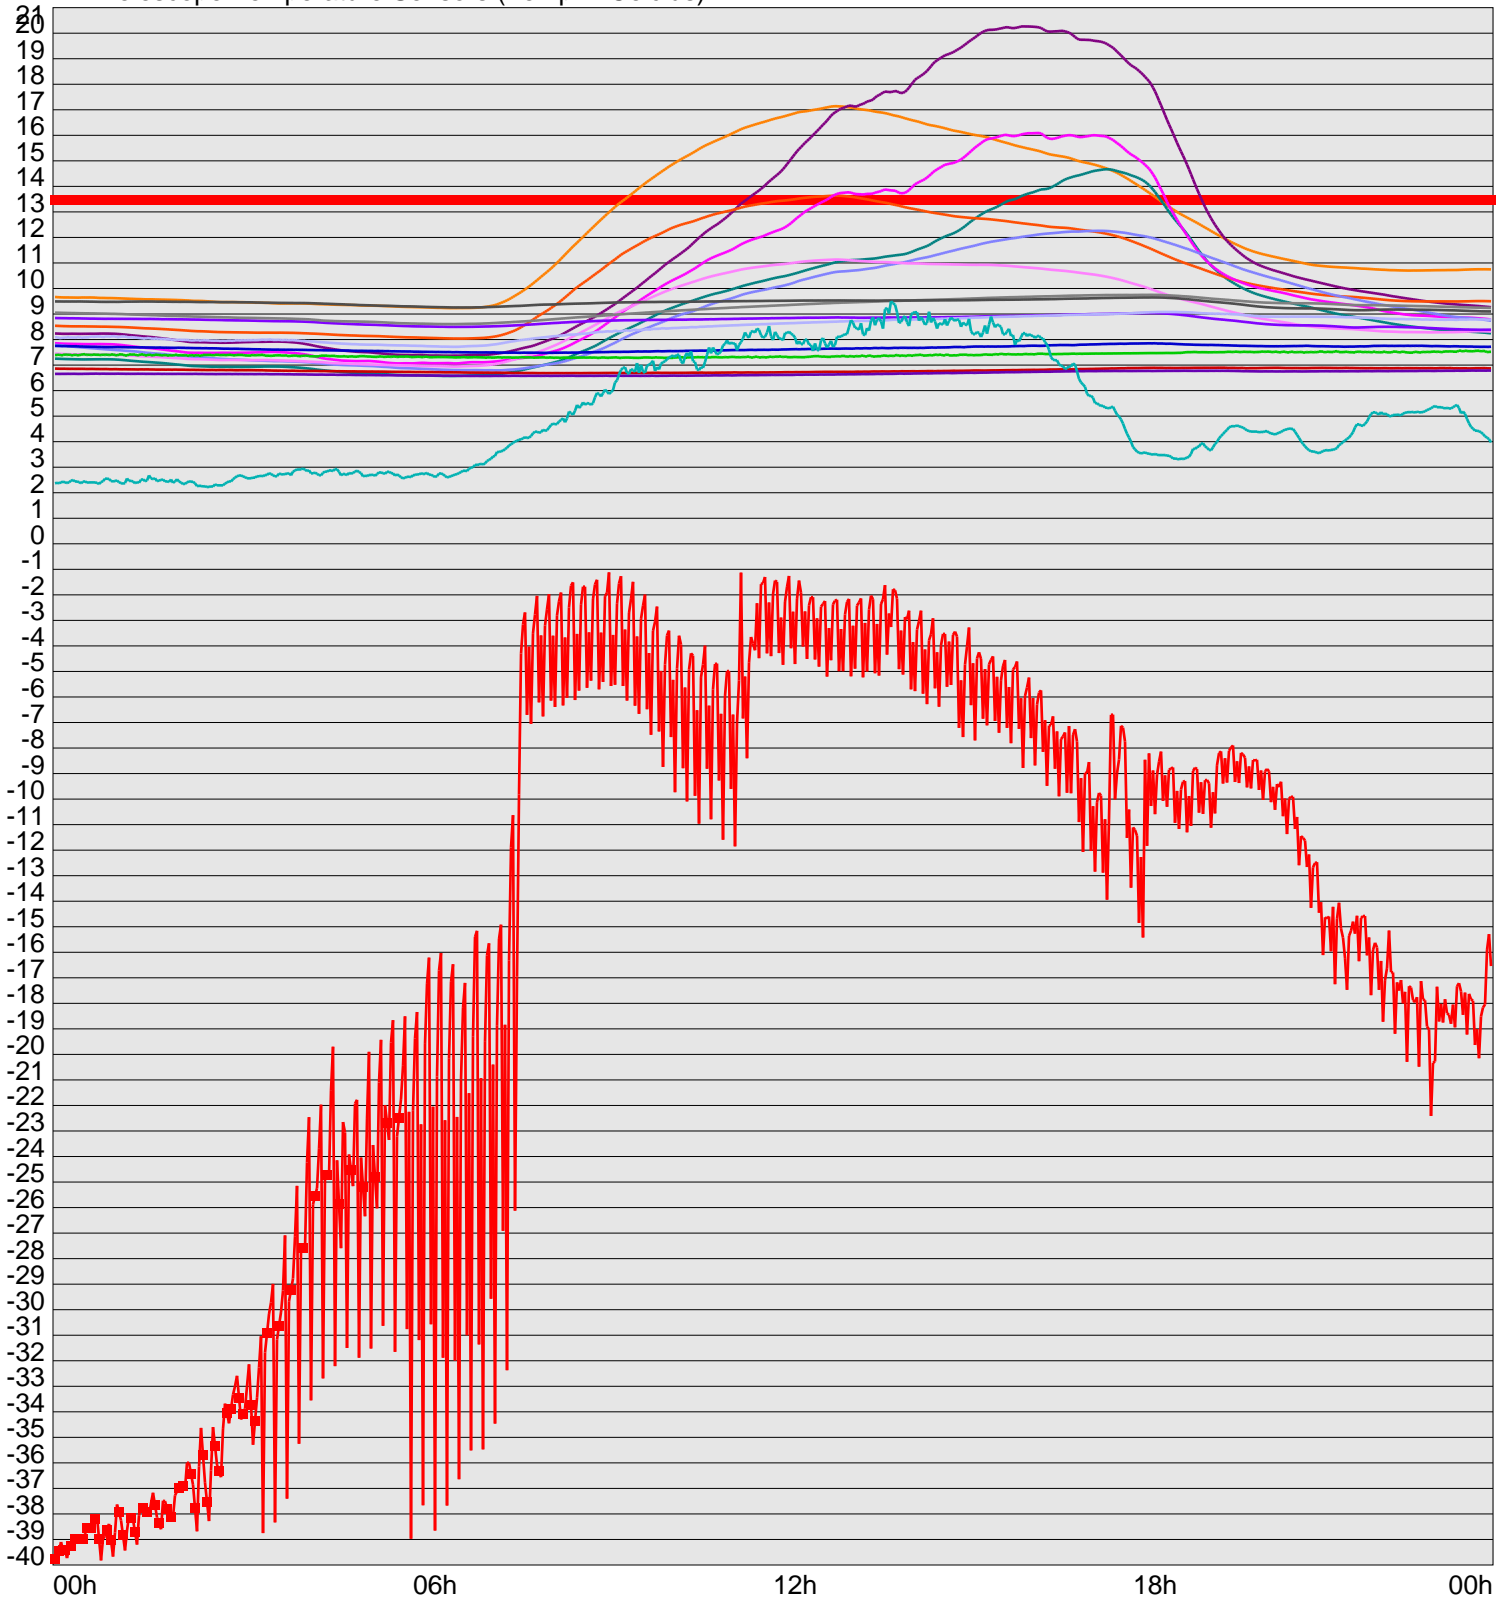

Telescope Temperature Sensors (Temp in Celcius)

|     |     |     |     |      |      |     |     |     |     |
|-----|-----|-----|-----|------|------|-----|-----|-----|-----|
| TT1 | TT2 | TT3 | TT4 | TT5  | TT6  | TT7 | TT8 | TM1 | TM2 |
| TM3 | TM4 | TM5 | TM6 | TMS1 | TMS2 | TD1 | TD2 | TD3 | TD4 |
| TD5 | TD6 | TD7 | TF1 | TF2  | TF3  | TF4 | TF5 | TF6 | TF7 |
| TF8 | TE1 | TE2 |     |      |      |     |     |     |     |