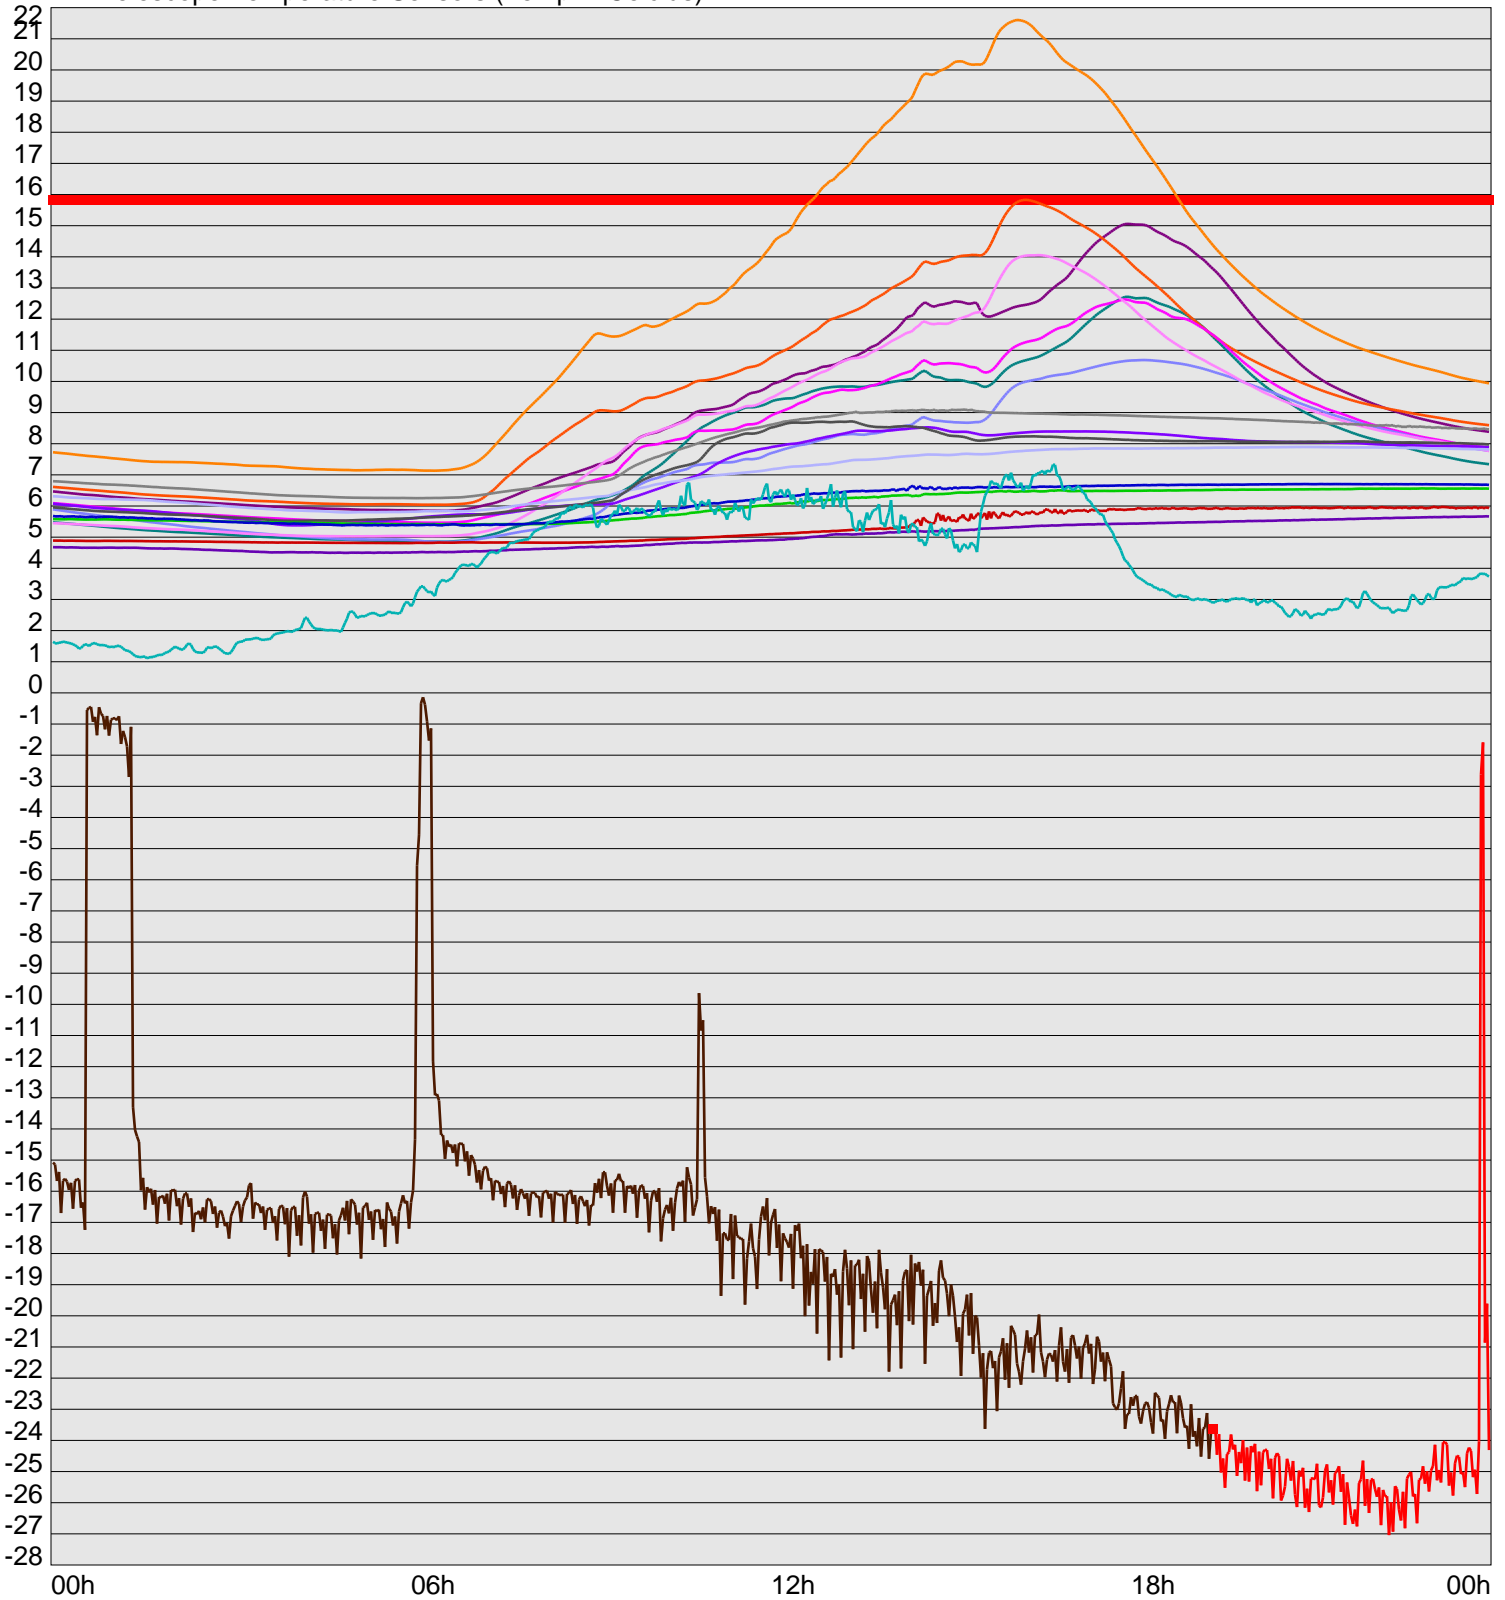

Telescope Temperature Sensors (Temp in Celcius)

TT1	TT2	TT3	TT4	TT5	TT6	TT7	TT8	TM1	TM2
TM3	TM4	TM5	TM6	TMS1	TMS2	TD1	TD2	TD3	TD4
TD5	TD6	TD7	TF1	TF2	TF3	TF4	TF5	TF6	TF7
TF8	TE1	TE2							