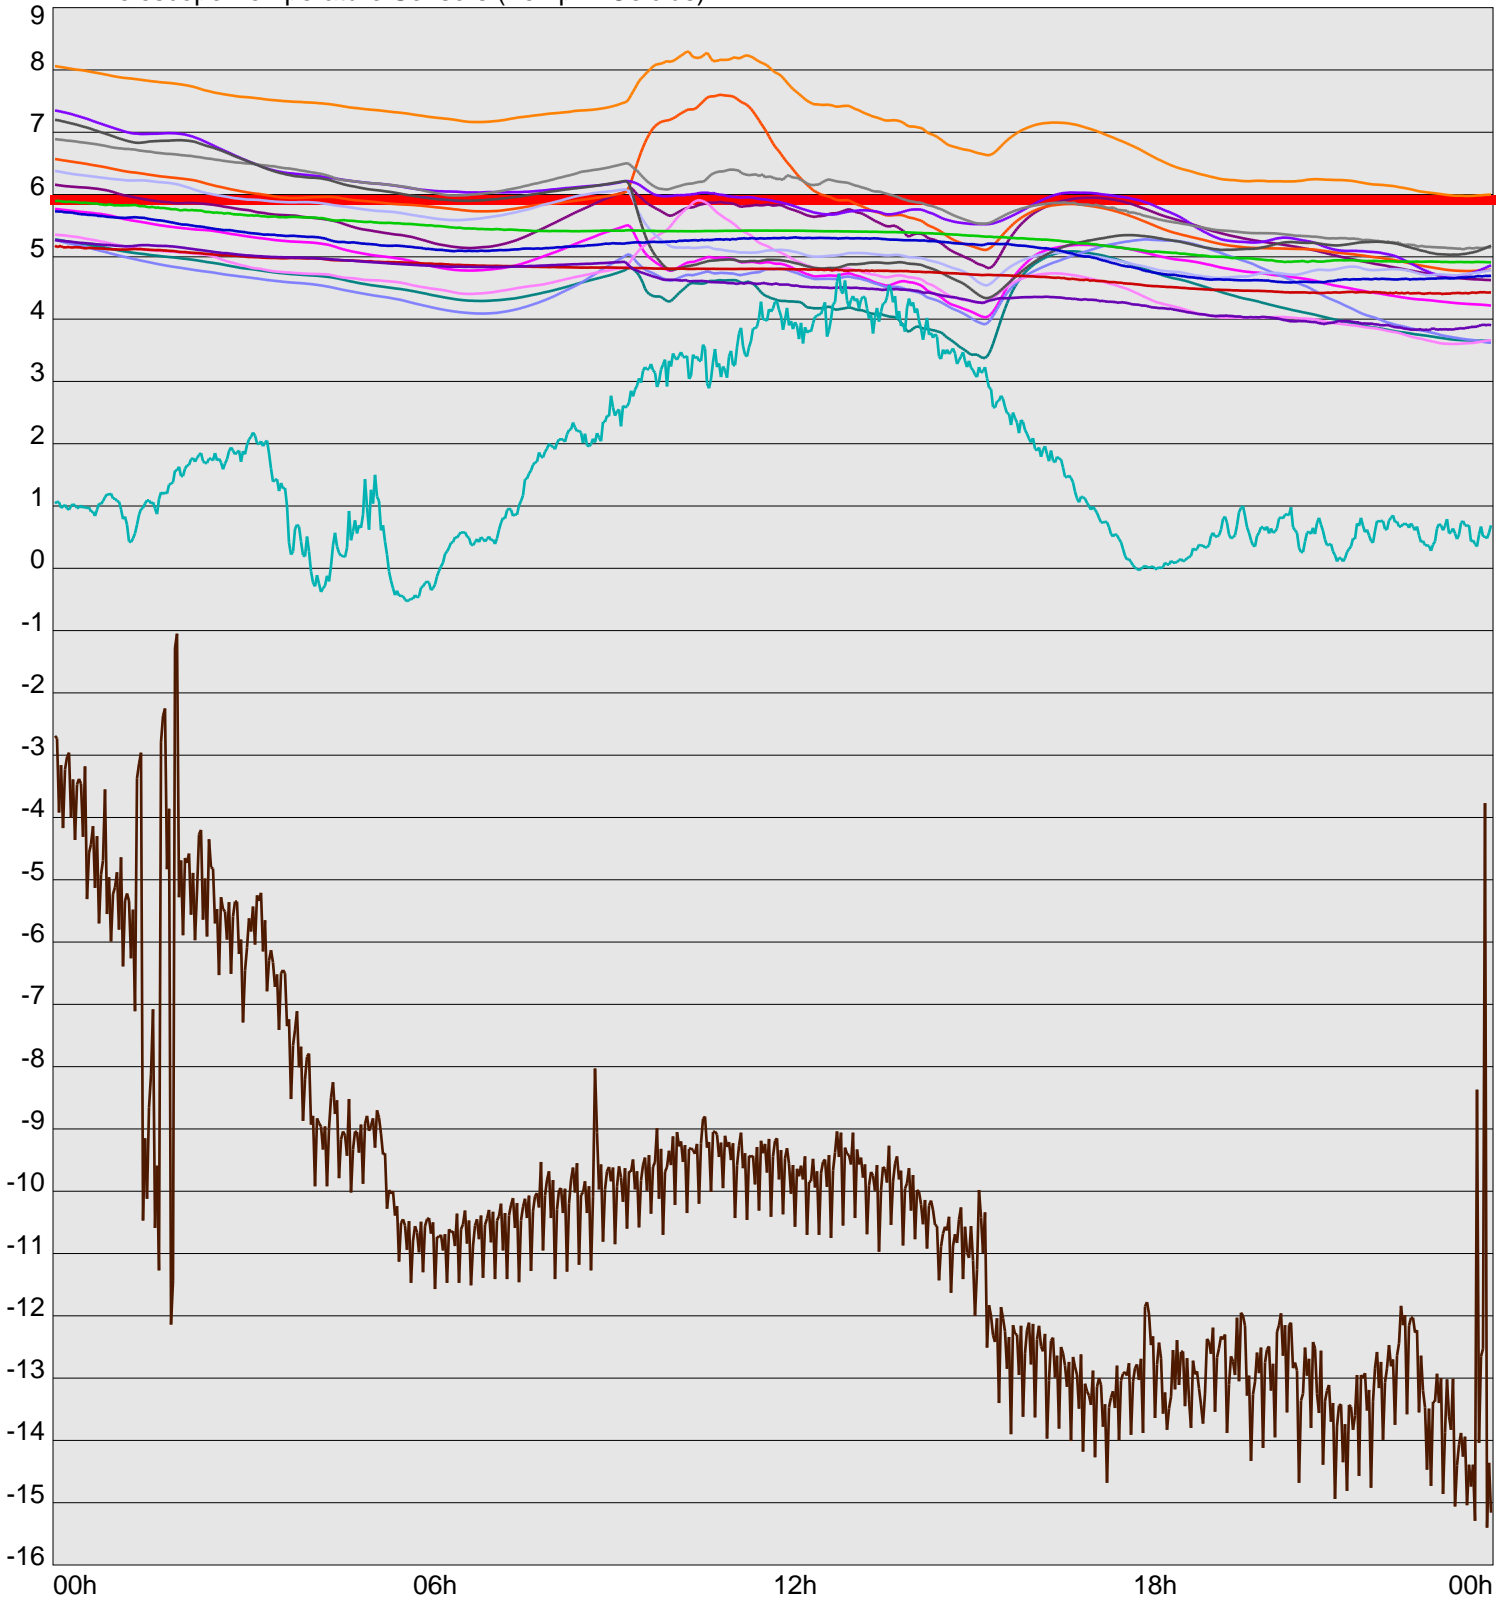

Telescope Temperature Sensors (Temp in Celcius)

TT1	TT2	TT3	TT4	TT5	TT6	TT7	TT8	TM1	TM2
TM3	TM4	TM5	TM6	TMS1	TMS2	TD1	TD2	TD3	TD4
TD5	TD6	TD7	TF1	TF2	TF3	TF4	TF5	TF6	TF7
TF8	TE1	TE2							