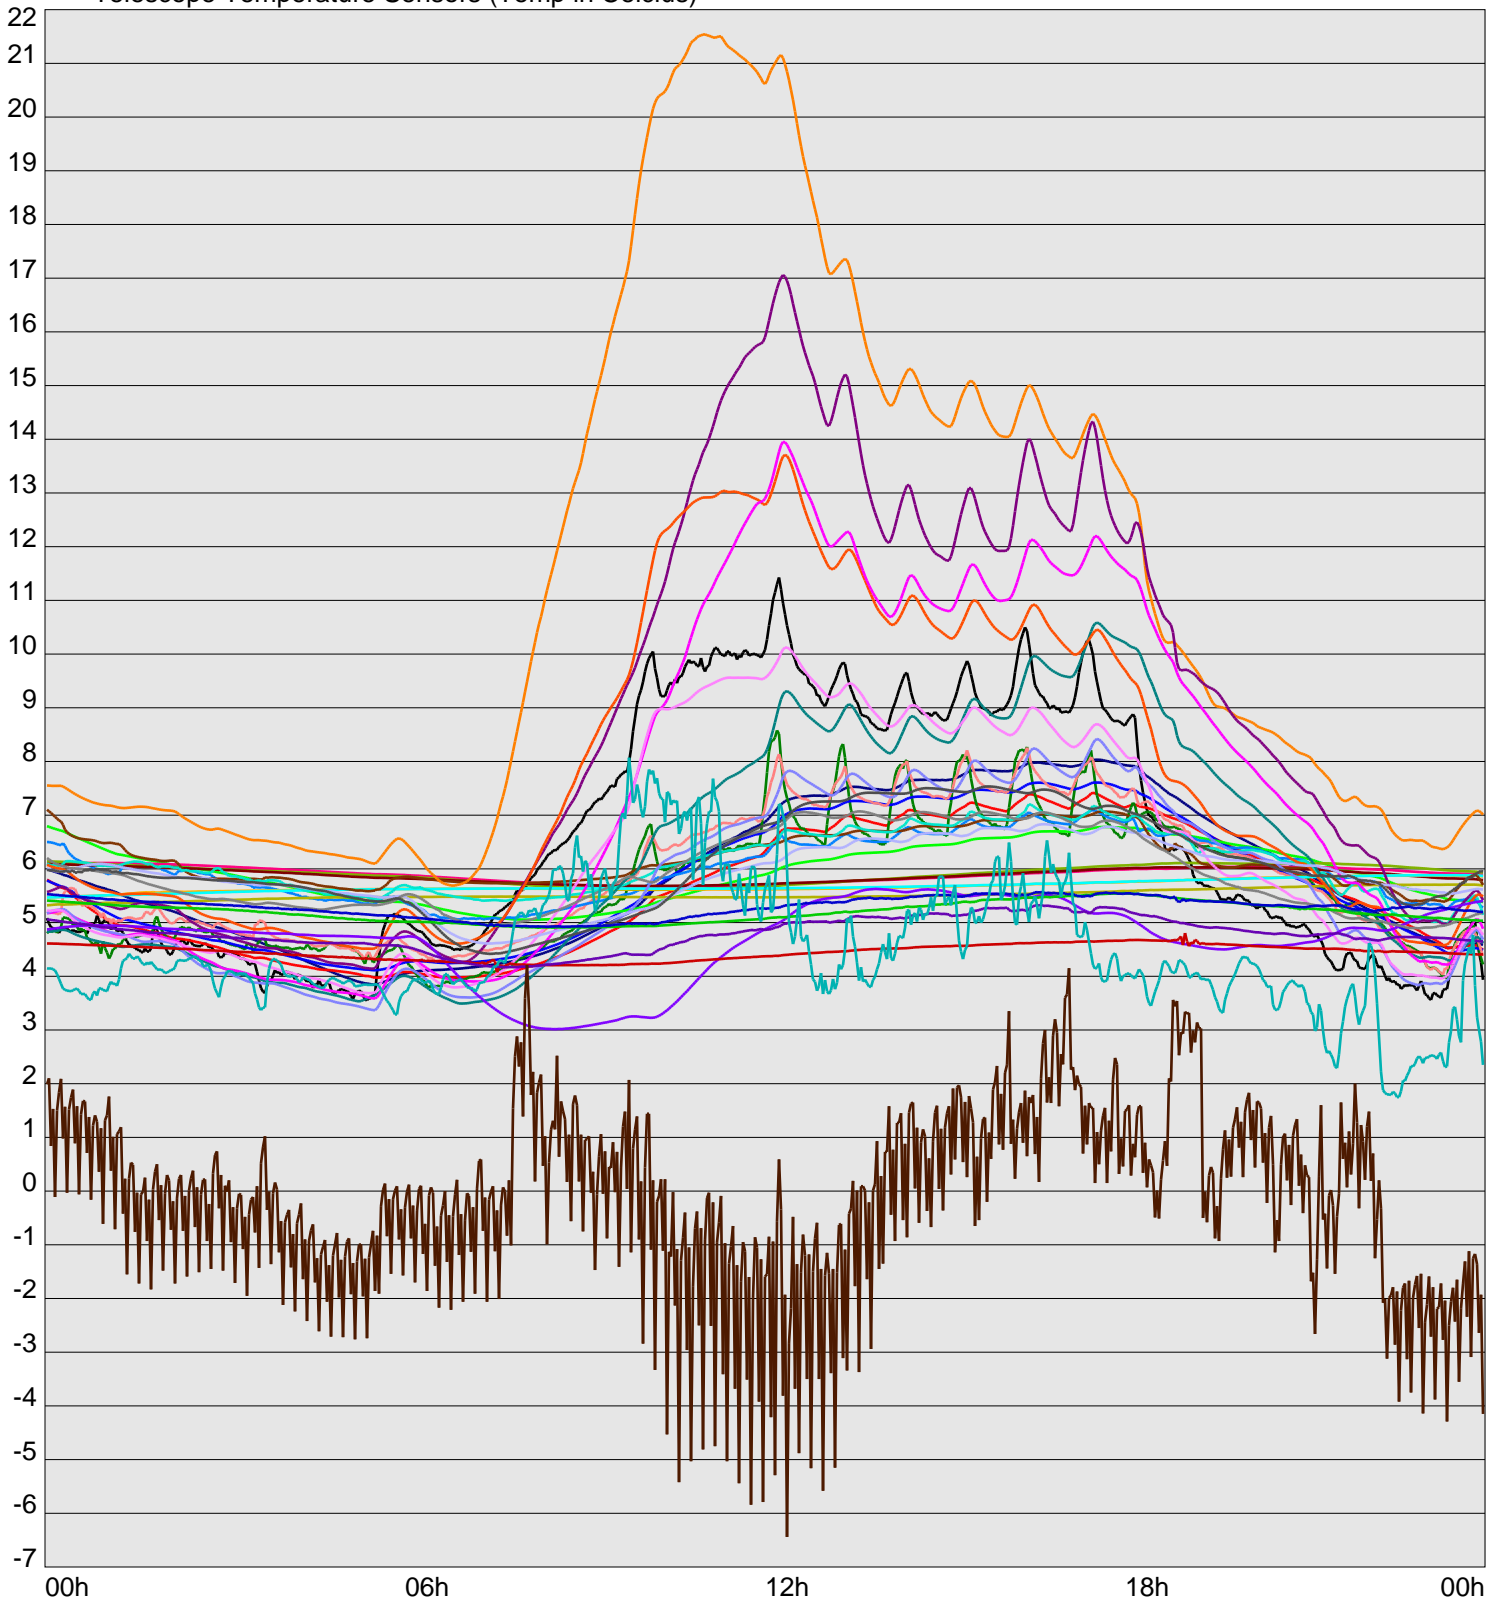

Telescope Temperature Sensors (Temp in Celcius)

TT1	TT2	TT3	TT4	TT5	TT6	TT7	TT8	TM1	TM2
TM3	TM4	TM5	TM6	TMS1	TMS2	TD1	TD2	TD3	TD4
TD5	TD6	TD7	TF1	TF2	TF3	TF4	TF5	TF6	TF7
TF8	TE1	TE2							