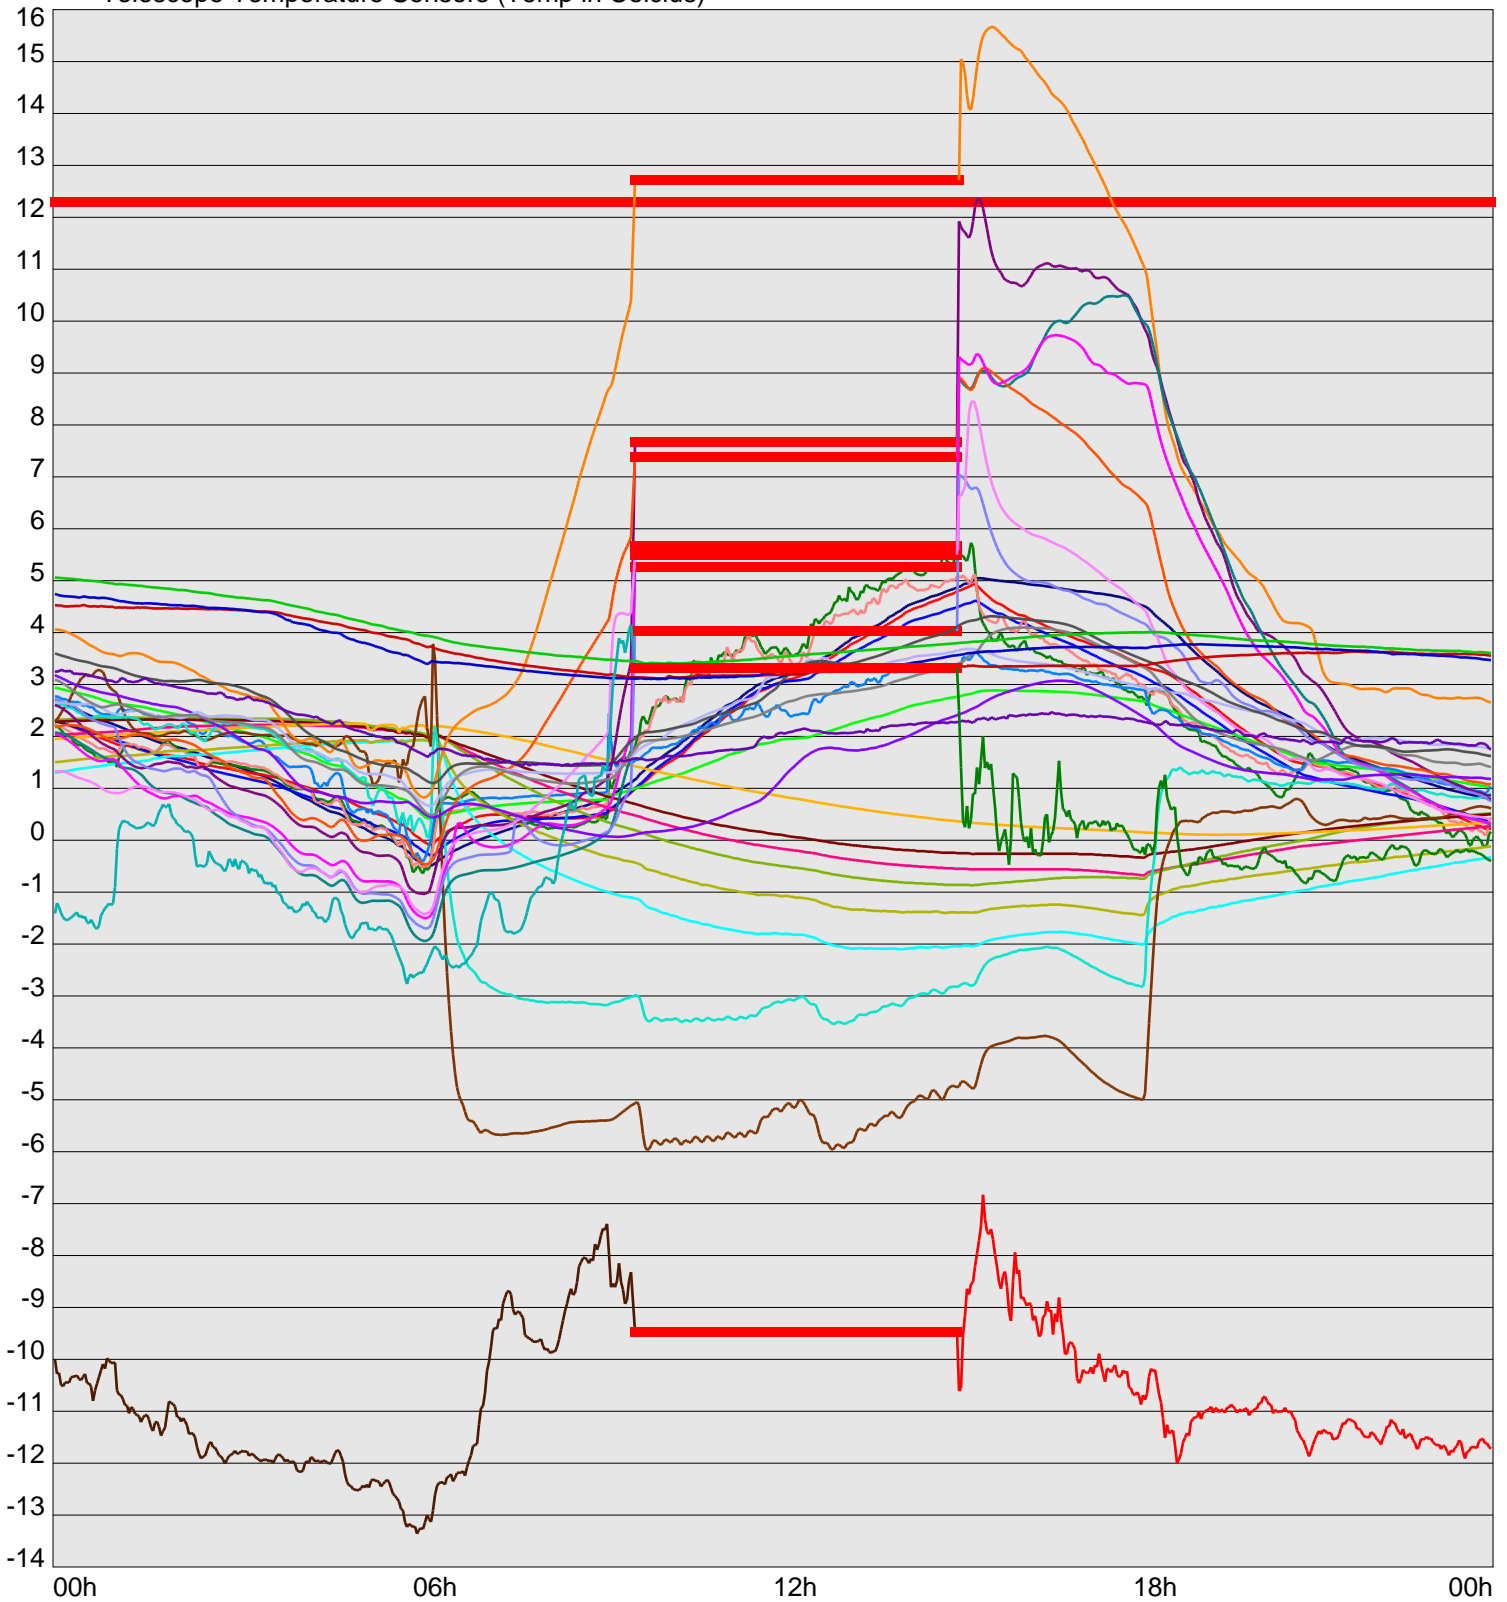

Telescope Temperature Sensors (Temp in Celcius)

- |     |     |     |     |      |      |     |     |     |     |
|-----|-----|-----|-----|------|------|-----|-----|-----|-----|
| TT1 | TT2 | TT3 | TT4 | TT5  | TT6  | TT7 | TT8 | TM1 | TM2 |
| TM3 | TM4 | TM5 | TM6 | TMS1 | TMS2 | TD1 | TD2 | TD3 | TD4 |
| TD5 | TD6 | TD7 | TF1 | TF2  | TF3  | TF4 | TF5 | TF6 | TF7 |
| TF8 | TE1 | TE2 |     |      |      |     |     |     |     |