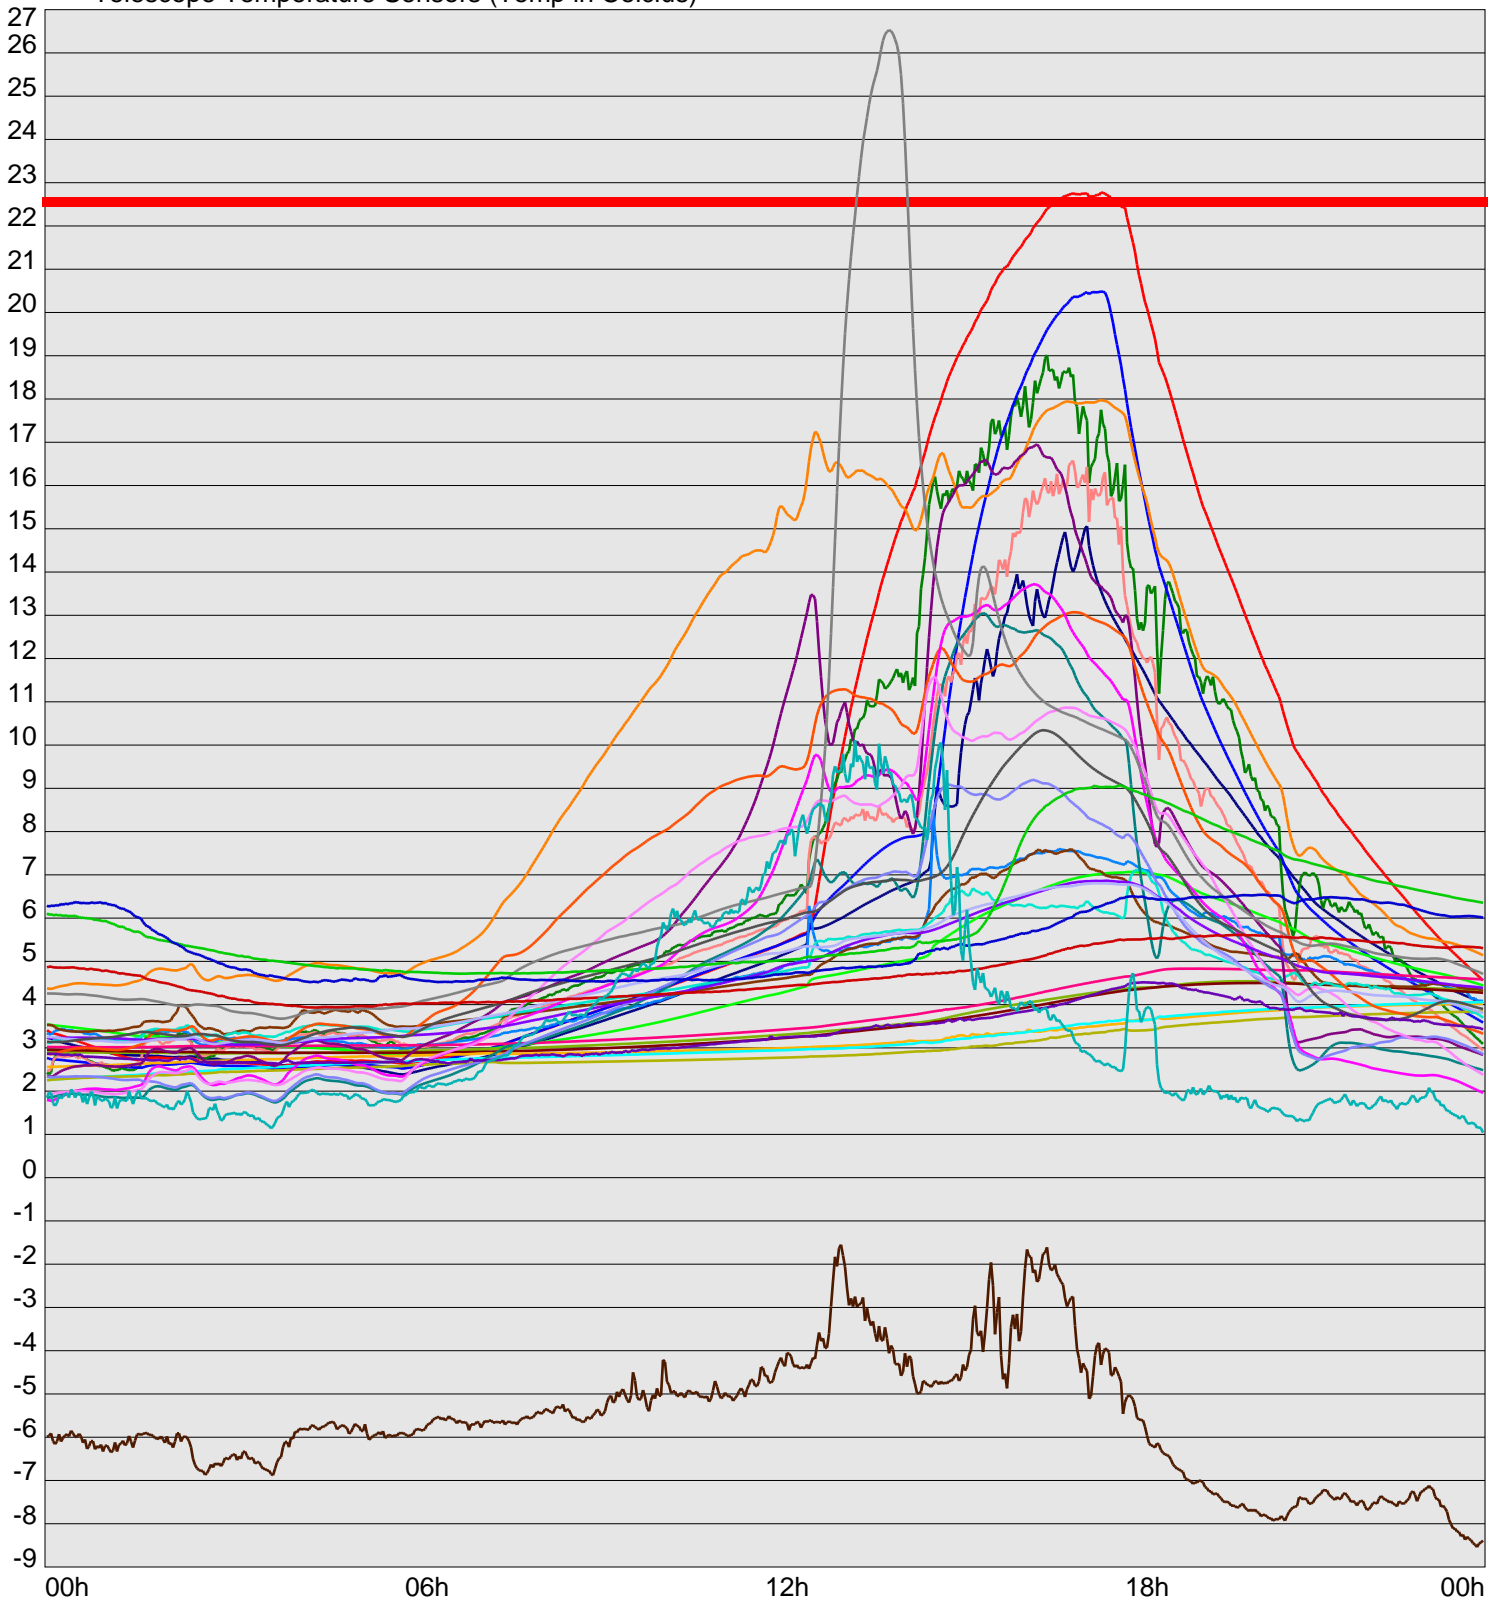

Telescope Temperature Sensors (Temp in Celcius)

TT1	TT2	TT3	TT4	TT5	TT6	TT7	TT8	TM1	TM2
TM3	TM4	TM5	TM6	TMS1	TMS2	TD1	TD2	TD3	TD4
TD5	TD6	TD7	TF1	TF2	TF3	TF4	TF5	TF6	TF7
TF8	TE1	TE2							