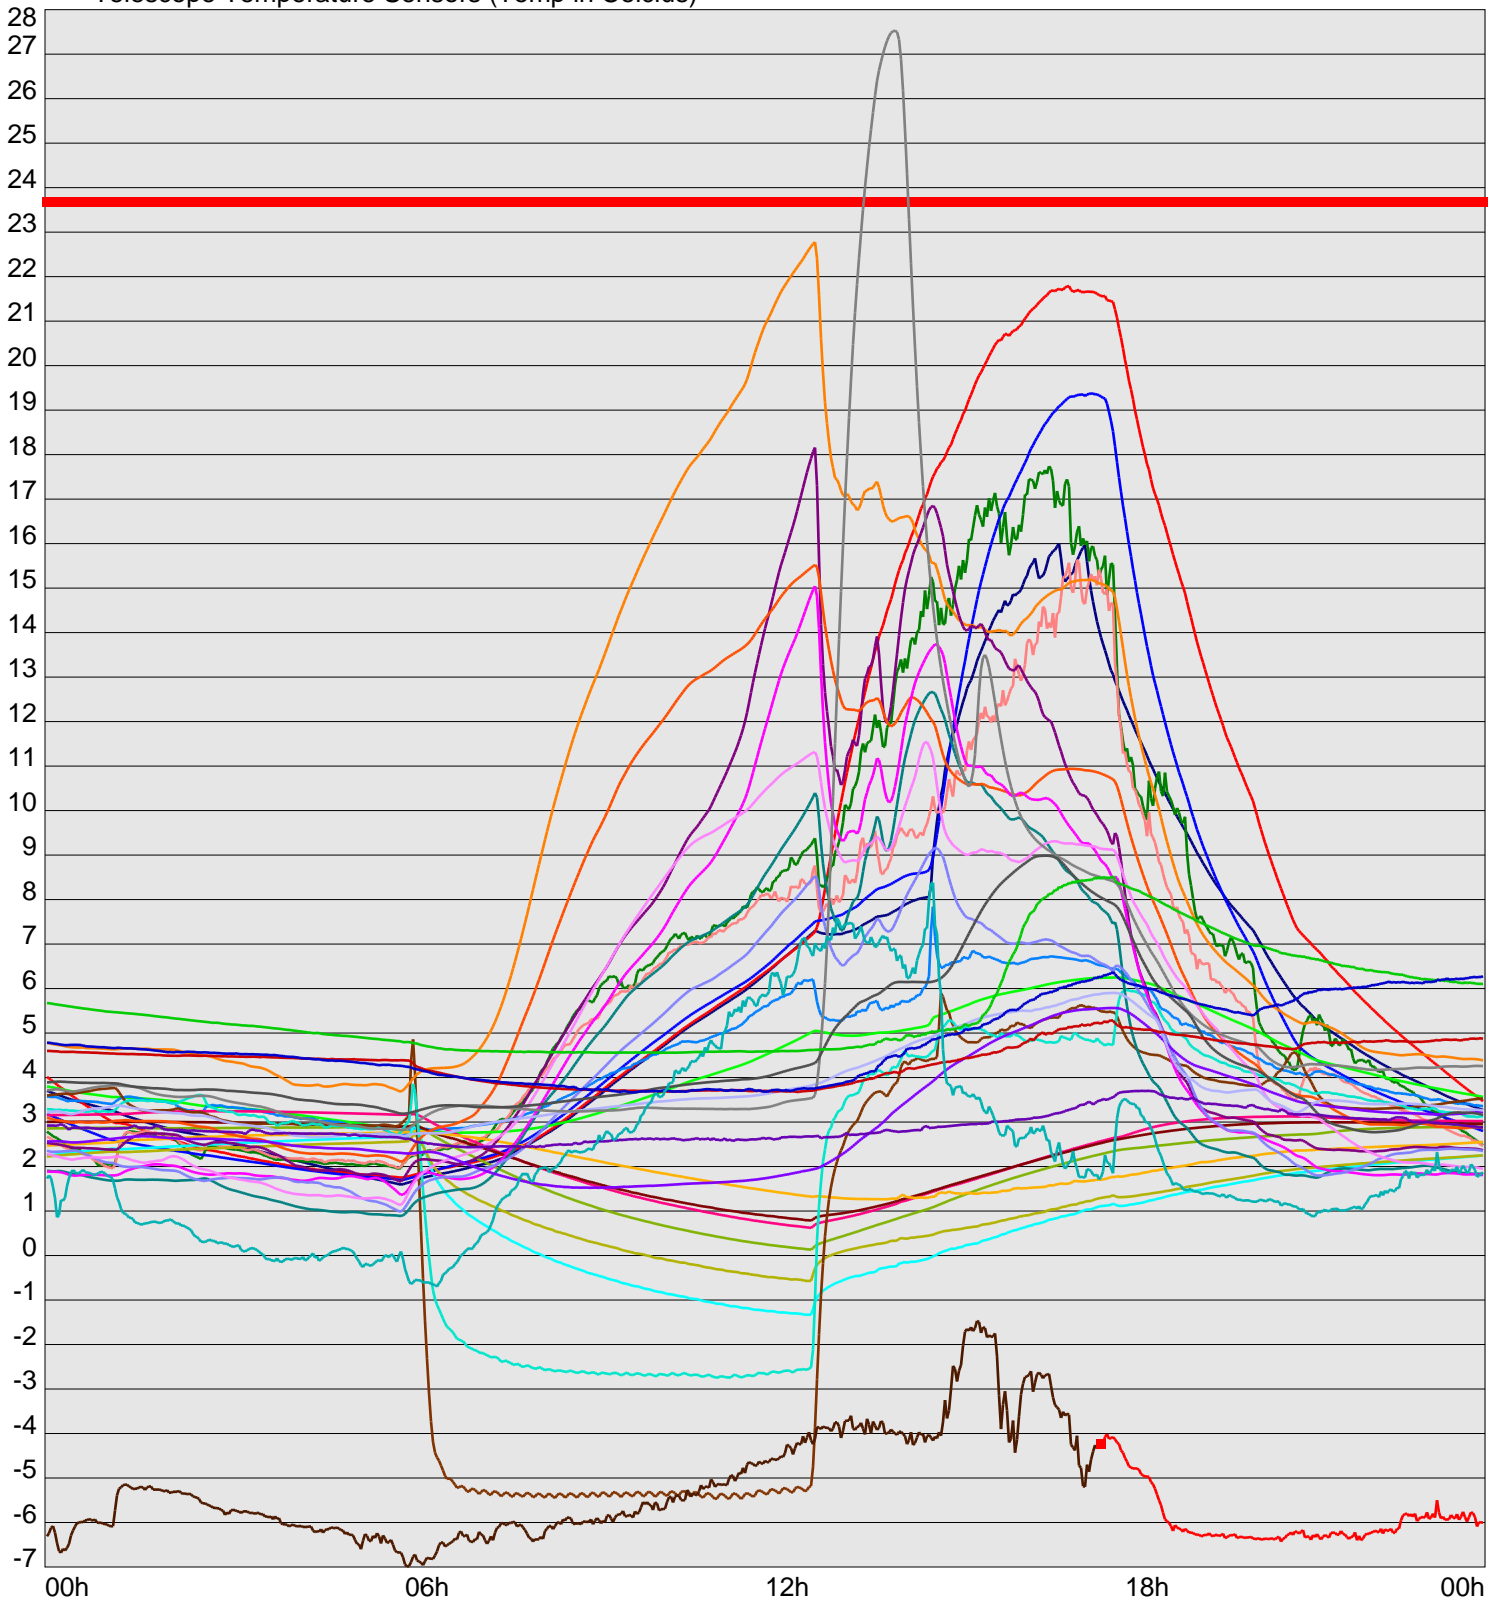

Telescope Temperature Sensors (Temp in Celcius)

TT1	TT2	TT3	TT4	TT5	TT6	TT7	TT8	TM1	TM2
TM3	TM4	TM5	TM6	TMS1	TMS2	TD1	TD2	TD3	TD4
TD5	TD6	TD7	TF1	TF2	TF3	TF4	TF5	TF6	TF7
TF8	TE1	TE2							